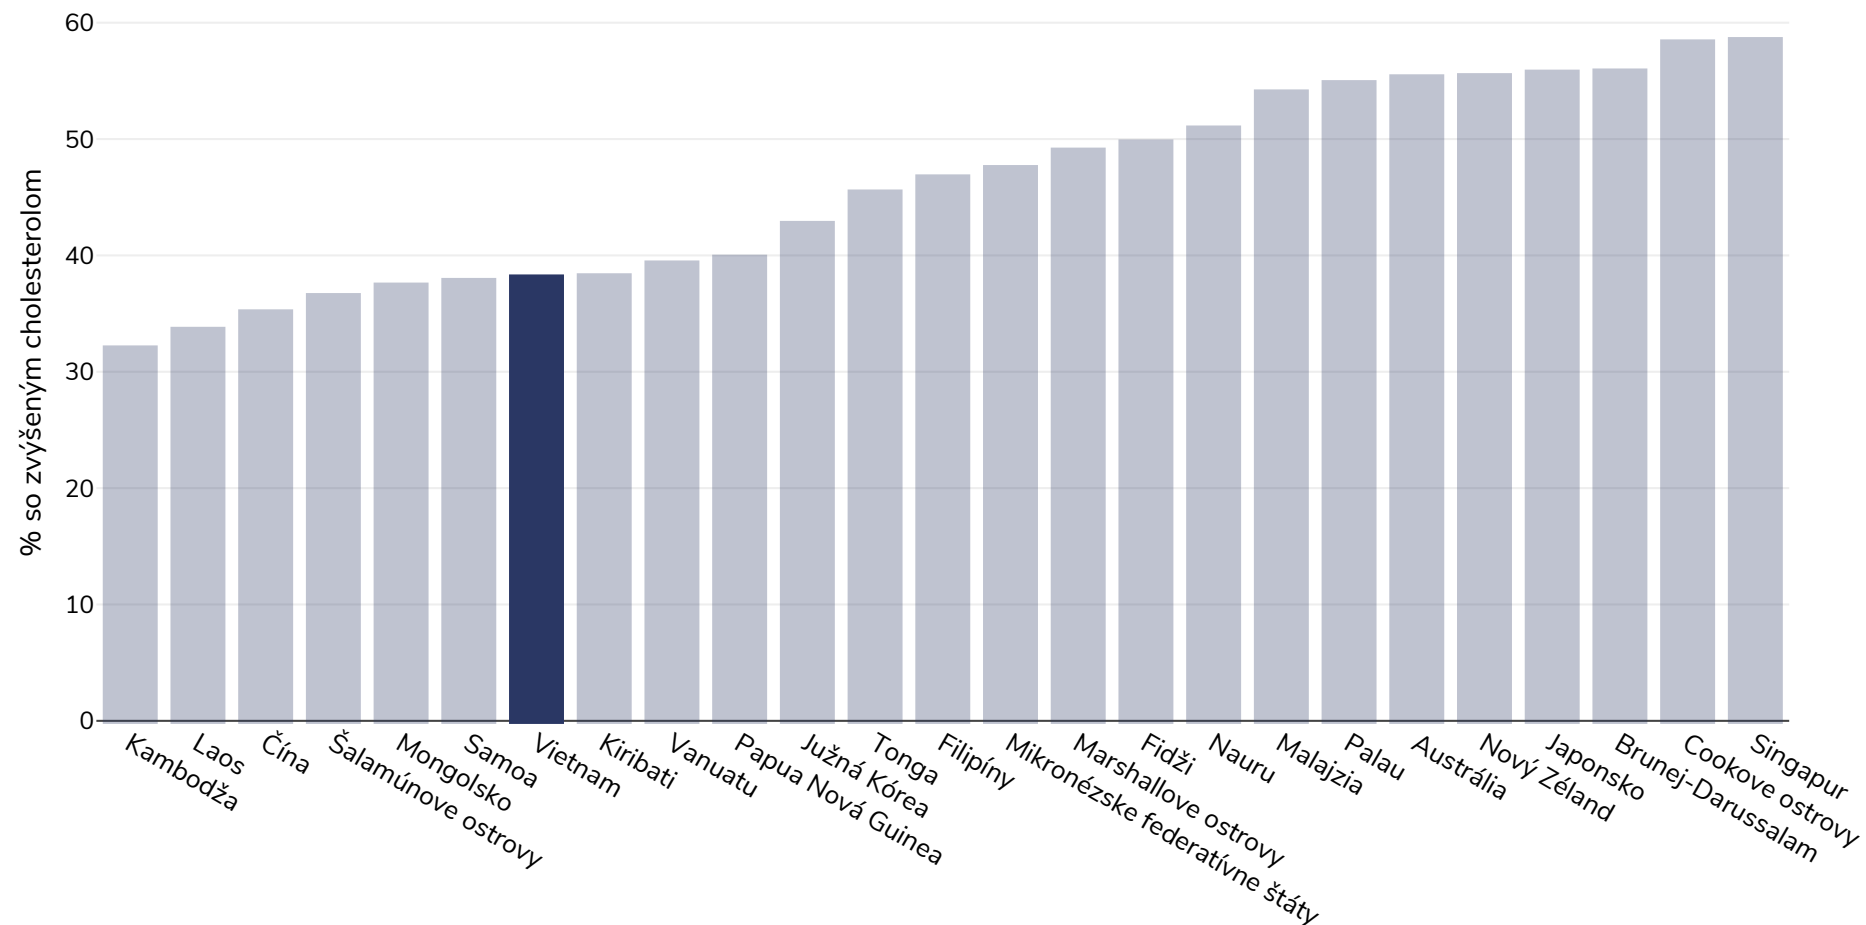

# Vietnam: Raised cholesterol

Ženy, 2008

Odkazy:

Global Health Observatory data repository, World Health Organisation, <http://apps.who.int/gho/data/node.main.A885>

Definície (k dispozícii iba v angličtine):

% Raised total cholesterol ( $\geq 5.0$  mmol/L) (age-standardized estimate).