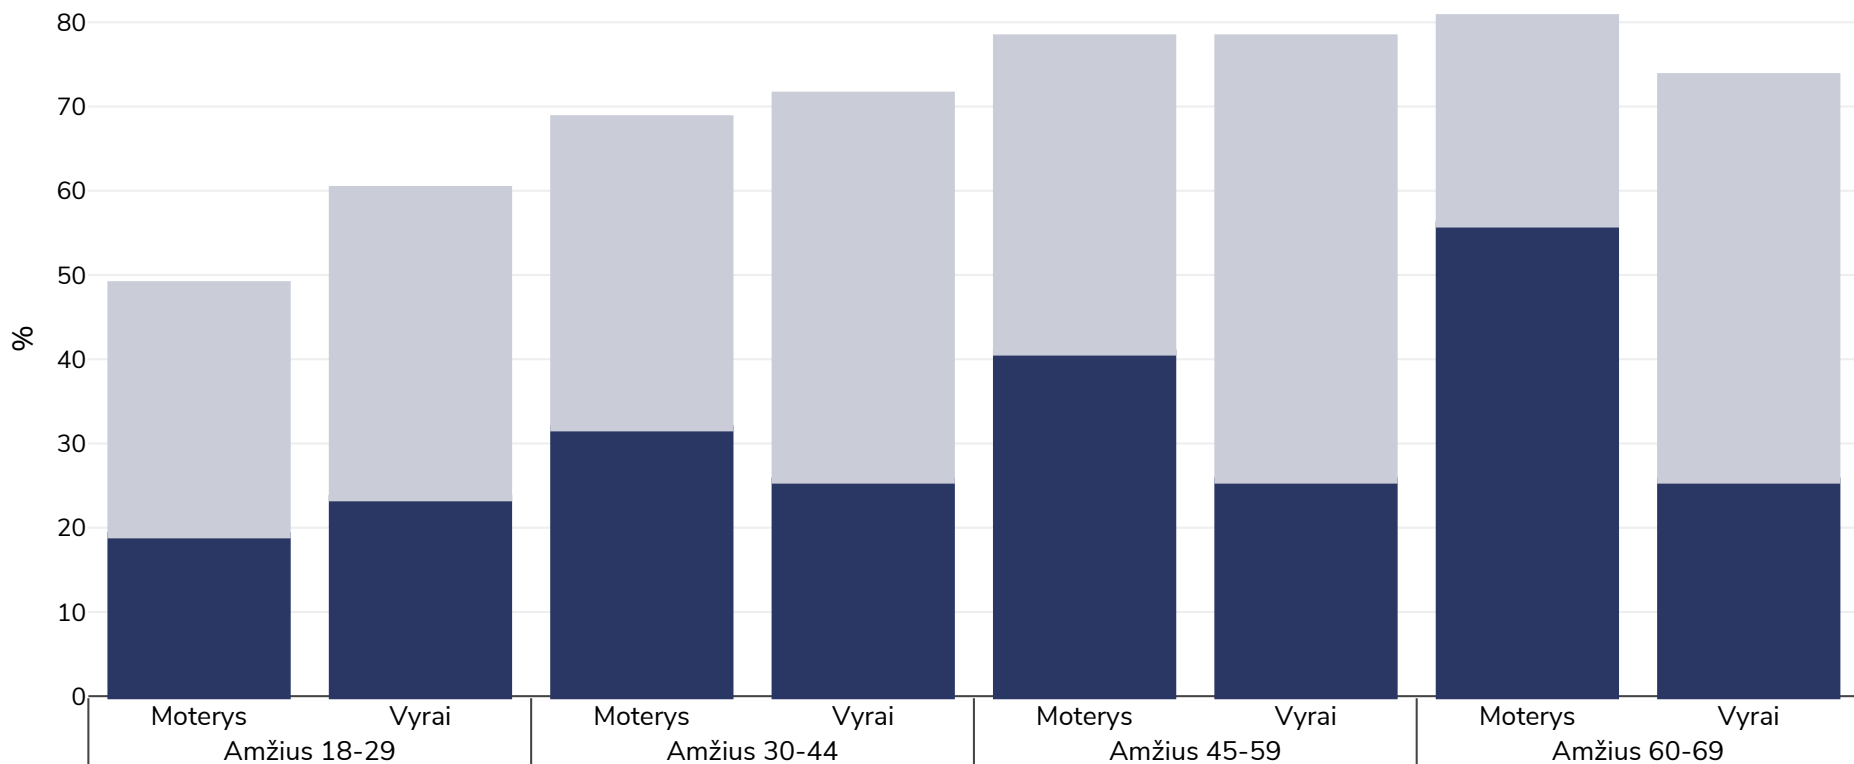

Jungtiniai Arabų Emyratai: Antsvoris / nutukimas pagal amžių

Suaugusieji, 2017-2018

■ Nutukimas ■ Antsvoris

Tyrimo tipas: Išmatuotas

Imties dydis: 4453

Teritorija: Nacionalinis

Nuorodos: Qawas A, Mujahed M. WHO-STEPWISE Non-communicable Disease Risk Factor Survey DATA BOOK FOR UAE 2017-2018 Statistics & Research Center (SARC) Available at https://mohap.gov.ae/assets/download/c41b6243/steps_databook_uae_25%20nov%202019_637724938047887539.docx.aspx (last accessed 08.01.24)

Jei nenurodyta kitaip, antsvoris reiškia KMI nuo 25 kg iki 29,9 kg/m², nutukimas – didesnis nei 30 kg/m² KMI..