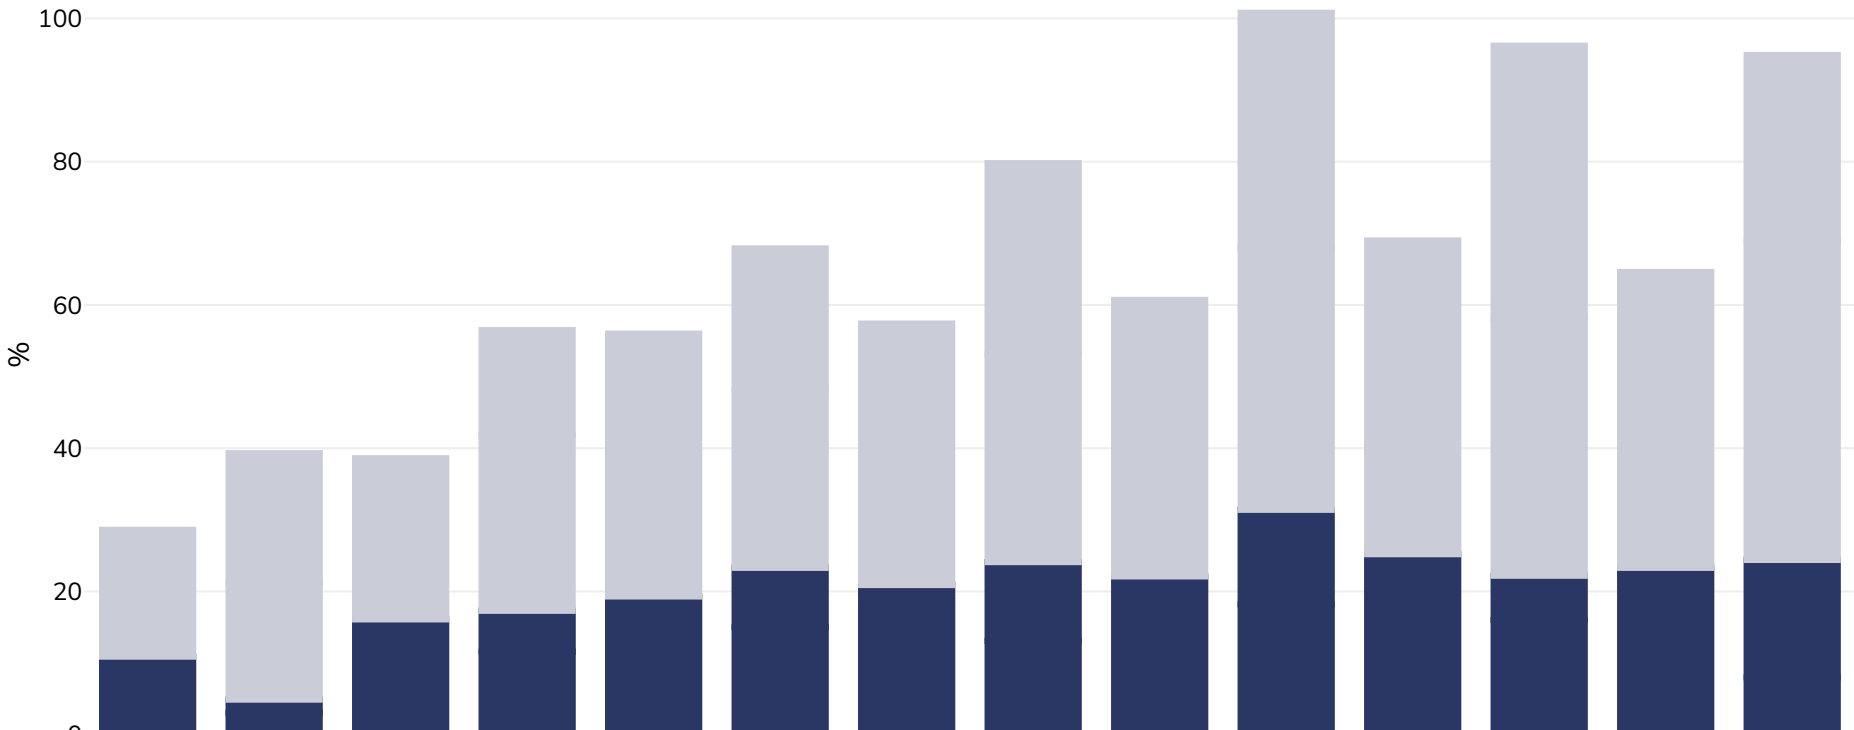

Spanien: Overweight/obesity by age and education

Kvinnor, 2019

Fetma Övervikt

Undersökningstyp:	Egenanställd
Område som omfattas:	Nationell
Referenser:	Eurostat 2019. Available at https://appsso.eurostat.ec.europa.eu/nui/show.do?dataset=hlth_ehis_bm1e&lang=en (last accessed 09.08.21).
	Om inte annat anges avser övervikt ett BMI mellan 25 kg och 29,9 kg/m ² , fetma avser ett BMI högre än 30 kg/m ² .