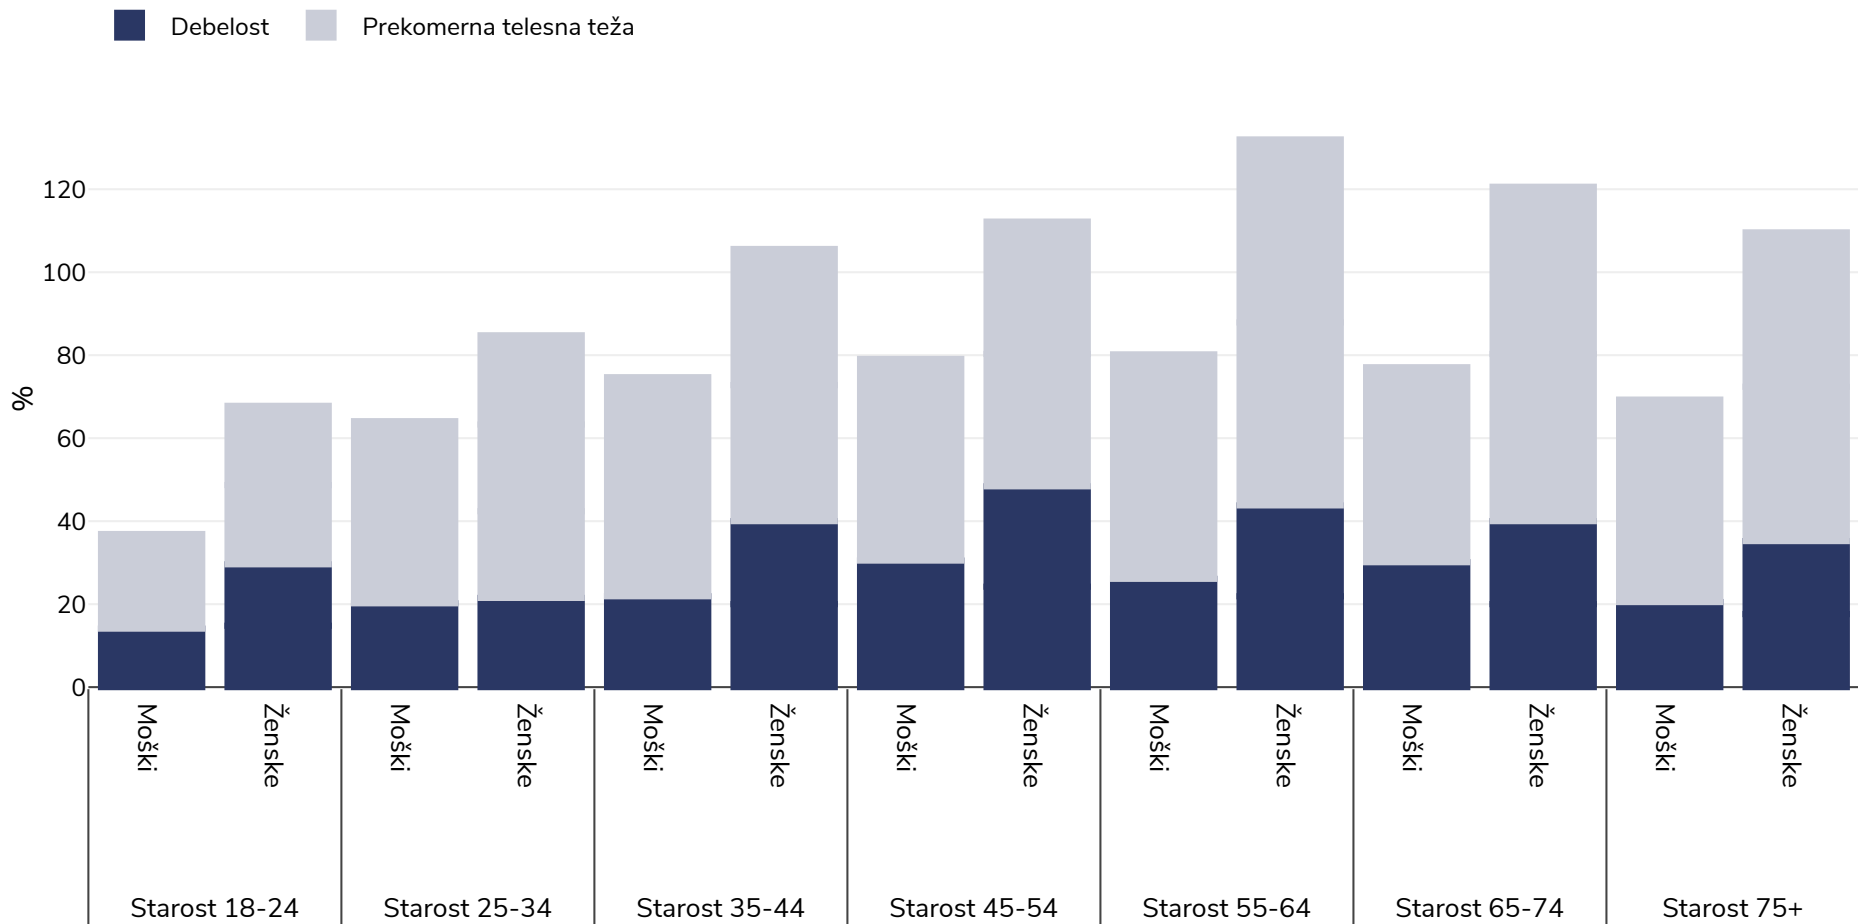

Islandija: Prekomerna telesna teža/debelost glede na starost

Odrasli, 2019

Vrsta ankete: Samoprijavljeni

Zajeto območje: Na državni ravni

Literatura: Eurostat 2019. Available at https://ec.europa.eu/eurostat/databrowser/view/HLTH_EHIS_BM1E__custom_6690014/default/table?lang=en&page=time:2019 (Accessed 28.06.23)

Če ni navedeno drugače, se prekomerna teža nanaša na ITM med 25 kg in 29,9 kg/m², debelost pa na ITM, višji od 30 kg/m².