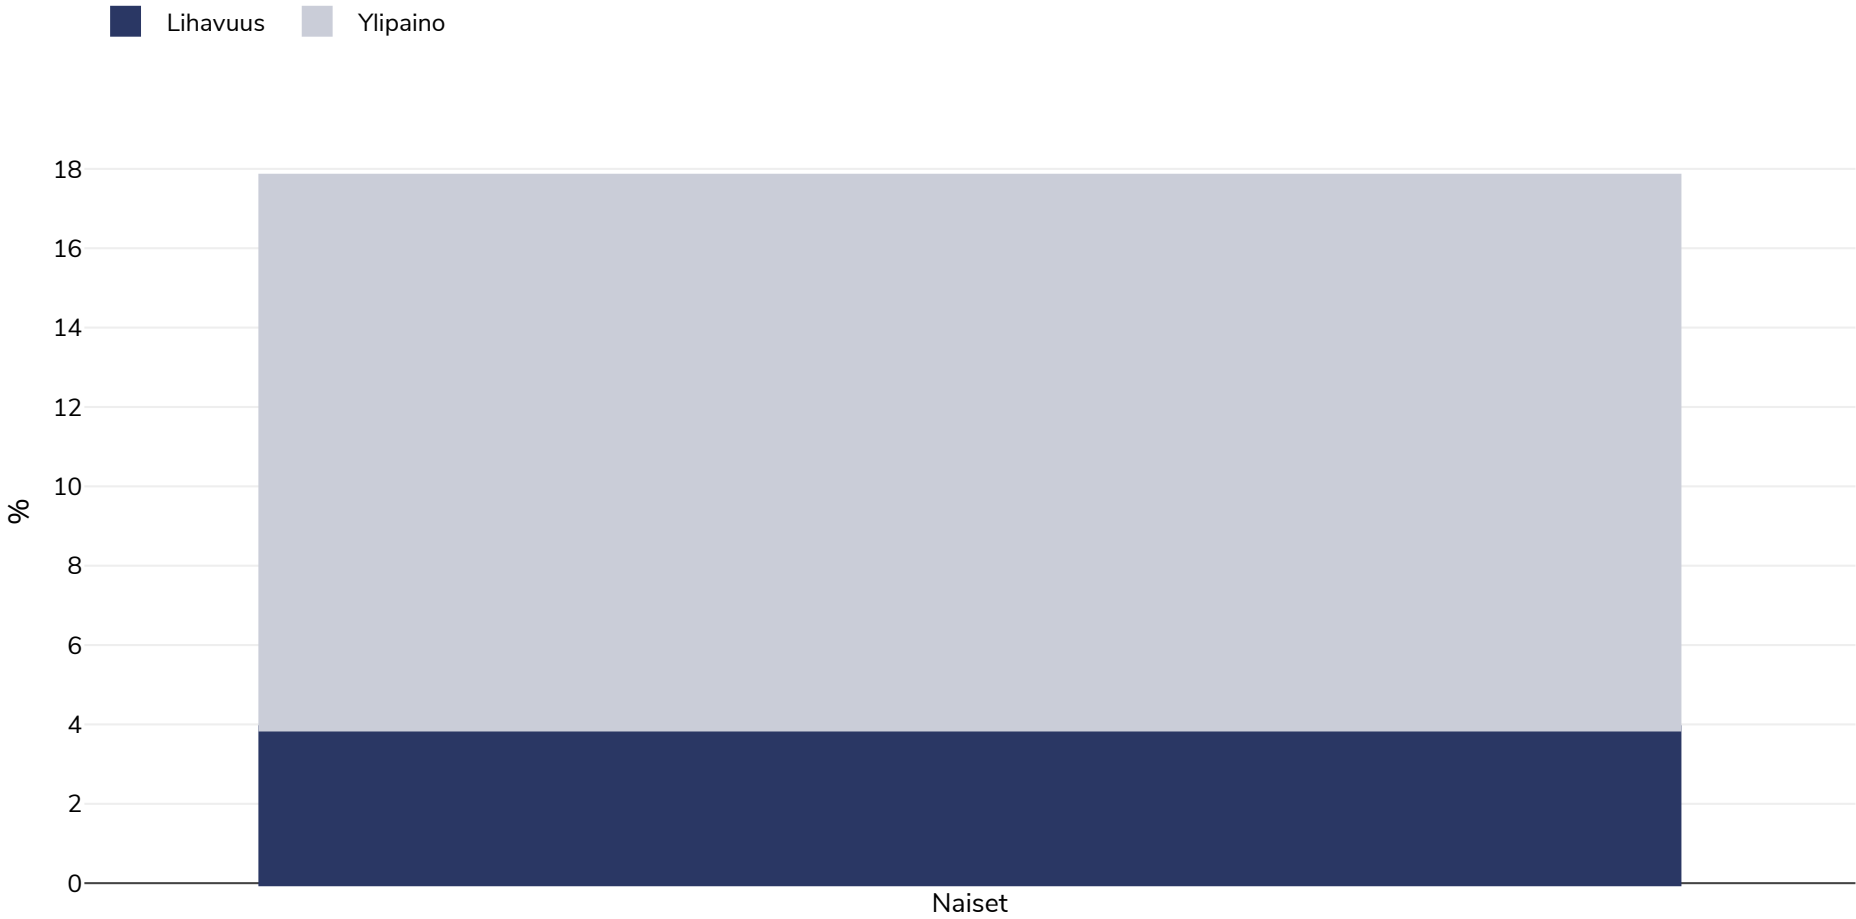

Niger: Lihavuuden esiintyvyys

Naiset, 2012

Tutkimustyyppi:	Mitattu
Ikä:	15-49
Otoksen koko:	4170
Peittoalue:	Kansallinen
Viitteet:	Demographic Health Survey Niger 2012

Ellei toisin mainita, ylipaino viittaa kehon painoindeksiin 25–29,9 kg/m², lihavuus viittaa yli 30 kg/m²:n painoindeksiin.