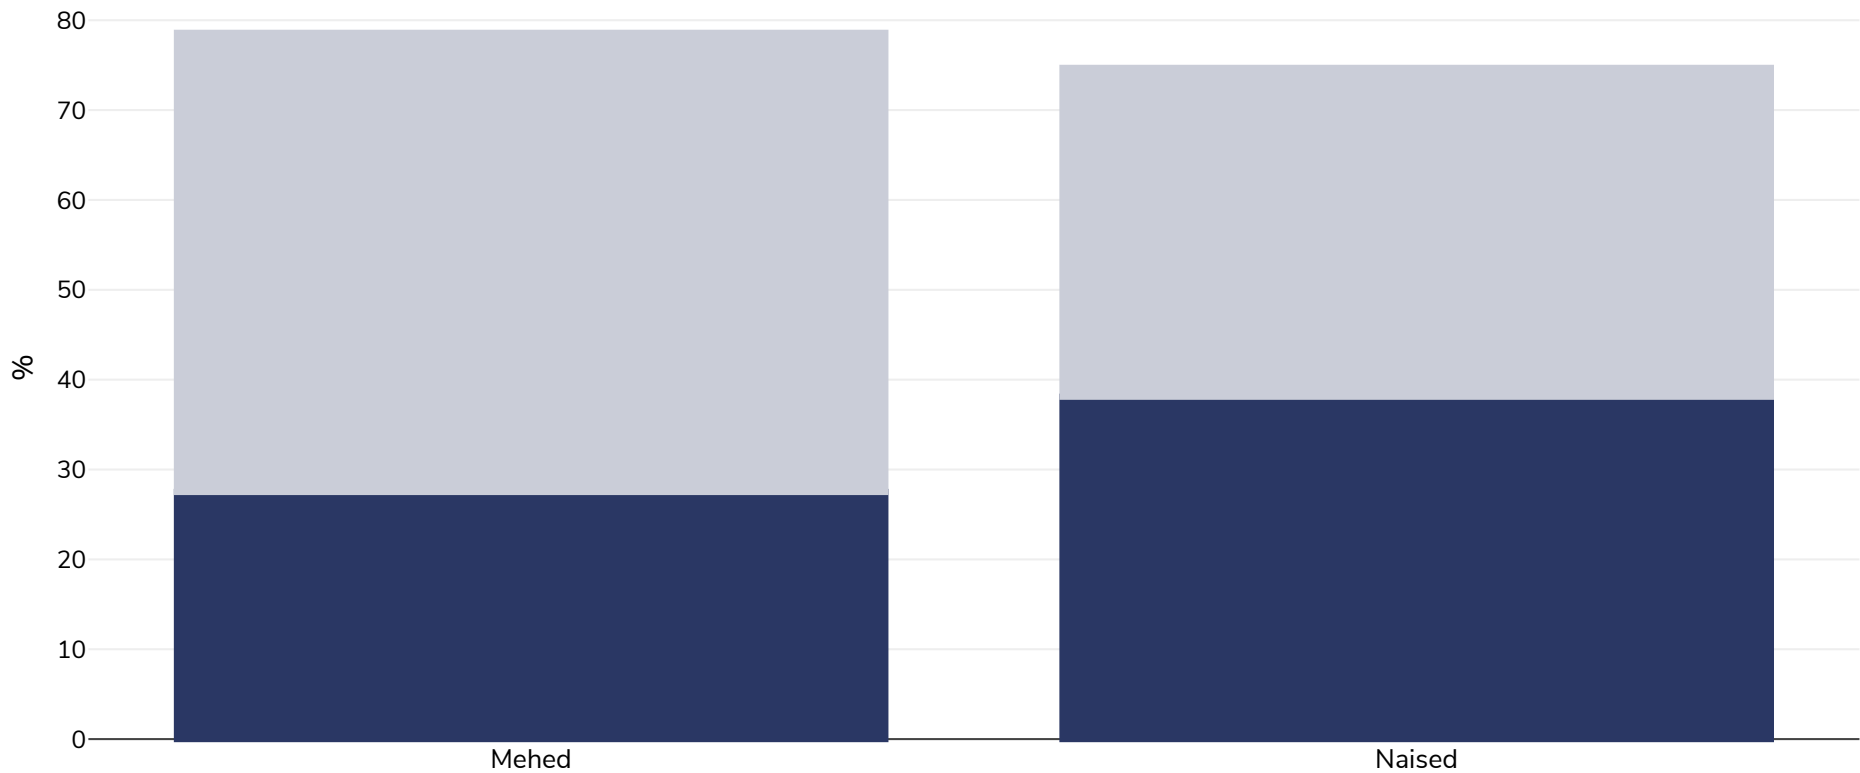

# Kreeka: Rasvumise levimus

## Täiskasvanud, 1994-1998

Rasvumine Ülekaaluline

<b>Uuringu tüüp:</b>	Möödetud
<b>Vanus:</b>	19-64
<b>Valimi suurus:</b>	25773
<b>Viited:</b>	Trichopolou A. Data from MONICA correspondence to WHO

Kui ei ole märgitud teisiti, tähendab ülekaal KMI vahemikku 25 kg ja 29,9 kg/m<sup>2</sup>, rasvumine KMI-t üle 30 kg/m<sup>2</sup>.