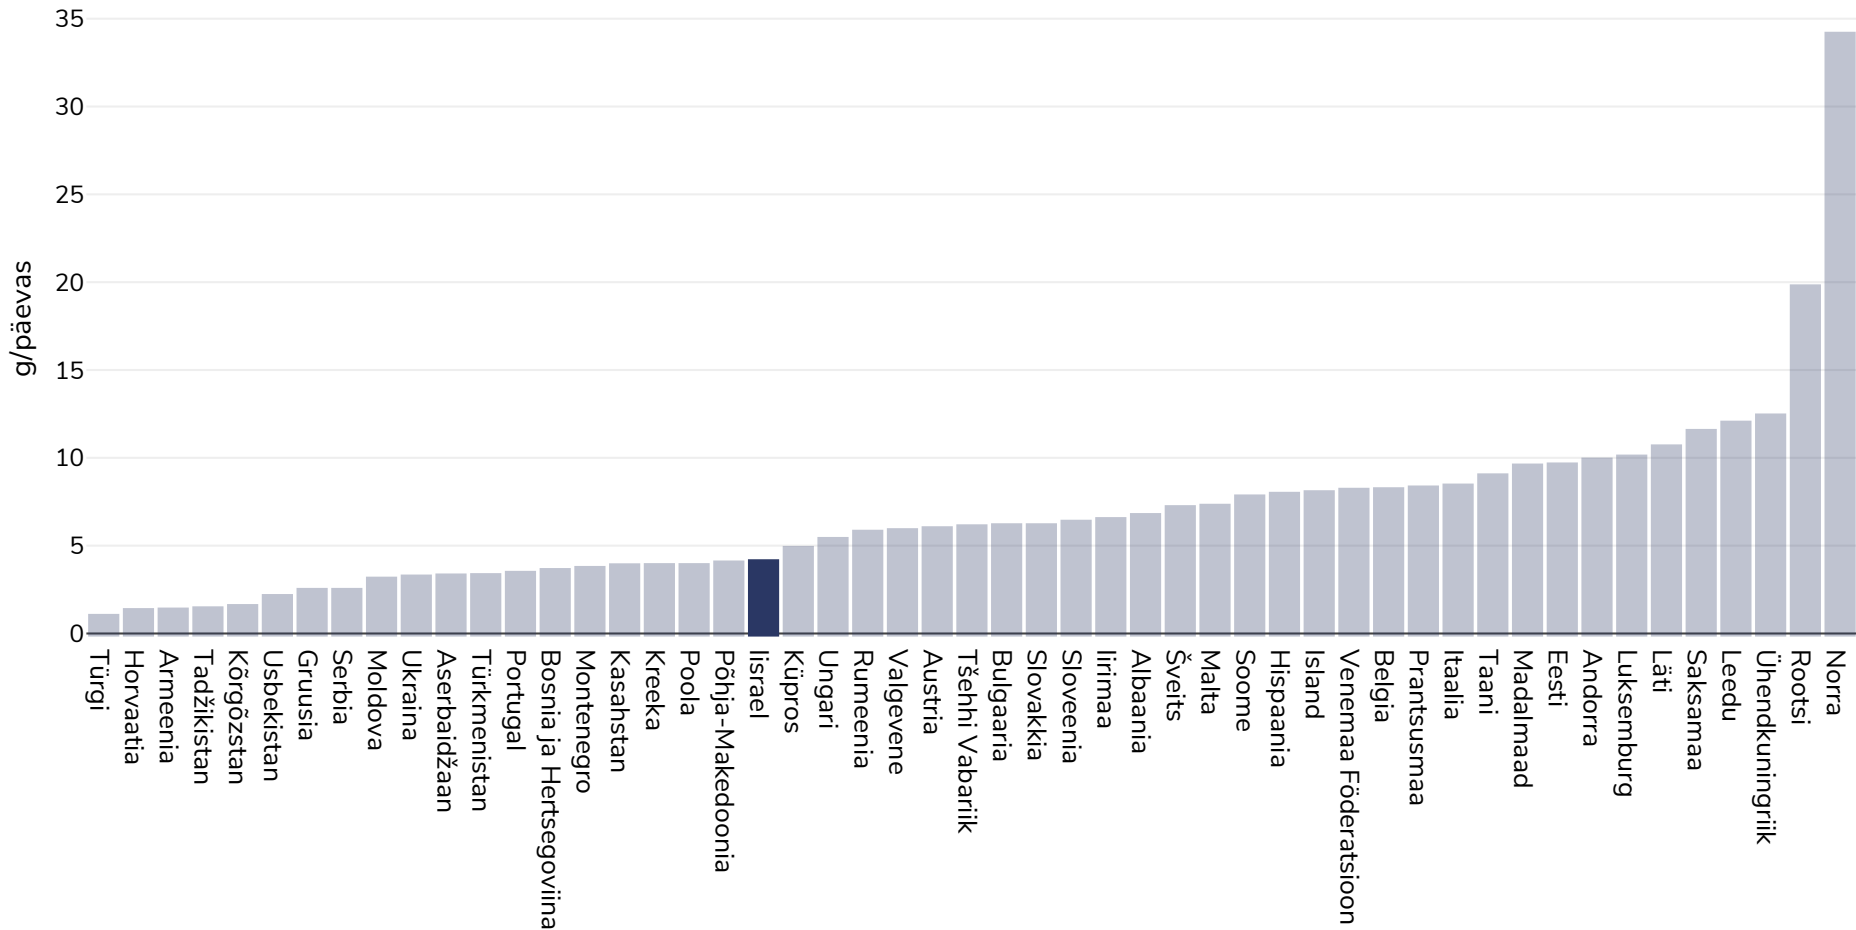

# Israel: Estimated per-capita processed meat intake

Täiskasvanud, 2017

**Uuringu tüüp:** Mõõdetud

**Vanus:** 25+

**Viited:** Global Burden of Disease, the Institute for Health Metrics and Evaluation <http://ghdx.healthdata.org/>

**Mõisted:** Estimated per-capita processed meat intake (g per day)