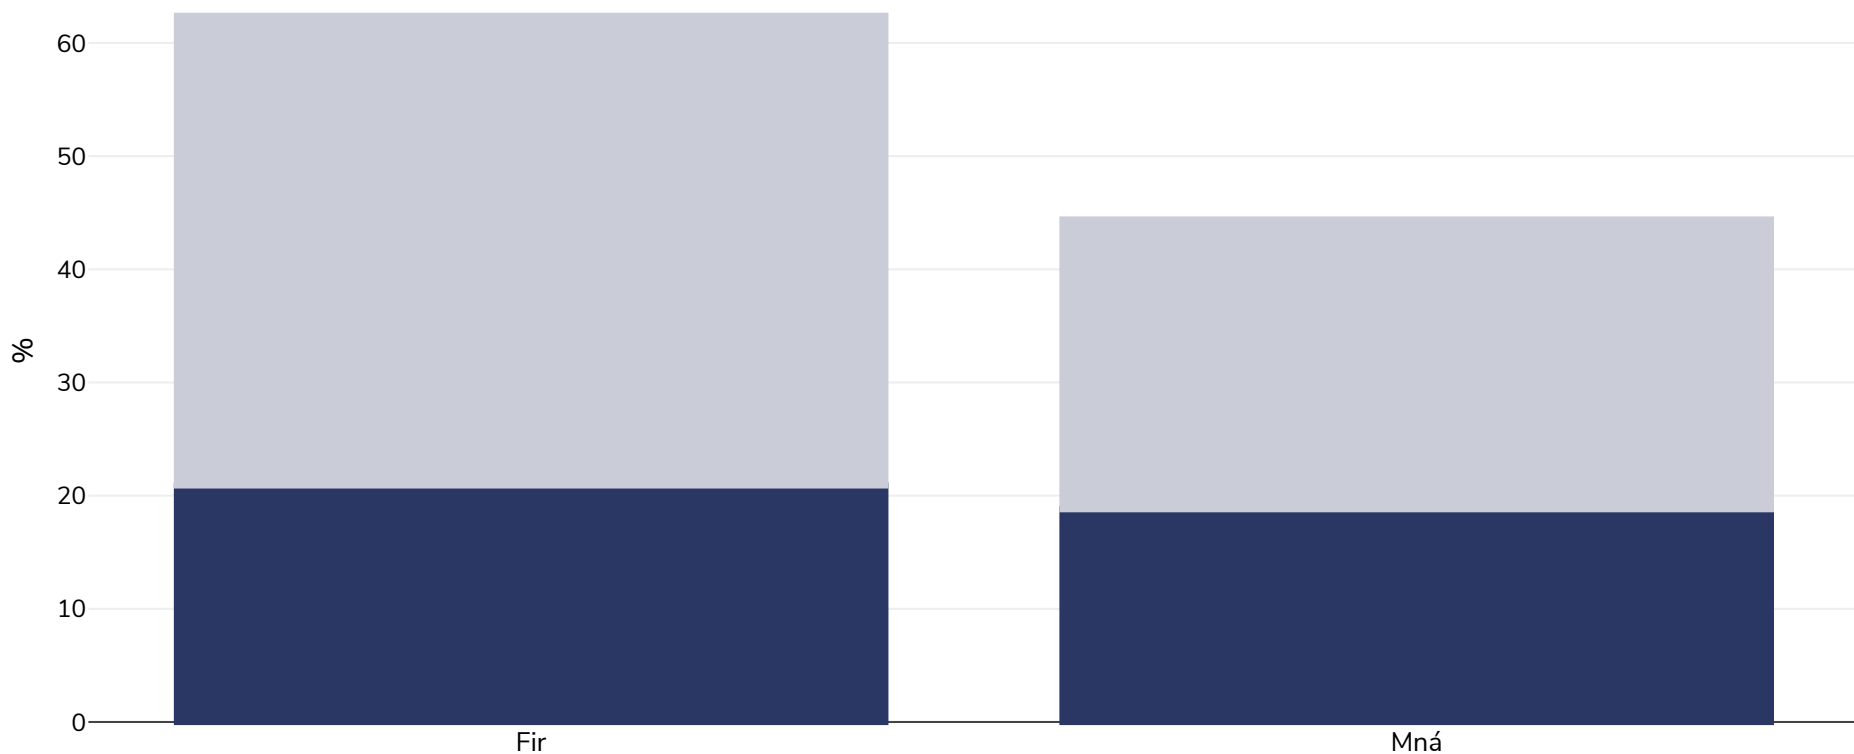

Lucsamburg: Leitheadúlacht murtail

Daoine Fásta, 2007

■ Murtall ■ Rómheáchan

Cineál an tsuirbhé: Tomhaiste

Aois: 15+

Ceantar Clúdaithe: Náisiúnta

Tagairtí: OECD Factbook 2010: Economic, Environmental and Social Statistics - ISBN 92-64-08356-1 - © OECD 2010. <http://www.oecd-ilibrary.org/sites/factbook-2010-en/11/01/03/index.html?contentType=&itemId=/content/chapter/factbook-2010-87-en&containerItemid=/content/serial/18147364&accessItemids=&mimeType=text/html> last accessed 29th March 2011

Nótaí: OECD Survey

Mura gcuirtear a mhalairt in iúl, is ionann rómheáchan agus ICM idir 25kg agus 29.9kg/m², is ionann murtall agus ICM níos mó ná 30kg/m².