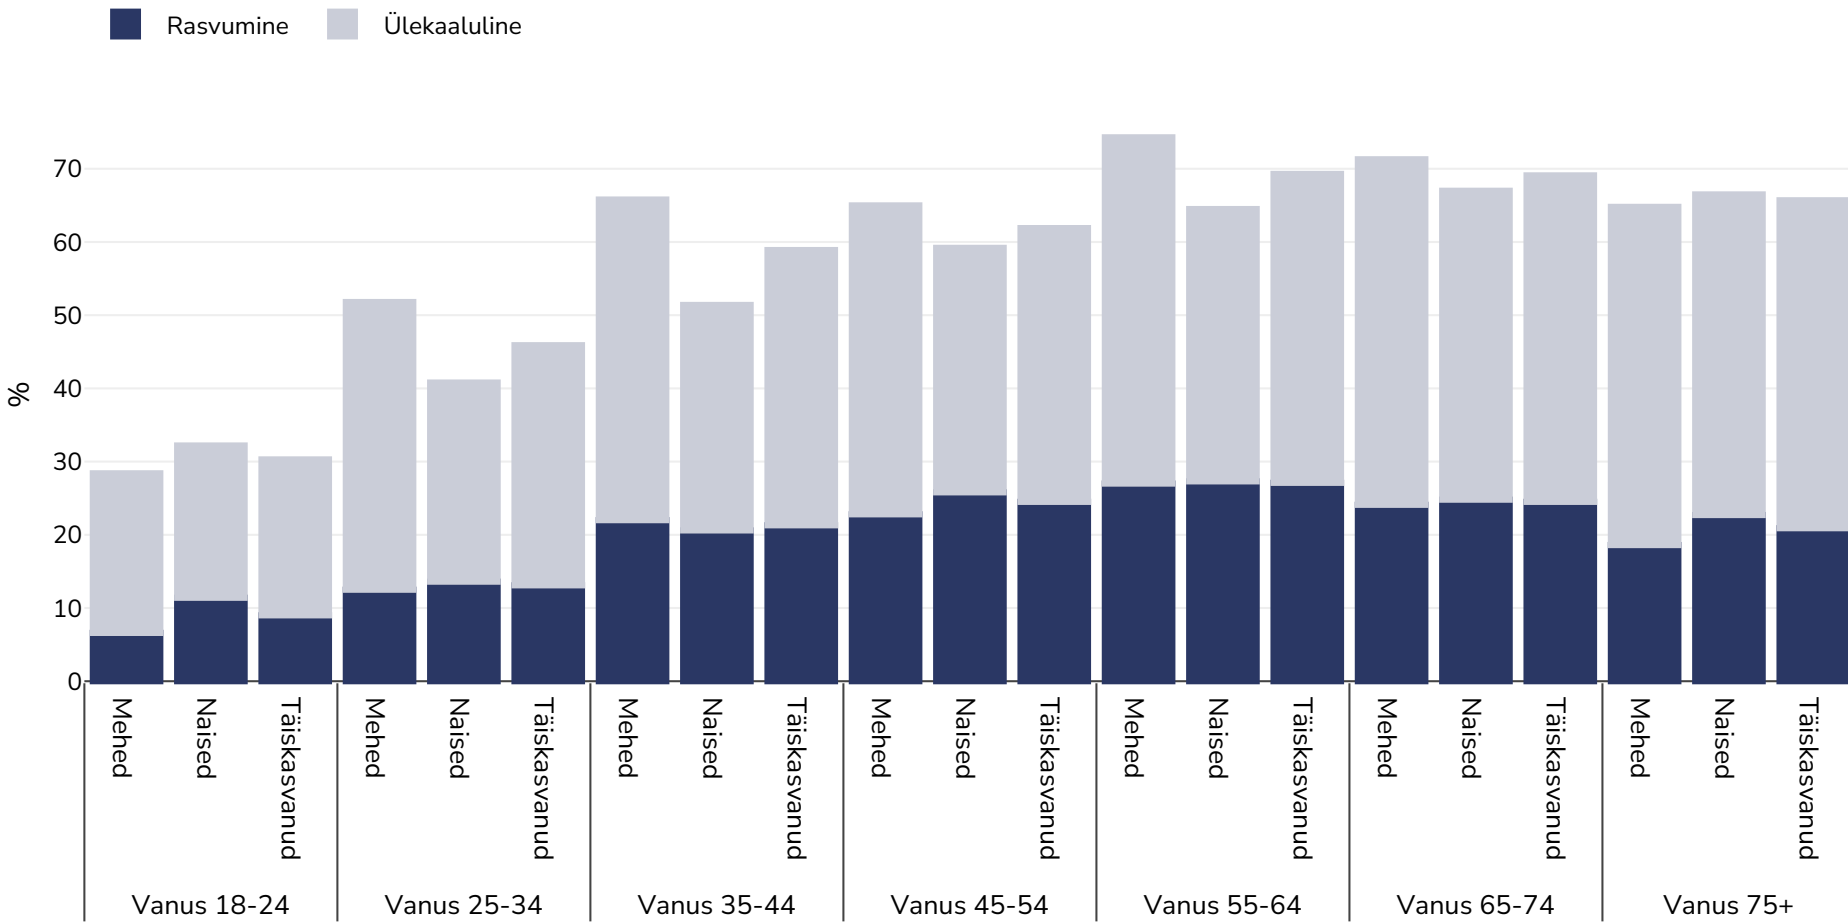

# Soome: Äœlekaalulisus / rasvumine vanuse jÄœrgi

TÄœiskasvanud, 2019

Uuringu tÄœajap: Ise teatatud

HÄœlmatud piirkond: Riiklik

Viited: Eurostat 2019. Available at [https://appsso.eurostat.ec.europa.eu/nui/show.do?dataset=hth\\_ehis\\_bm1i&lang=en](https://appsso.eurostat.ec.europa.eu/nui/show.do?dataset=hth_ehis_bm1i&lang=en) (last accessed 09.08.21).

Kui ei ole mÄœrgitud teisiti, tÄœhendab Äœlekaal KMI vahemikku 25 kg ja 29,9 kg/mÄœ², rasvumine KMI-t Äœle 30 kg/mÄœ².