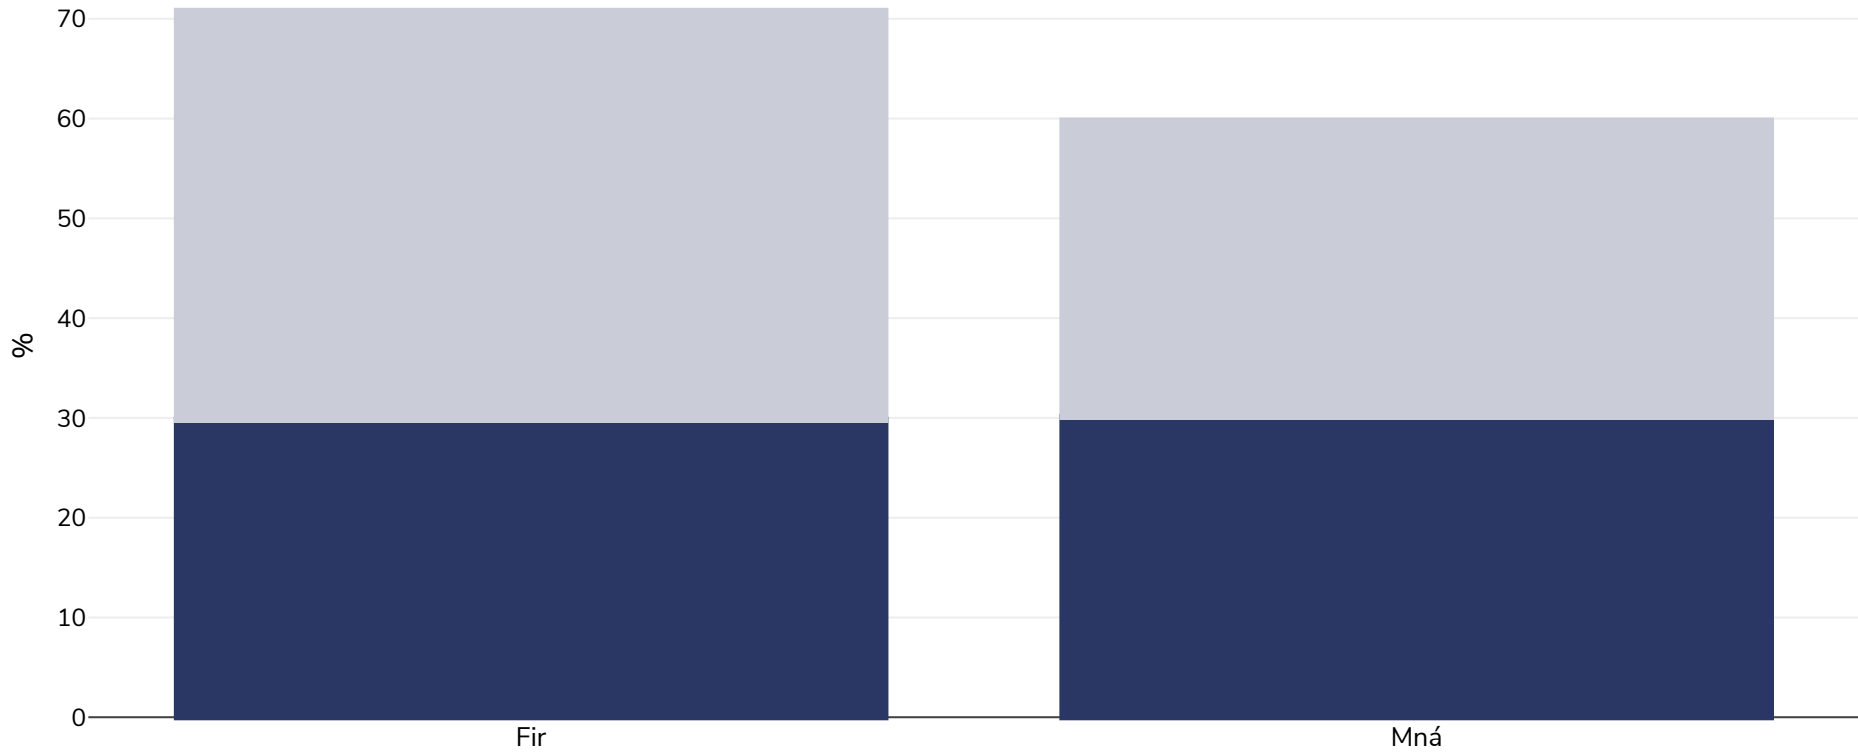

An Nua-Shéalainn: Leitheadúlacht murtall

Daoine Fásta, 2013-2014

■ Murtall ■ Rómheáchan

Cineál an tsuirbhé:	Tomhaiste
Aois:	15+
Samplamhéid:	13,309
Ceantar Clúdaithe:	Náisiúnta
Tagairtí:	http://www.health.govt.nz/publication/annual-update-key-results-2013-14-new-zealand-health-survey
Nótaí:	IOTF International Child Cut offs used for those <18 yrs.

Mura gcuirtear a mhalairt in iúl, is ionann rómheáchan agus ICM idir 25kg agus 29.9kg/m², is ionann murtall agus ICM níos mó ná 30kg/m².