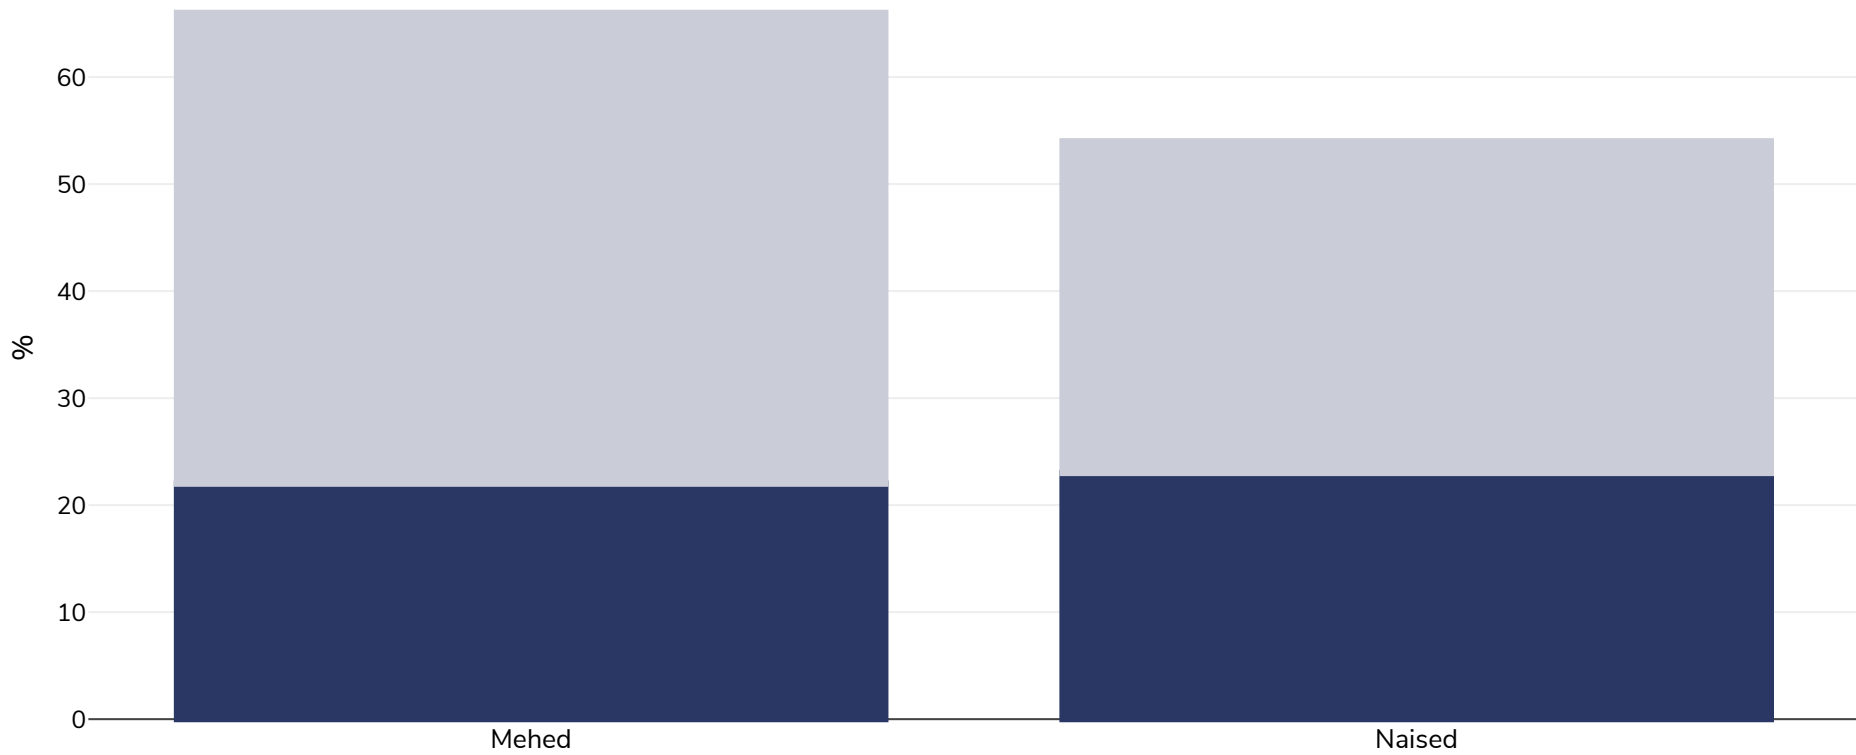

Wales: Rasvumise levimus

Täiskasvanud, 2017-2018

■ Rasvumine
 ■ Ülekaaluline

Uuringu tüüp:	Ise teatatud
Vanus:	16+
Valimi suurus:	11381
Hõlmatud piirkond:	Riiklik
Viited:	Self-reported

Kui ei ole märgitud teisiti, tähendab ülekaal KMI vahemikku 25 kg ja 29,9 kg/m², rasvumine KMI-t üle 30 kg/m².