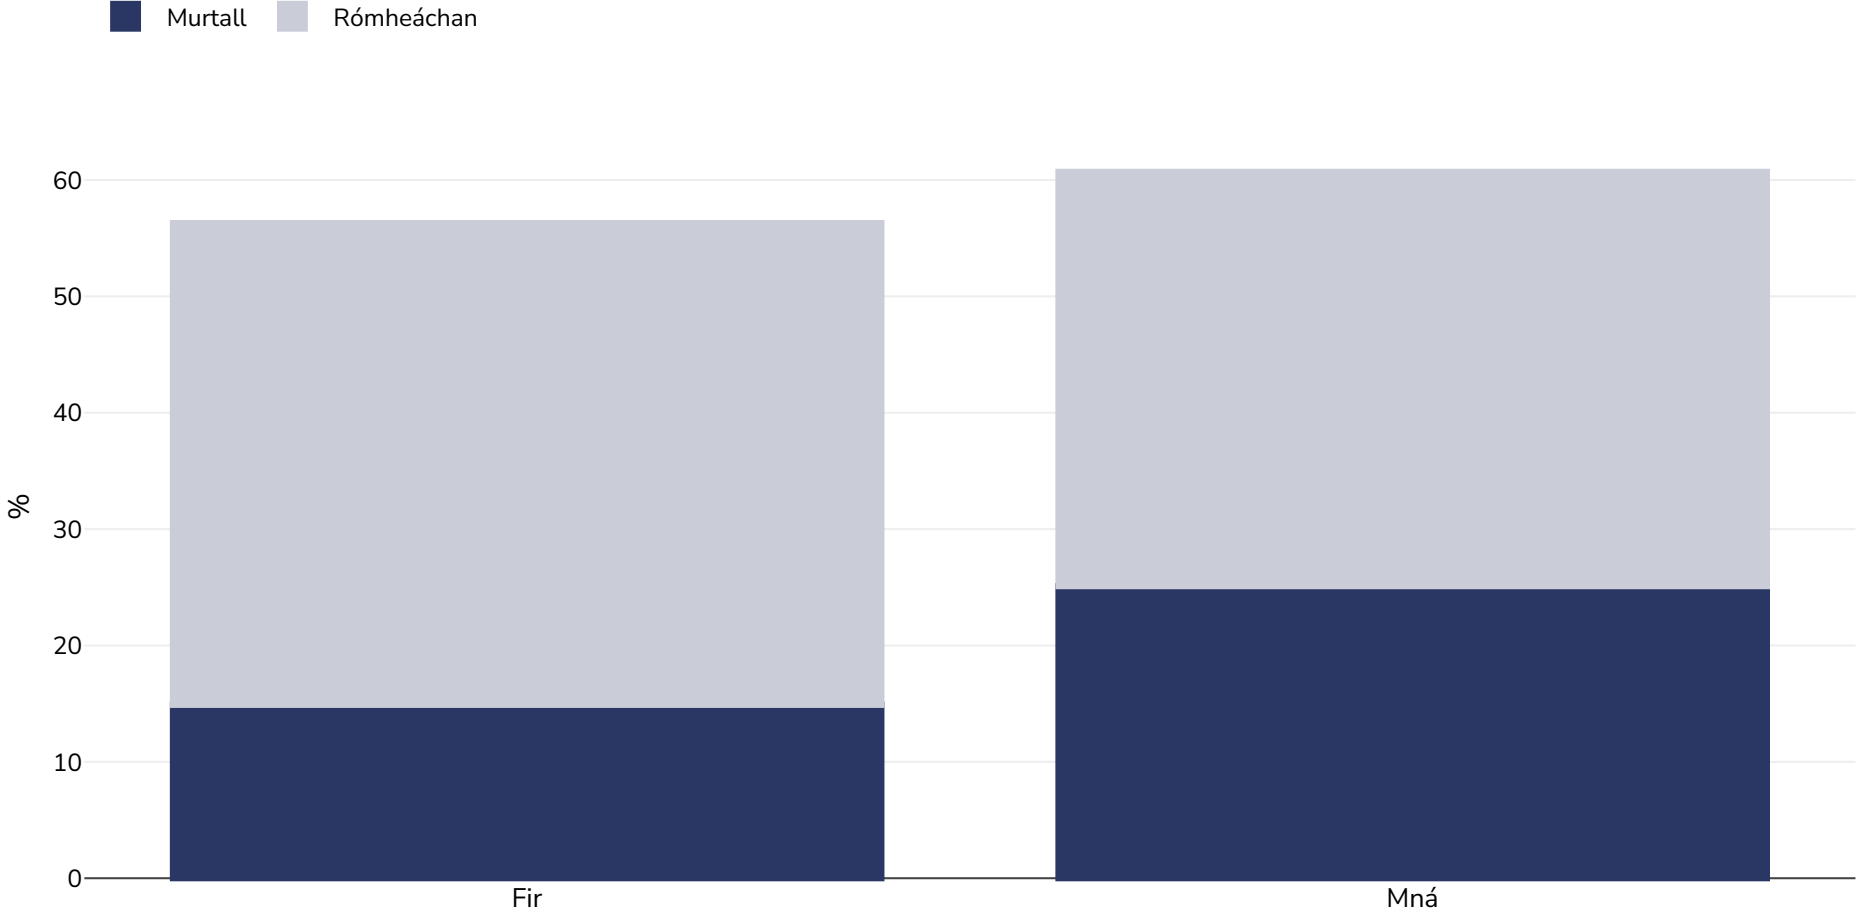

Meicsiceo: Leitheadúlacht murtail

Daoine Fásta, 1992-1993

Cineál an tsuirbhé:	Tomhaiste
Aois:	20+
Samplamhéid:	14392
Tagairtí:	Arroyo et al. Prevalence of Pre-Obesity and Obesity in Urban Adult Mexicans in Comparison with other Large Surveys. Obesity Research. 2000;8:179-185
Nótaí:	Urban

Mura gcuirtear a mhalairt in iúl, is ionann rómheáchan agus ICM idir 25kg agus 29.9kg/m², is ionann murtall agus ICM níos mó ná 30kg/m².