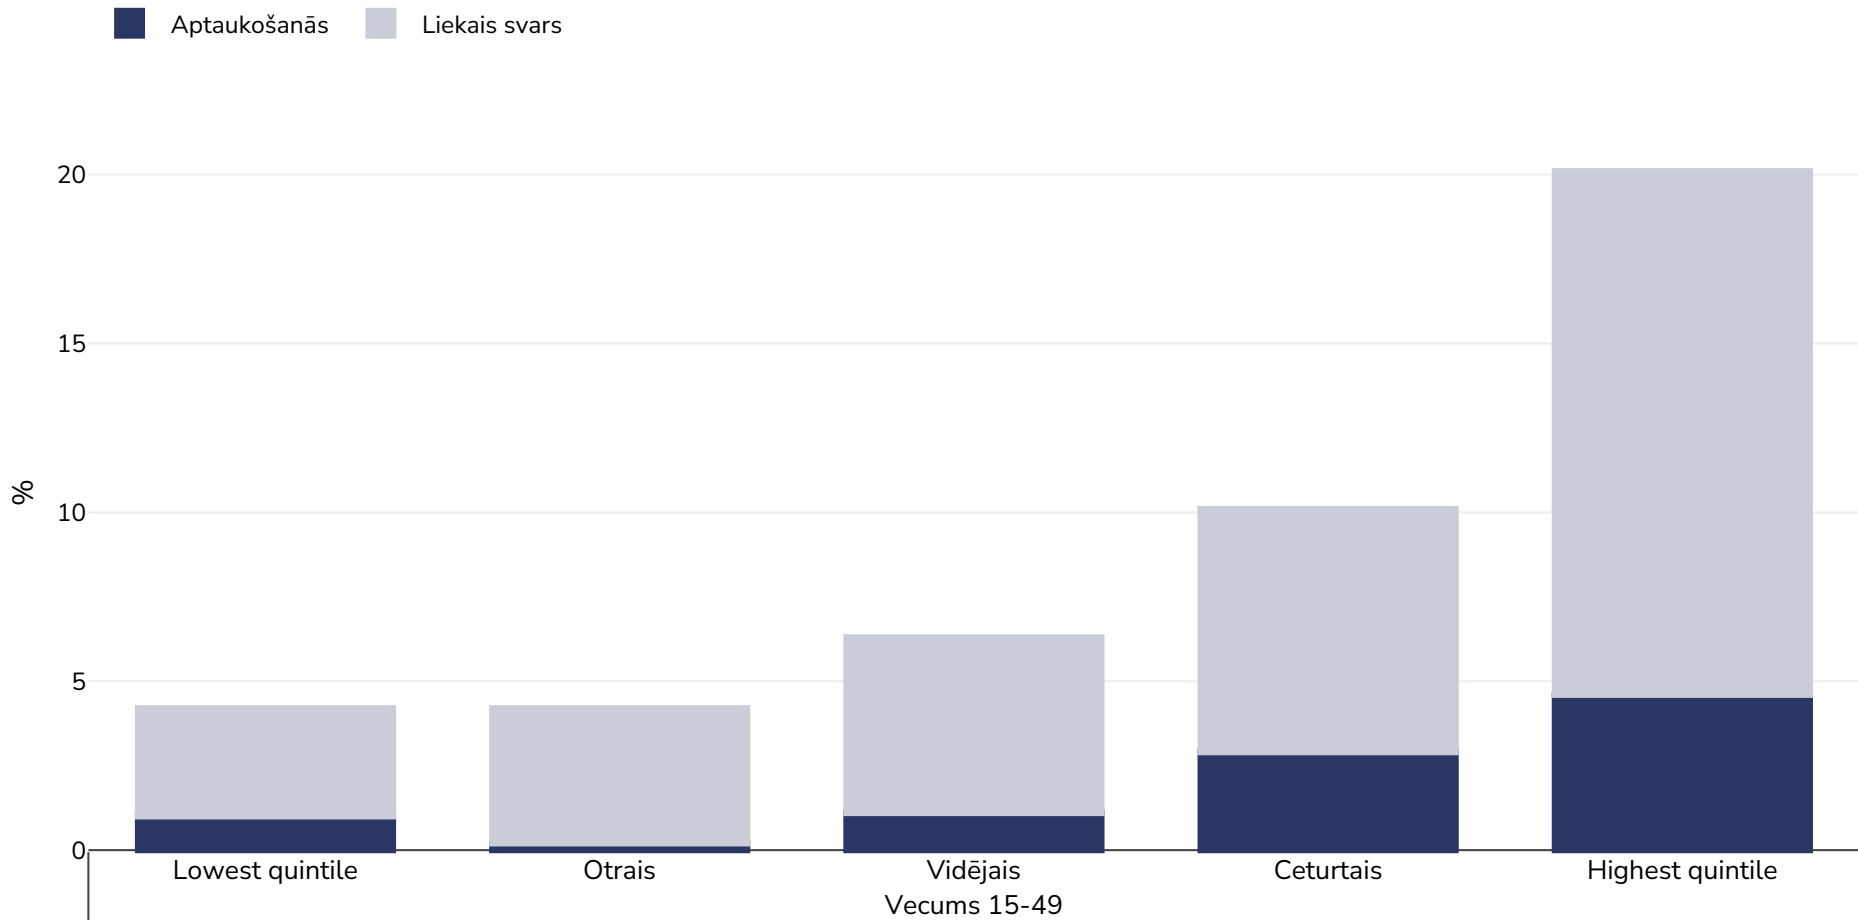

Lesoto: Overweight/obesity by education

Virieši, 2009

Apsekojuma veids:

Mēritā vērtība

Izlases lielums:

6590

Aptvertā teritorija:

Valsts

Atsauces:

Ministry of Health and Social Welfare - MOHSW/Lesotho and ICF Macro. 2010. Lesotho Demographic and Health Survey 2009. Maseru, Lesotho: MOHSW and ICF Macro.

Ja nav norādīts citādi, liekais svars attiecas uz ĶMI no 25 kg līdz 29,9 kg/m², aptaukošanās attiecas uz ĶMI, kas lielāks par 30 kg/m².