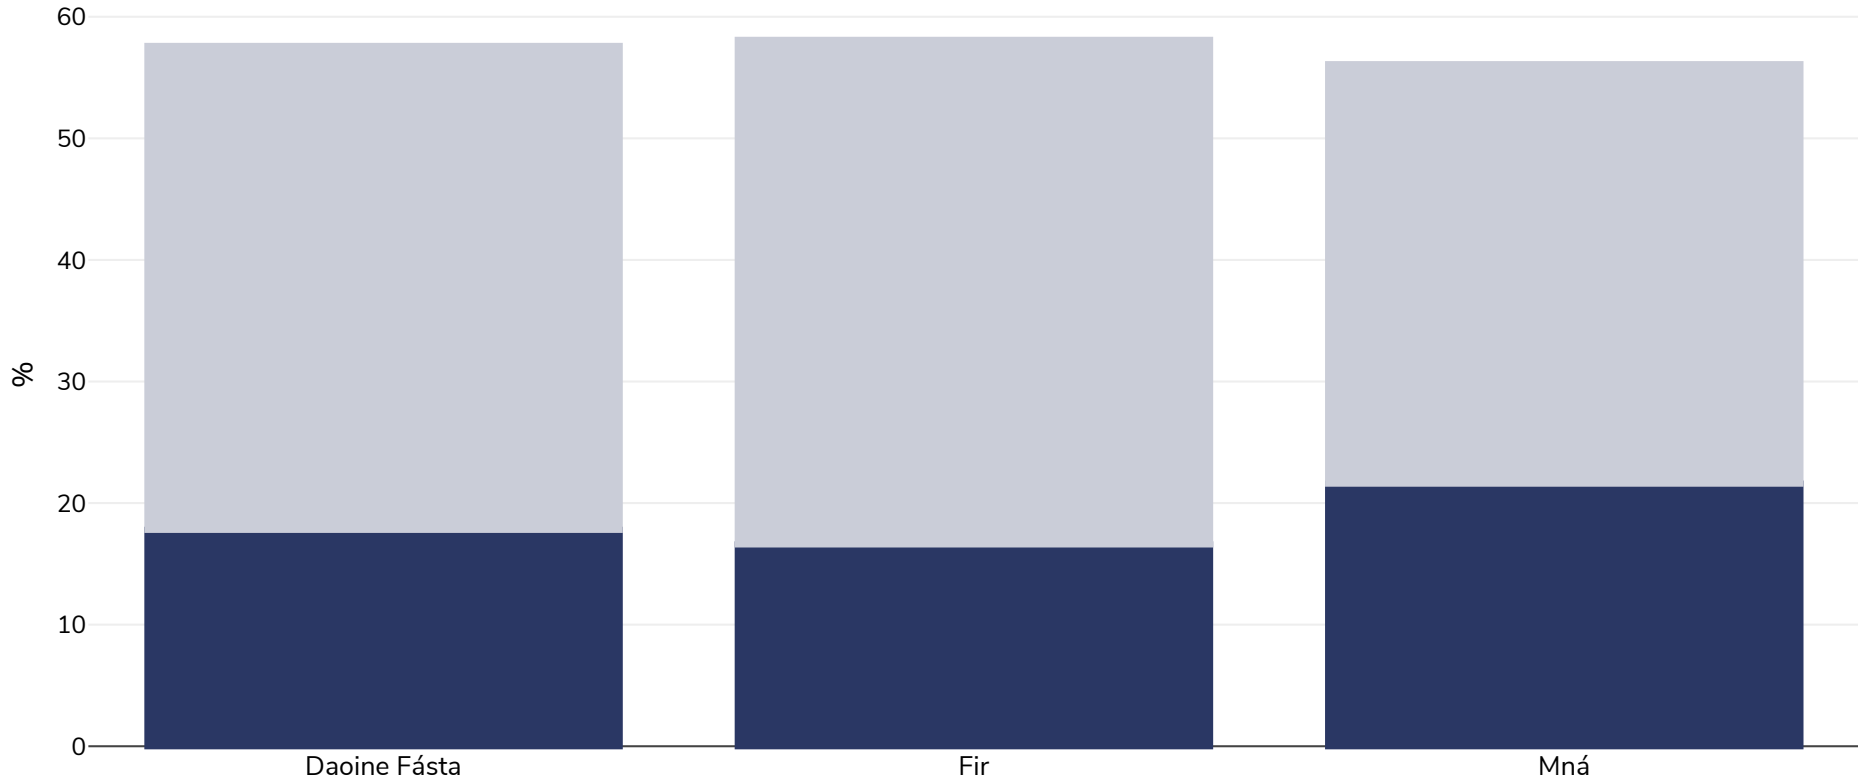

Aontas na nÉimíróchtaí Arabacha: Leitheadúlacht murtall

Daoine Fásta, 2019

■ Murtall ■ Rómheáchan

Cineál an tsuirbhé:	Tomhaiste
Aois:	18+
Samplamhéid:	2142
Ceantar Clúdaithe:	Dubai

Tagairtí: Mamdouh H, Hussain HY, Ibrahim GM, Alawadi F, Hassanein M, Zarooni AA, Suwaidi HA, Hassan A, Alsheikh-Ali A, Alnakhi WK. Prevalence and associated risk factors of overweight and obesity among adult population in Dubai: a population-based cross-sectional survey in Dubai, the United Arab Emirates. *BMJ Open*. 2023 Jan 24;13(1):e062053. doi: 10.1136/bmjopen-2022-062053. PMID: 36693685; PMCID: PMC9884894.

Mura gcuirtear a mhalairt in iúl, is ionann rómheáchan agus ICM idir 25kg agus 29.9kg/m², is ionann murtall agus ICM níos mó ná 30kg/m².