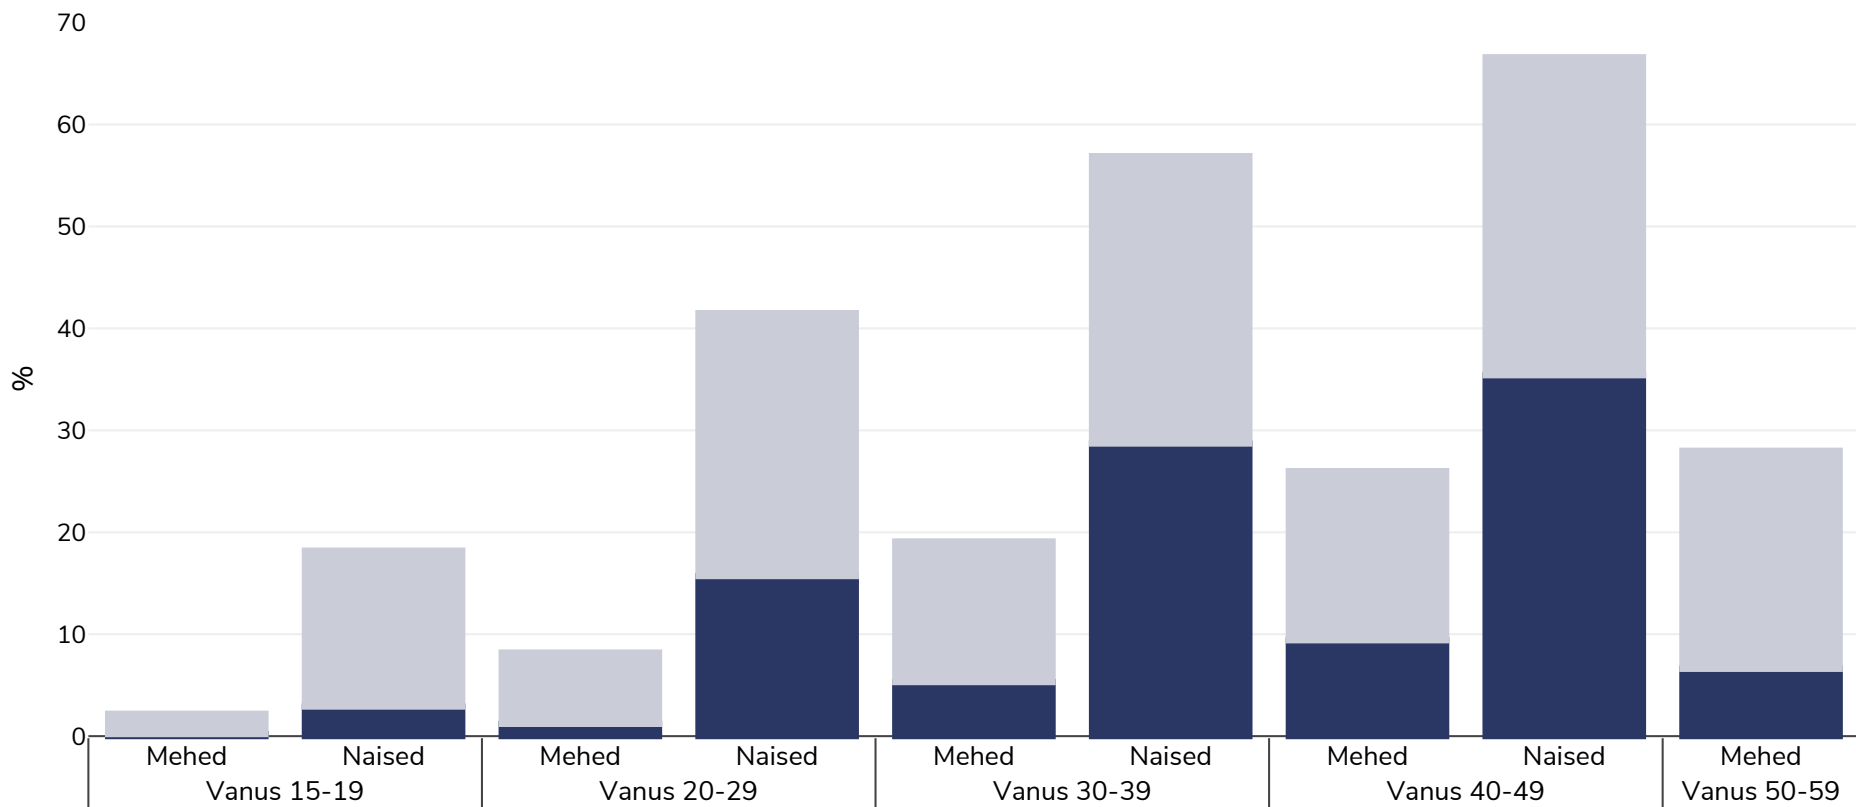

Lesotho: Ülekaalulisus / rasvumine vanuse järgi

Täiskasvanud, 2014

■ Rasvumine ■ Ülekaaluline

Uuringu tüüp: Mõõdetud

Valimi suurus: 6008

Hõlmatud piirkond: Riiklik

Viited: Lesotho Demographic and Health Survey 2014, <https://dhsprogram.com/pubs/pdf/FR309/FR309.pdf> (Last accessed 05.08.20)

Märkused: 3155 Women, 2853 Men

Kui ei ole märgitud teisiti, tähendab ülekaal KMI vahemikku 25 kg ja 29,9 kg/m², rasvumine KMI-t üle 30 kg/m².