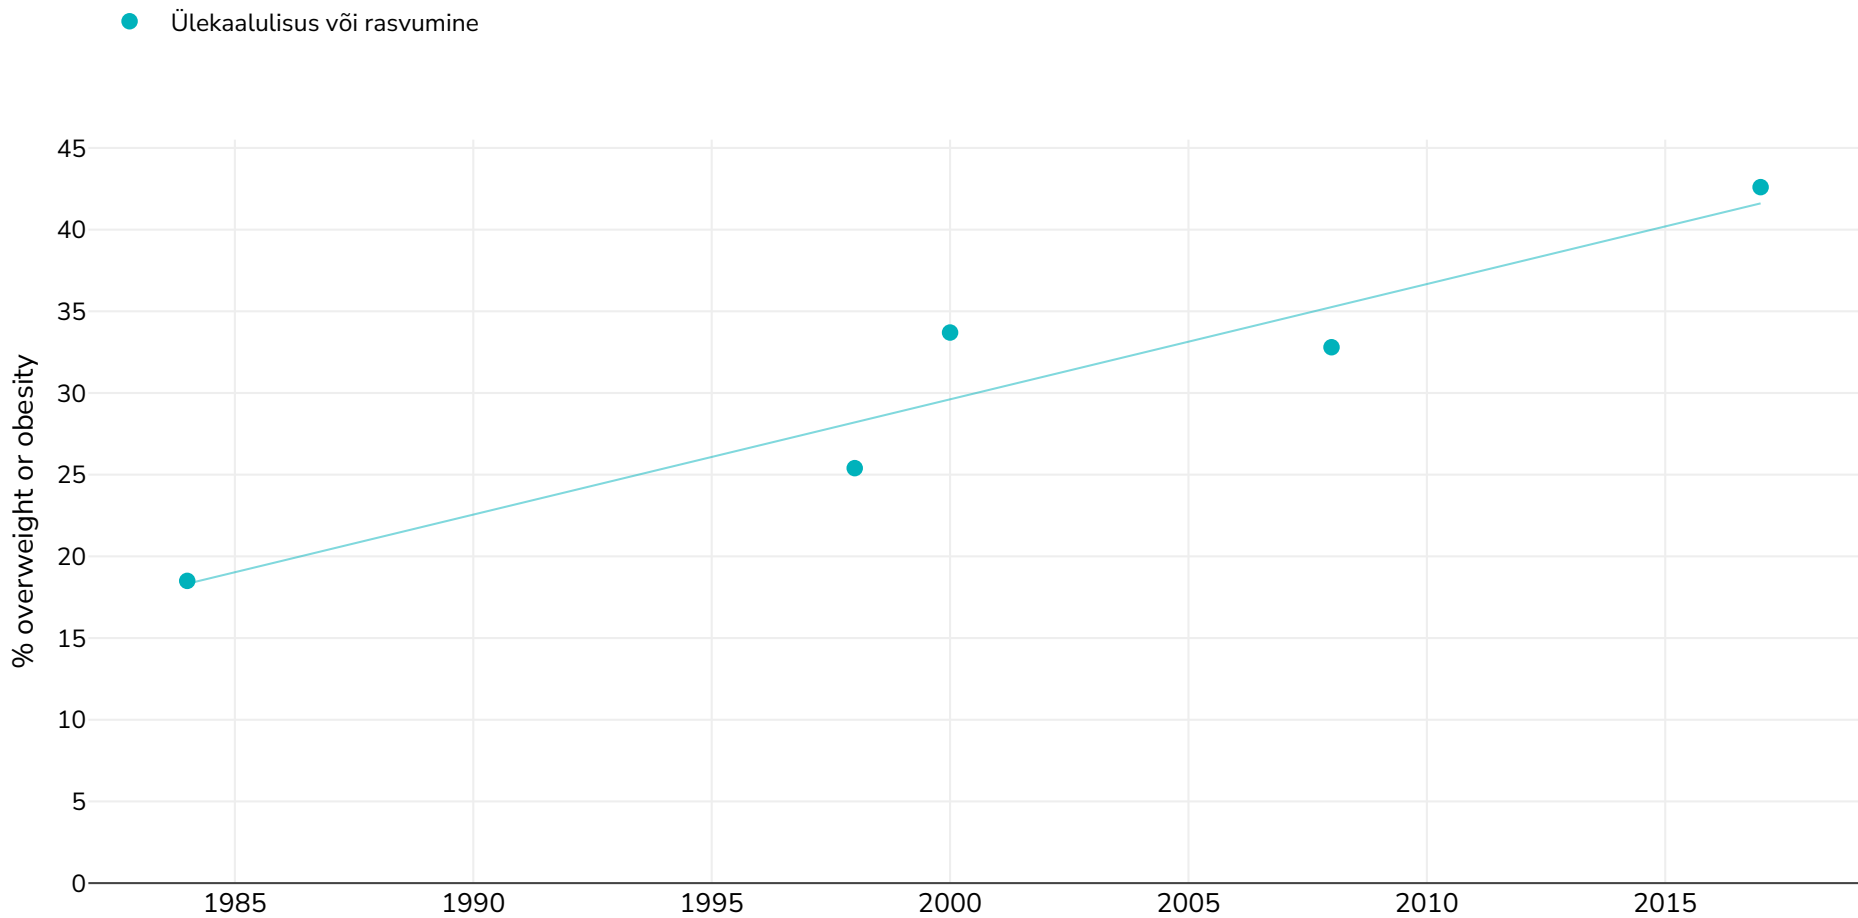

Maroko: % Adults living with overweight or obesity in Morocco 1984-2017

Mehed

Uuringu tüüp:

Möödetud

Viited:

For full details of references visit <https://data.worldobesity.org/>

Kui ei ole märgitud teisiti, tähendab ülekaal KMI vahemikku 25 kg ja 29,9 kg/m², rasvumine KMI-t üle 30 kg/m².