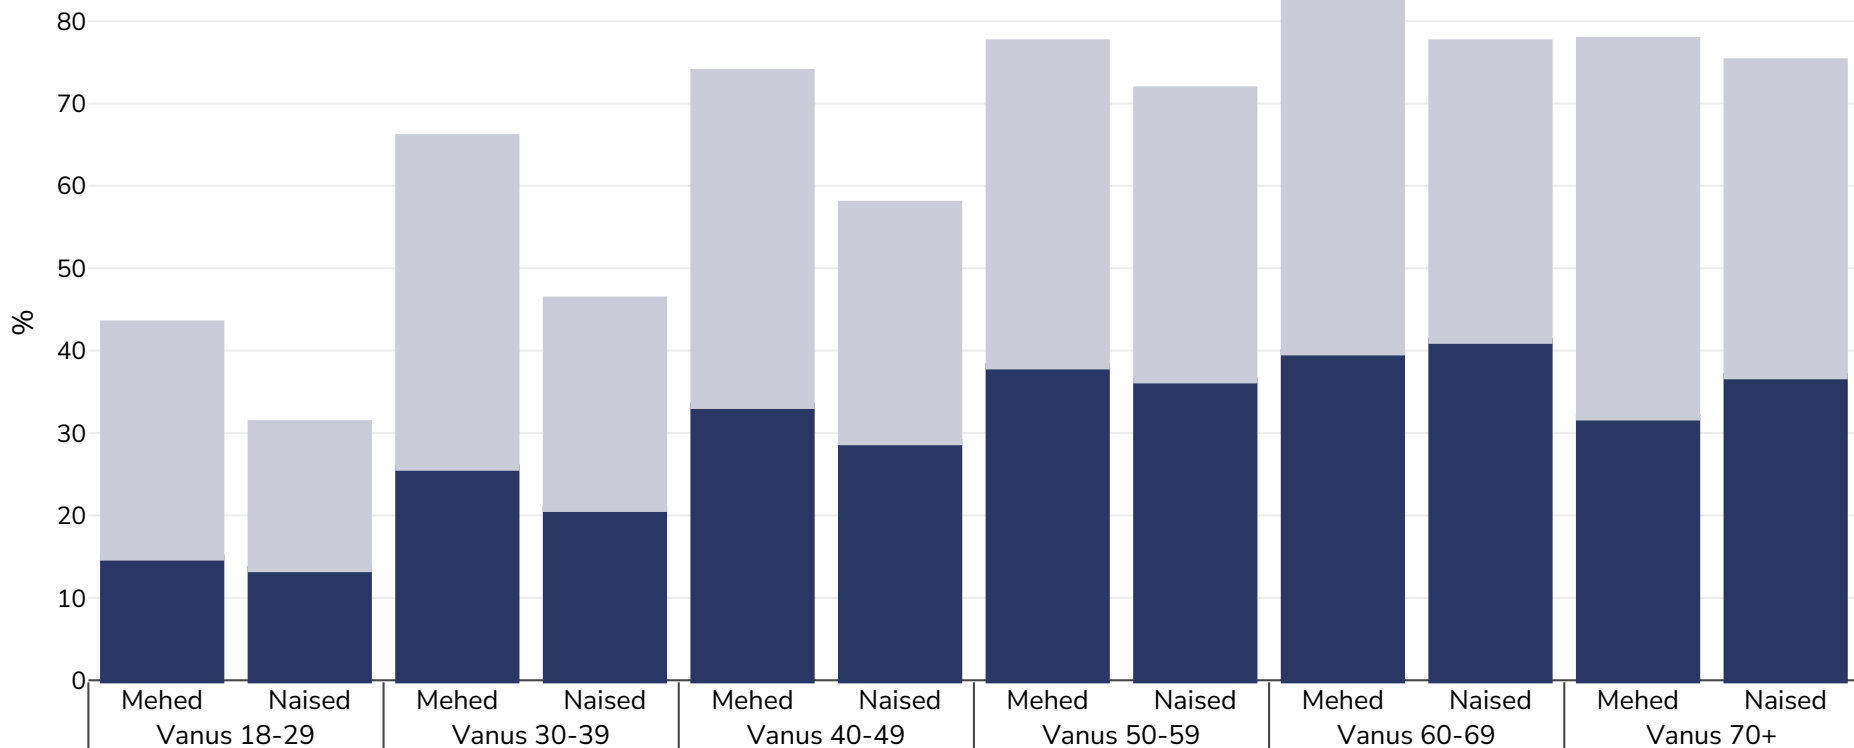

# Ungari: Ülekaalulisus / rasvumine vanuse järgi

Täiskasvanud, 2014-2015

■ Rasvumine ■ Ülekaaluline

**Uuringu tüüp:** Mõõdetud

**Valimi suurus:** 43,287

**Hõlmatud piirkond:** Riiklik

**Viited:** Rurik. I et al. (2016). Obese Hungary. The trend of overweight and obesity and Prevalence in Hungary, 2015. Orvosi Hetilap. 157(31), pp. 1248-55.

**Märkused:** Rurik. I et al. (2016). Obese Hungary. The trend of overweight and obesity and Prevalence in Hungary, 2015. Orvosi Hetilap. 157(31), pp. 1248-55.

*Kui ei ole märgitud teisiti, tähendab ülekaal KMI vahemikku 25 kg ja 29,9 kg/m<sup>2</sup>, rasvumine KMI-t üle 30 kg/m<sup>2</sup>.*