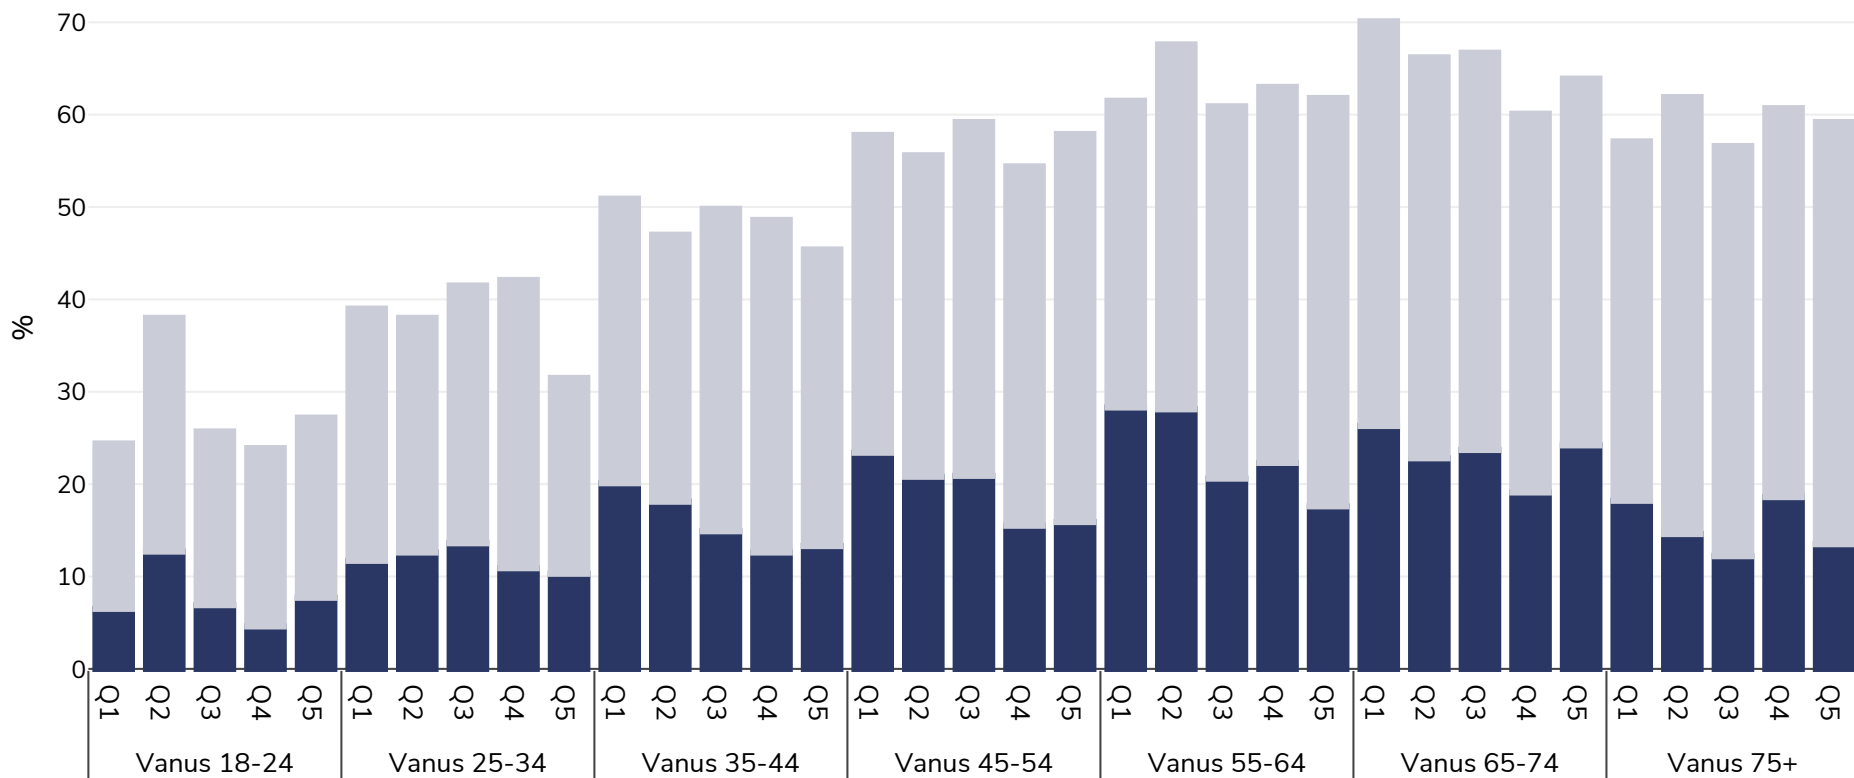

Austria: Overweight/obesity by age and socio-economic group

Täiskasvanud, 2019

■ Rasvumine ■ Ülekaaluline

Uuringu tüüp: Ise teatatud

Hõlmatud piirkond: Riiklik

Viited: Eurostat 2019. Available at https://appsso.eurostat.ec.europa.eu/nui/show.do?dataset=hlth_ehis_bm1i&lang=en (last accessed 09.08.21).

Kui ei ole märgitud teisiti, tähendab ülekaal KMI vahemikku 25 kg ja 29,9 kg/m², rasvumine KMI-t üle 30 kg/m².