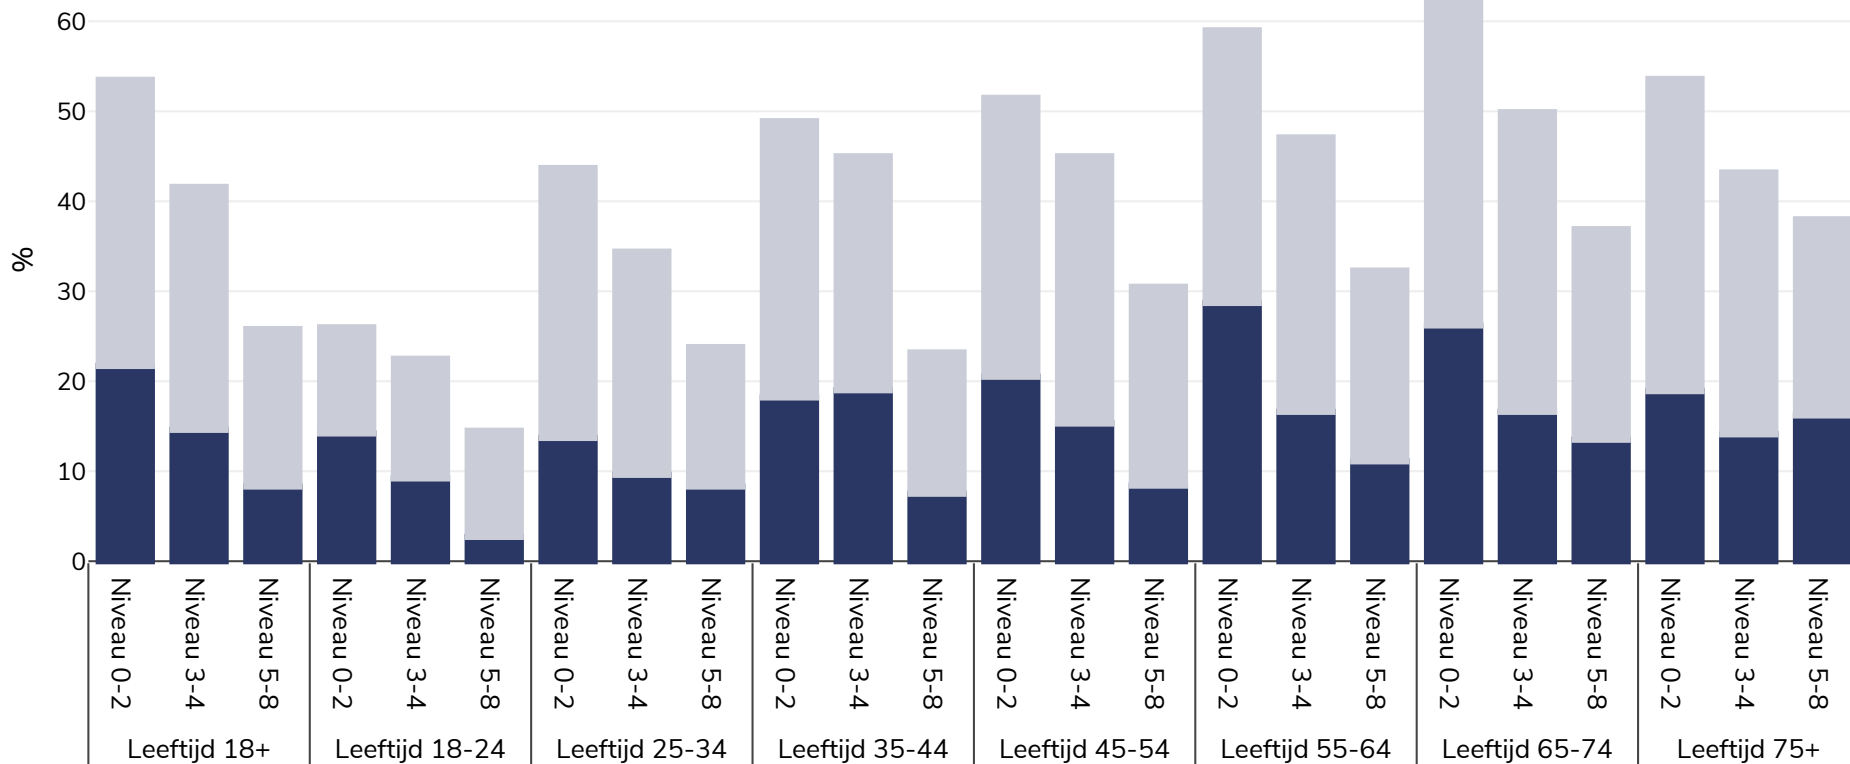

Frankrijk: Overweight/obesity by age and education

Vrouwen, 2014

■ Obesitas ■ Overgewicht

Type onderzoek:

Zelfgerapporteerd

In aanmerking komend gebied:

Nationaal

Referenties:

Eurostat Database: http://appsso.eurostat.ec.europa.eu/nui/show.do?dataset=hlth_ehis_bm1e&lang=en (last accessed 25.08.20)

Tenzij anders vermeld, verwijst overgewicht naar een BMI tussen 25 kg en 29,9 kg/m², obesitas verwijst naar een BMI van meer dan 30 kg/m².