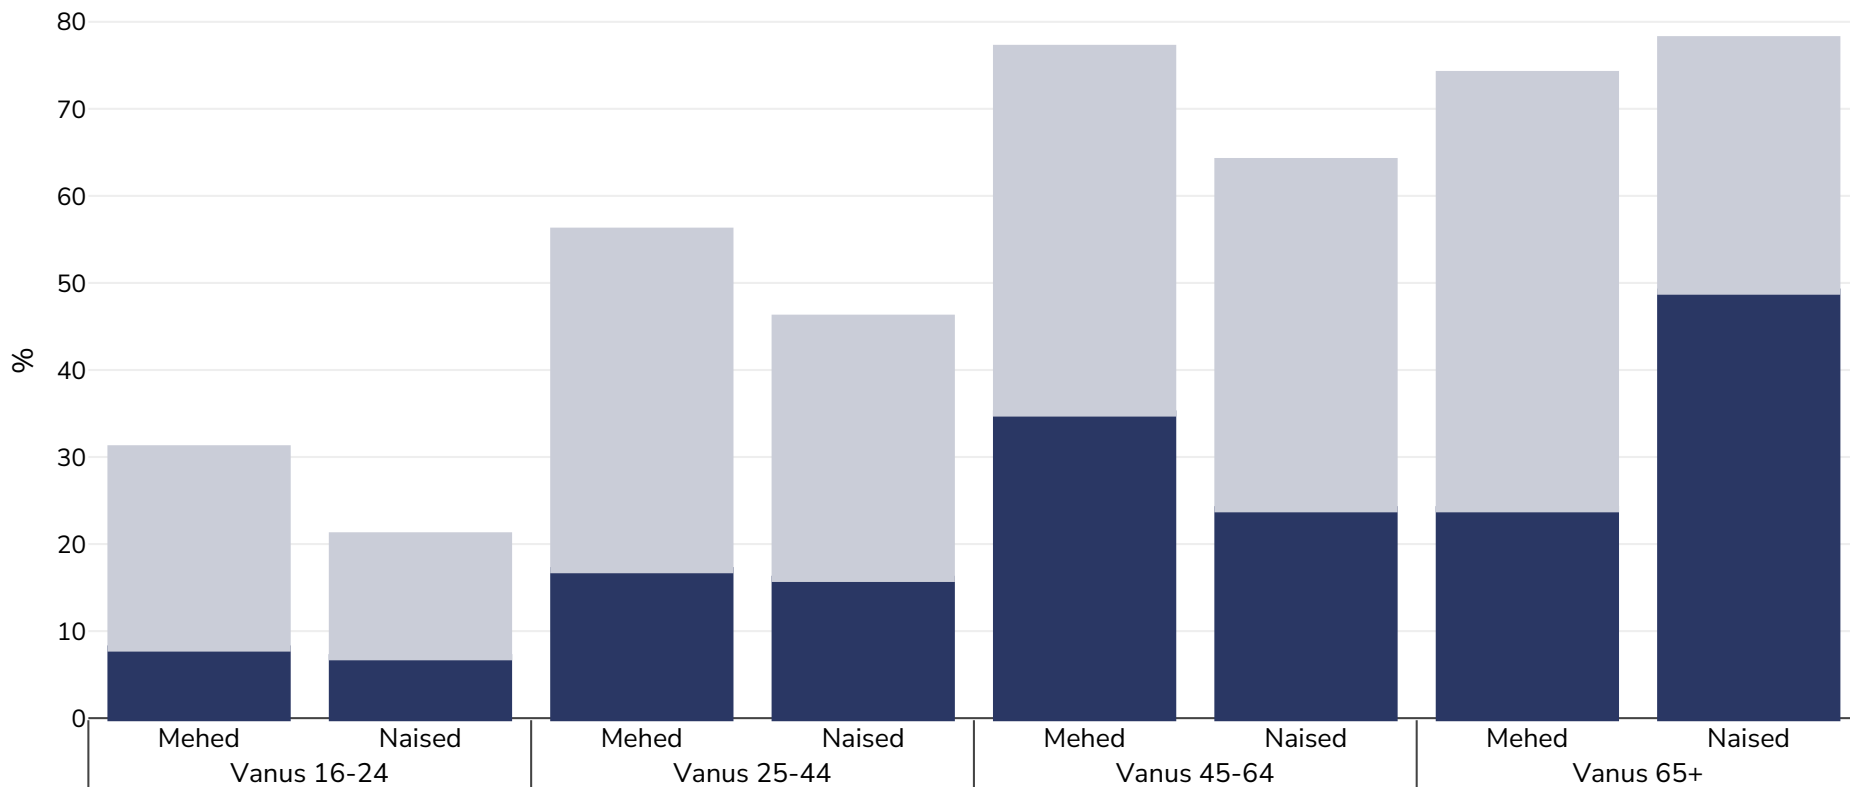

# Gibraltar (GB): Ülekaalus / rasvumine vanuse järgi

Täiskasvanud, 2013

■ Rasvumine ■ Ülekaaluline

**Uuringu tüüp:** Ise teatatud

**Valimi suurus:** 406

**Hõlmatud piirkond:** Riiklik

**Viited:** Gibraltar Health Authority. Health & Lifestyle Survey report of the adult population in Gibraltar 2015.

**Märkused:** Small sample but considered representative

*Kui ei ole märgitud teisiti, tähendab ülekaal KMI vahemikku 25 kg ja 29,9 kg/m<sup>2</sup>, rasvumine KMI-t üle 30 kg/m<sup>2</sup>.*