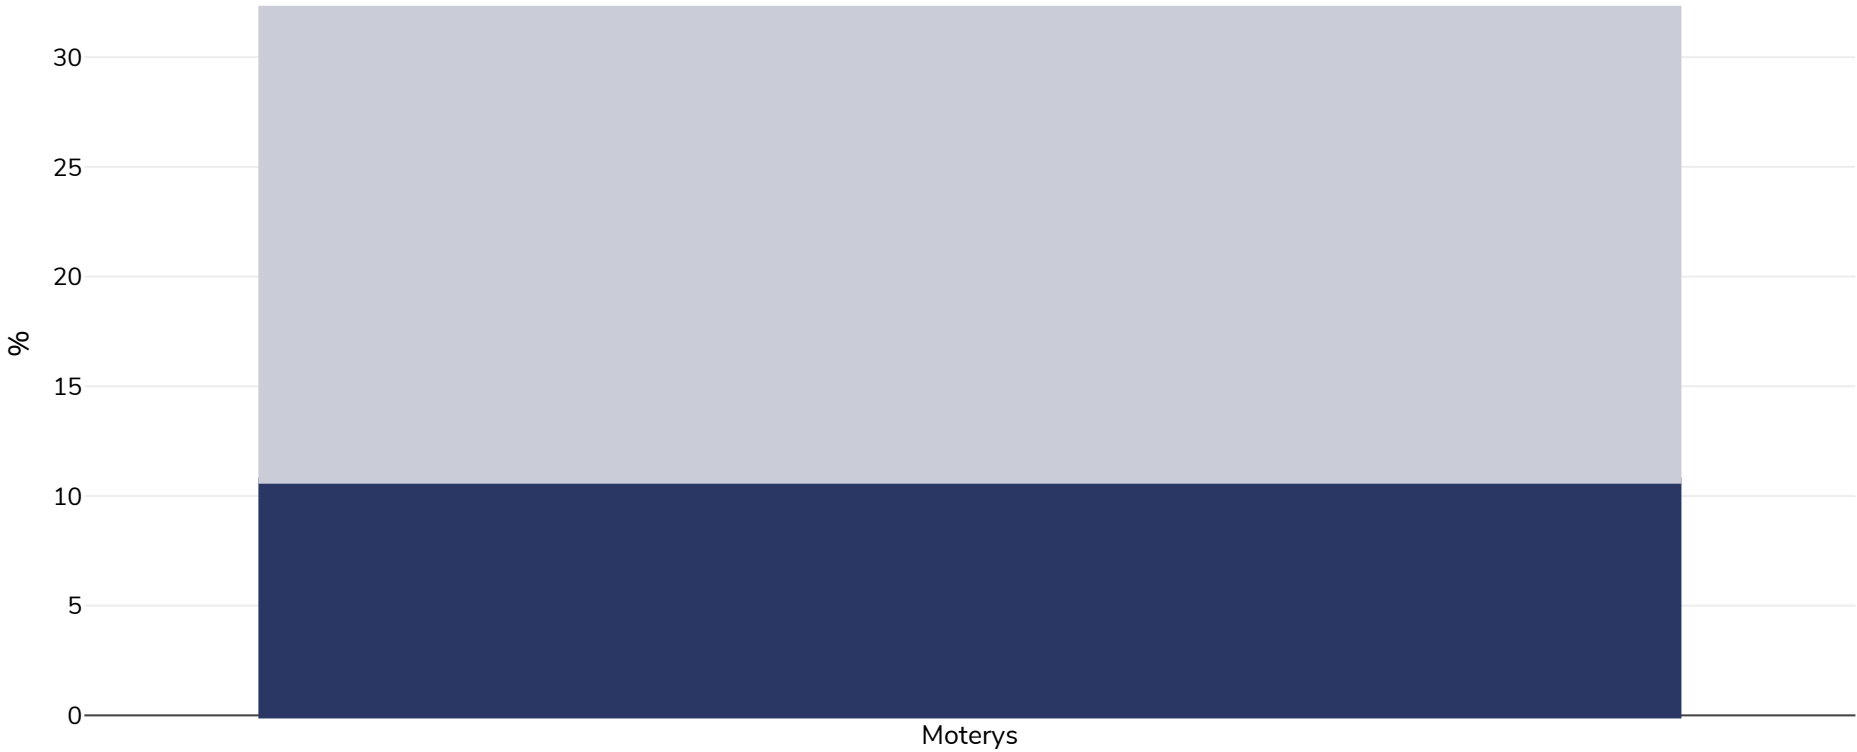

# Kamerūnas: Nutukimo paplitimas

Moterys, 2011

■ Nutukimas   ■ Antsvoris

**Tyrimo tipas:** Išmatuotas

**Amžius:** 15-49

**Imties dydis:** 6980

**Nuorodos:** Institut National de la Statistique (INS) et ICF. International. 2012. Enquête Démographique et de Santé et à Indicateurs Multiples du Cameroun 2011. Calverton, Maryland, USA : INS et ICF International.

*Jei nenurodyta kitaip, antsvoris reiškia KMI nuo 25 kg iki 29,9 kg/m<sup>2</sup>, nutukimas – didesnj nei 30 kg/m<sup>2</sup> KMI..*