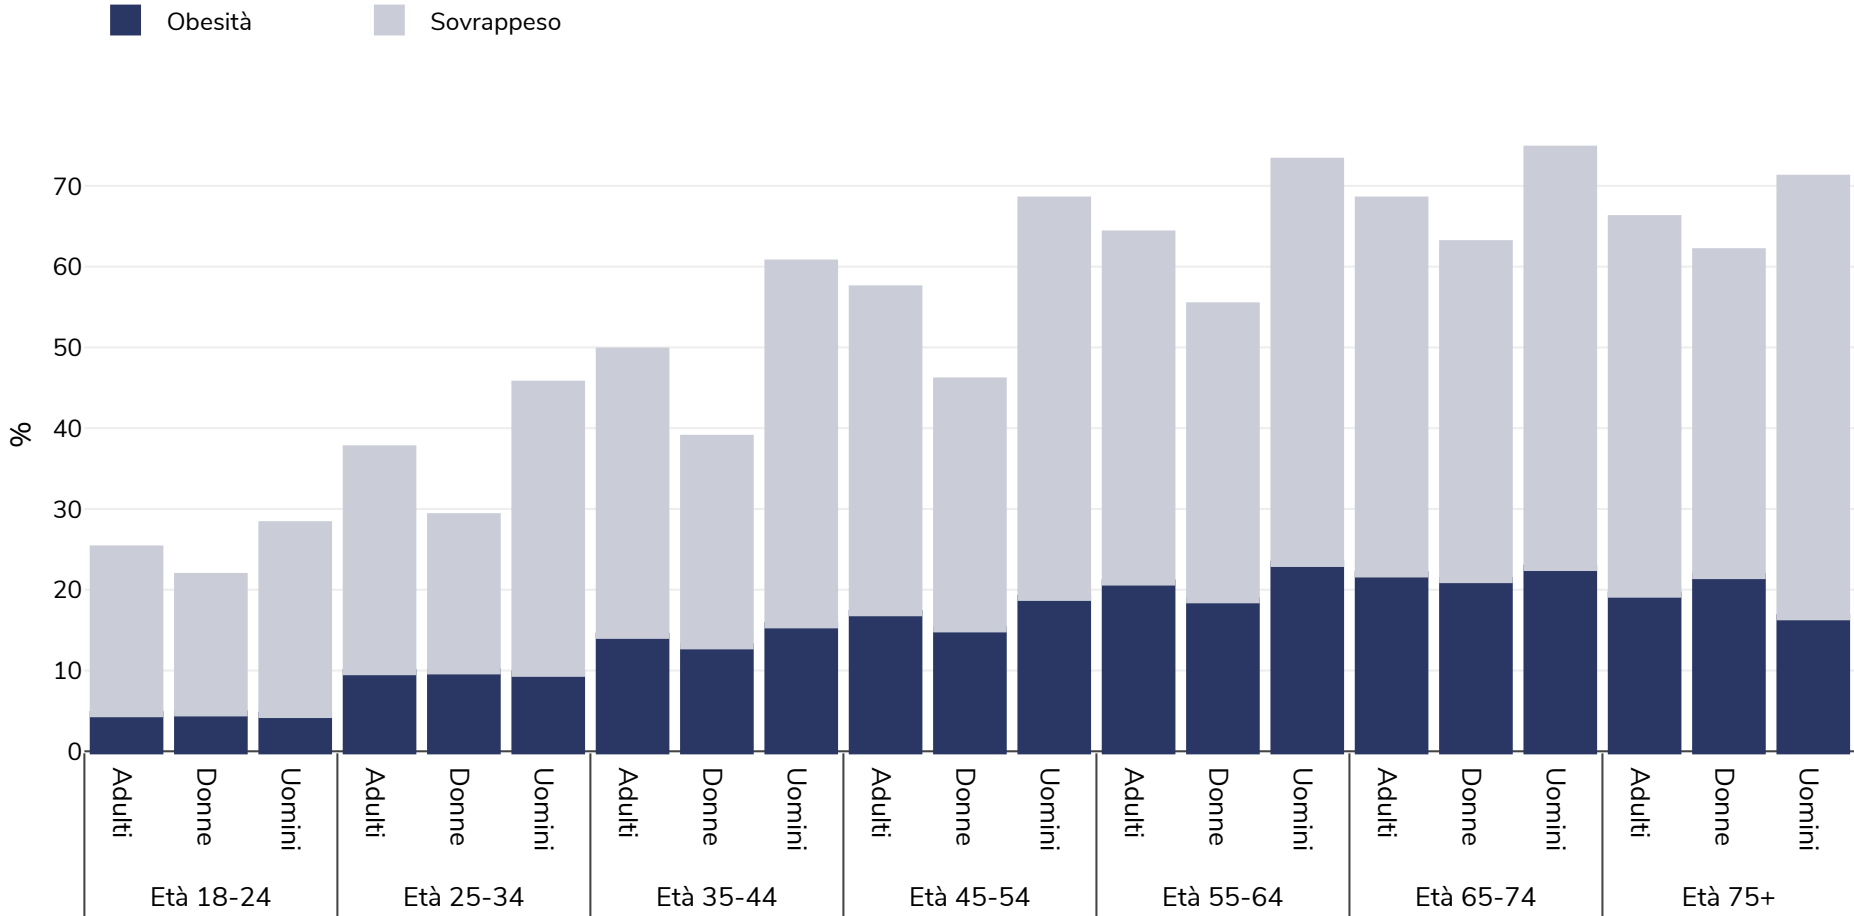

Spagna: Sovrappeso/obesità per età

Adulti, 2019

Tipo di sondaggio: Auto-riferito

Area coperta: Nazionale

Riferimenti: Eurostat 2019. Available at https://appsso.eurostat.ec.europa.eu/nui/show.do?dataset=hlth_ehis_bm1i&lang=en (last accessed 09.08.21).

Salvo diversa indicazione, il sovrappeso si riferisce a un BMI compreso tra 25 kg e 29,9 kg/m², l'obesità si riferisce a un BMI superiore a 30 kg/m².