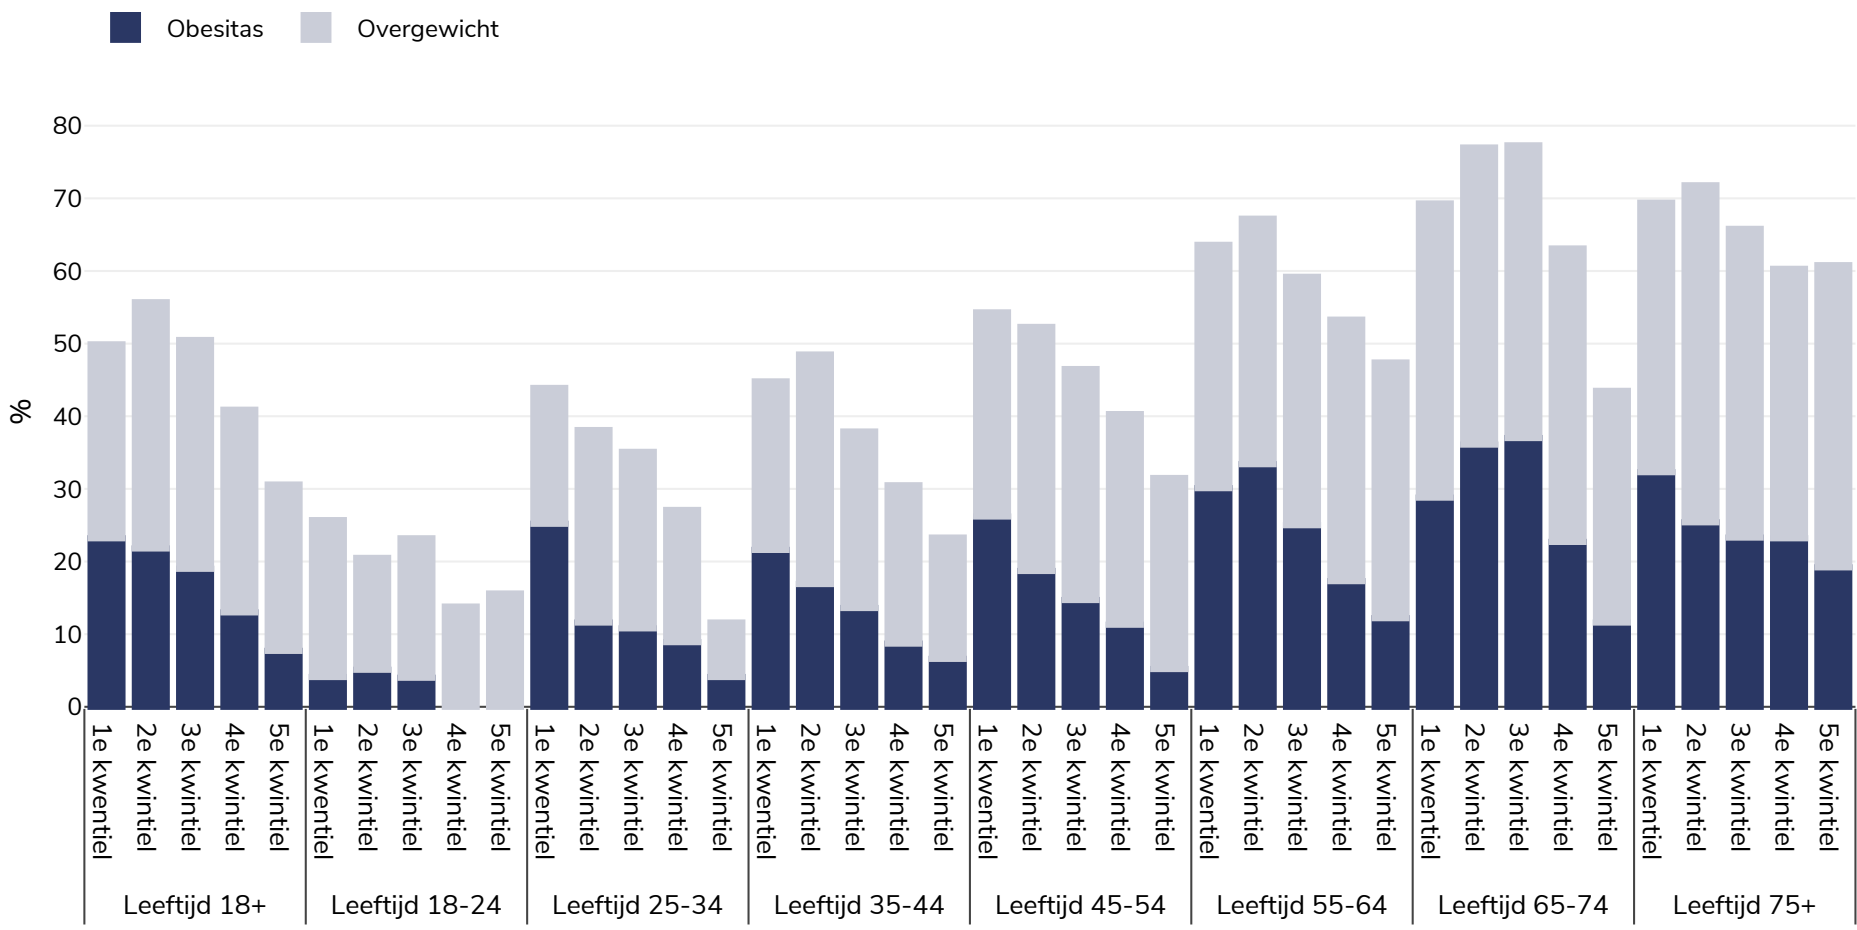

Spanje: Overweight/obesity by age and socio-economic group

Vrouwen, 2014

Type onderzoek: Zelfgerapporteerd

In aanmerking komend gebied: Nationaal

Referenties: Eurostat http://appsso.eurostat.ec.europa.eu/nui/show.do?dataset=hlth_ehis_bm1i&lang=en (last accessed 25.08.20)

Tenzij anders vermeld, verwijst overgewicht naar een BMI tussen 25 kg en 29,9 kg/m², obesitas verwijst naar een BMI van meer dan 30 kg/m².