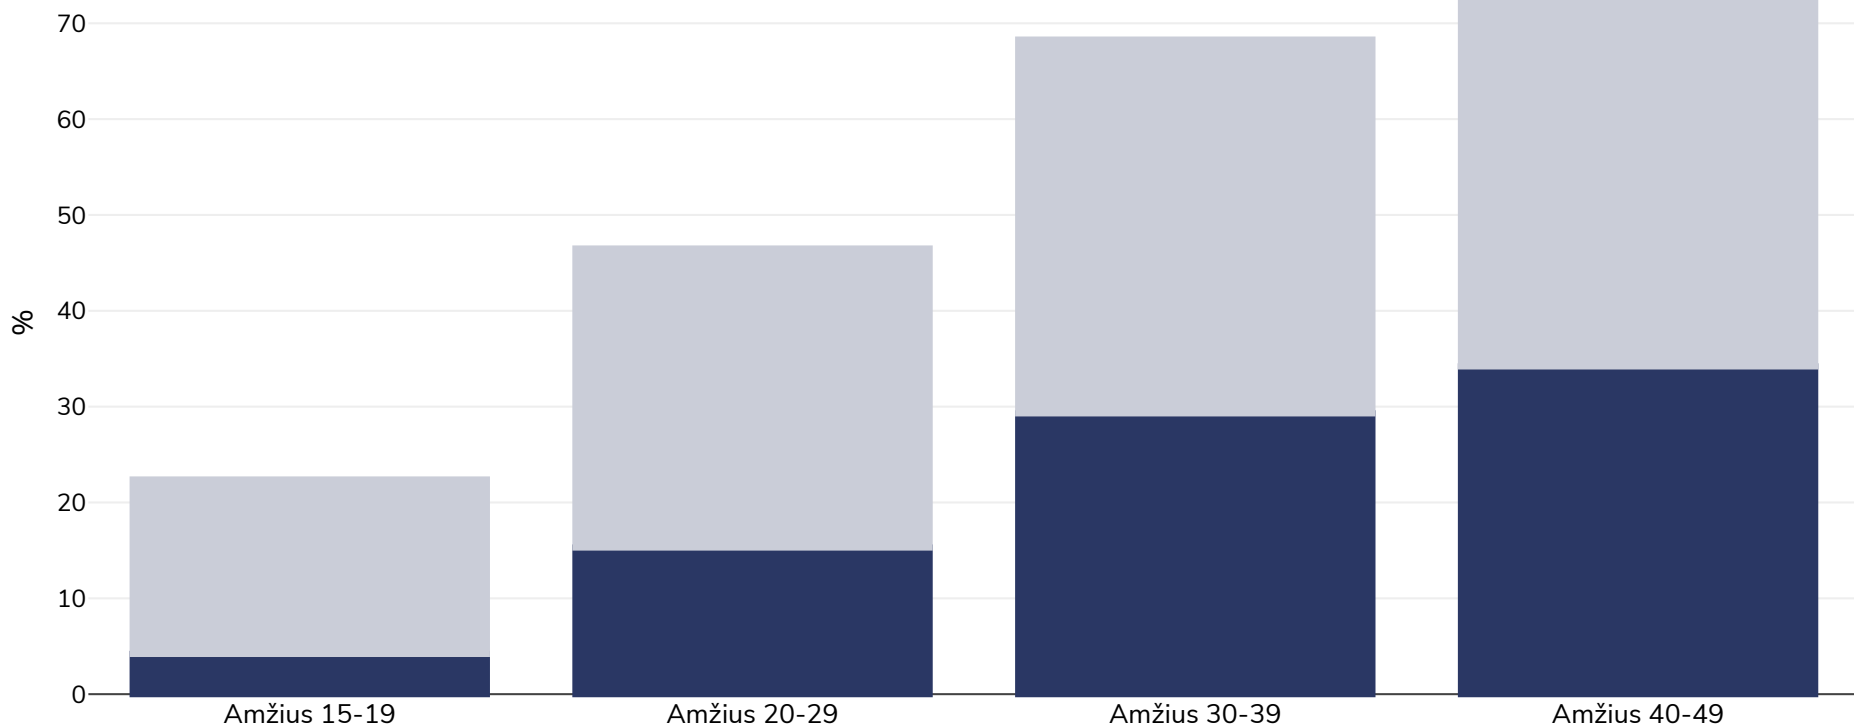

Gvatemala: Antsvoris / nutukimas pagal amžių

Moterys, 2014-2015

■ Nutukimas ■ Antsvoris

Tyrimo tipas:	Išmatuotas
Imties dydis:	23891
Teritorija:	Nacionalinis
Nuorodos:	Demographic Health Survey, Guatemala 2014-15
Pastabos (tik anglų k.):	Demographic Health Survey data includes ever married women aged 15-49 years only and may include males aged 15-59.

Jei nenurodyta kitaip, antsvoris reiškia KMI nuo 25 kg iki 29,9 kg/m², nutukimas – didesnį nei 30 kg/m² KMI..