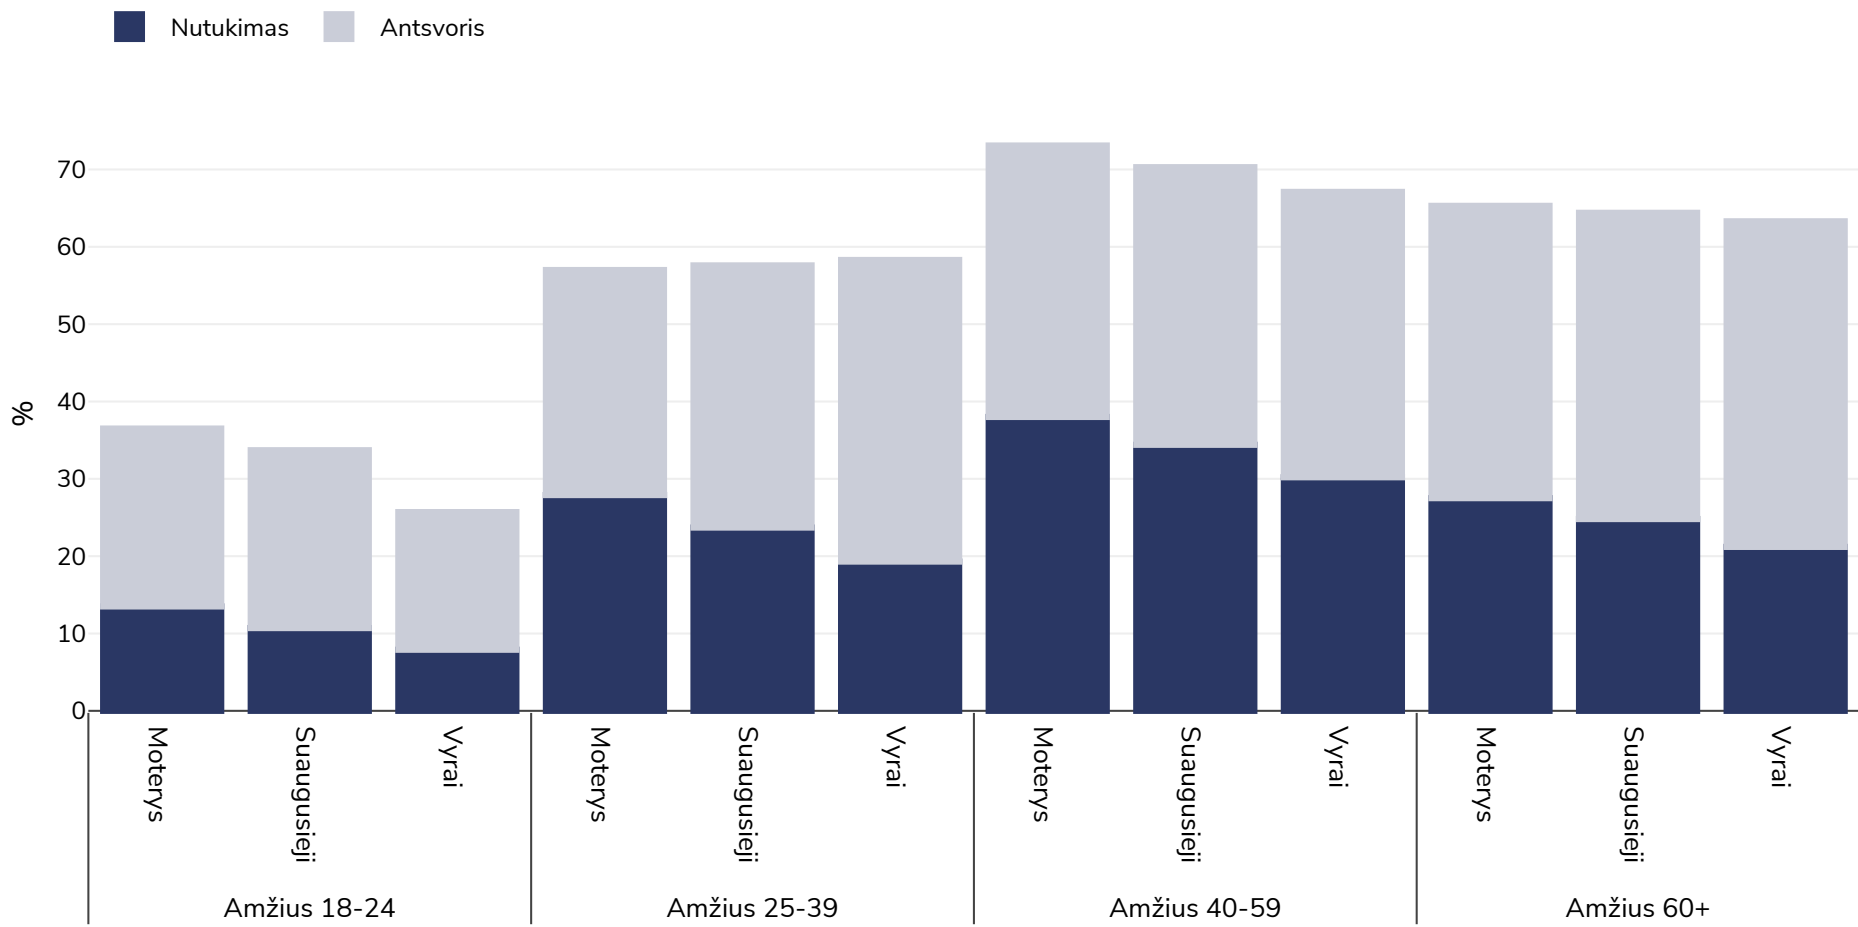

Brazilija: Antsvoris / nutukimas pagal amžių

Suaugusieji, 2019

Tyrimo tipas: Išmatuotas

Imties dydis: 8057

Teritorija: Nacionalinis

Nuorodos: Pesquisa nacional de saúde : 2019 : ciclos de vida : Brasil / IBGE, Coordenação de Trabalho e Rendimento. - Rio de Janeiro : IBGE, 2021.
 Available at <https://www.ibge.gov.br/en/statistics/social/health/16840-national-survey-of-health.html?=&t=resultados> (last accessed 04.04.23)

Jei nenurodyta kitaip, antsvoris reiškia KMI nuo 25 kg iki 29,9 kg/m², nutukimas – didesnj nei 30 kg/m² KMI..