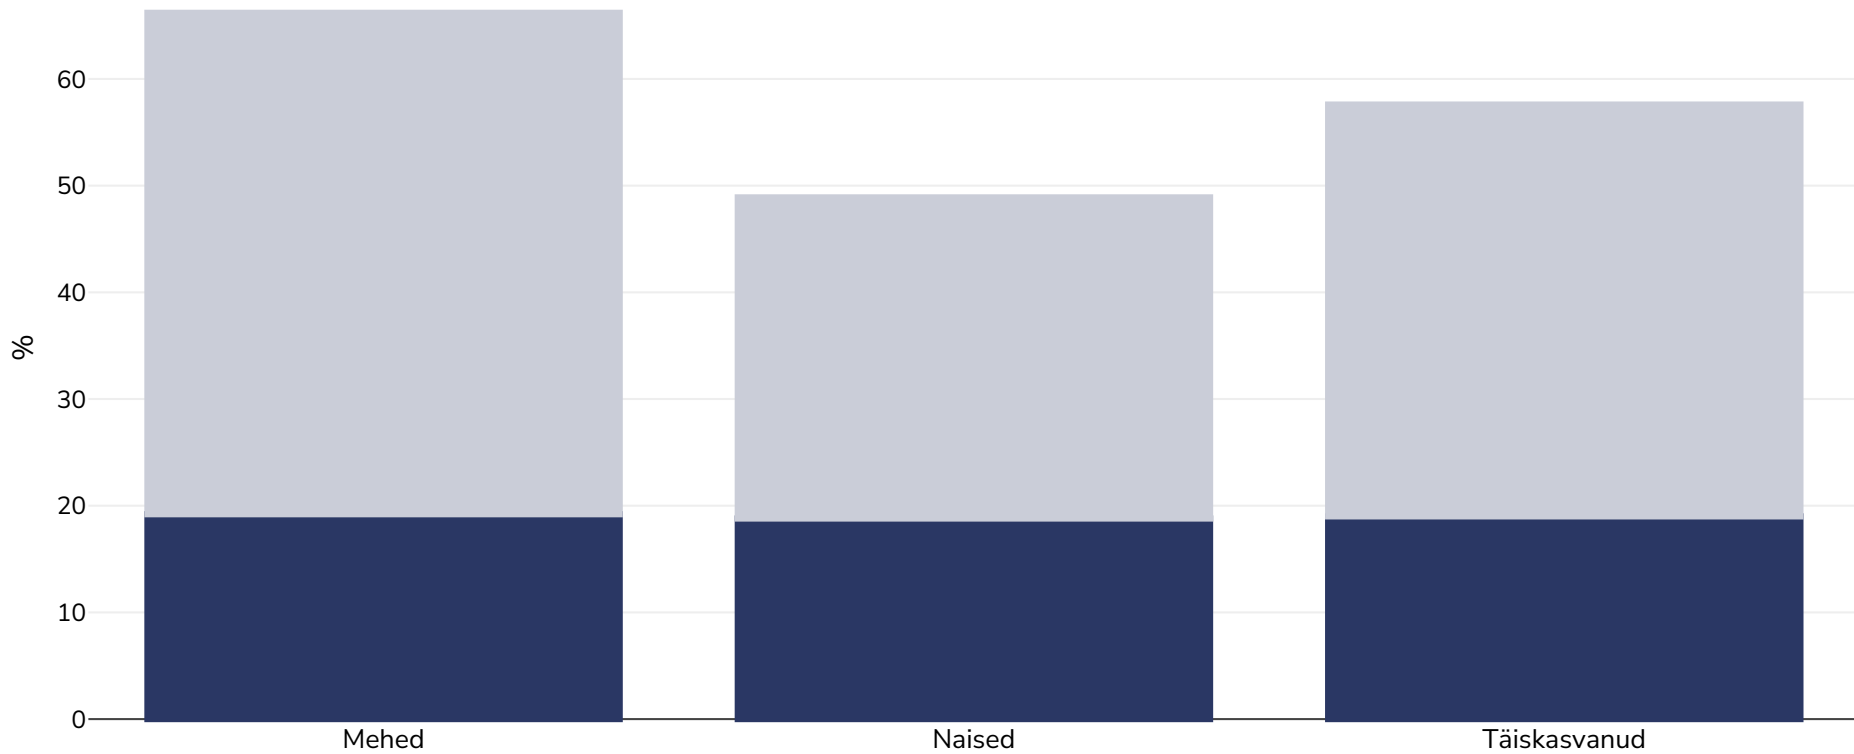

Island: Rasvumise levimus

Täiskasvanud, 2014

■ Rasvumine ■ Ülekaaluline

Uuringu tüüp: Ise teatatud

Vanus: 18+

Hõlmatud piirkond: Riiklik

Viited: 2014 Eurostat Database: http://appsso.eurostat.ec.europa.eu/nui/show.do?dataset=hlth_ehis_bm1e&lang=en (last accessed 25.08.20)

Kui ei ole märgitud teisiti, tähendab ülekaal KMI vahemikku 25 kg ja 29,9 kg/m², rasvumine KMI-t üle 30 kg/m².