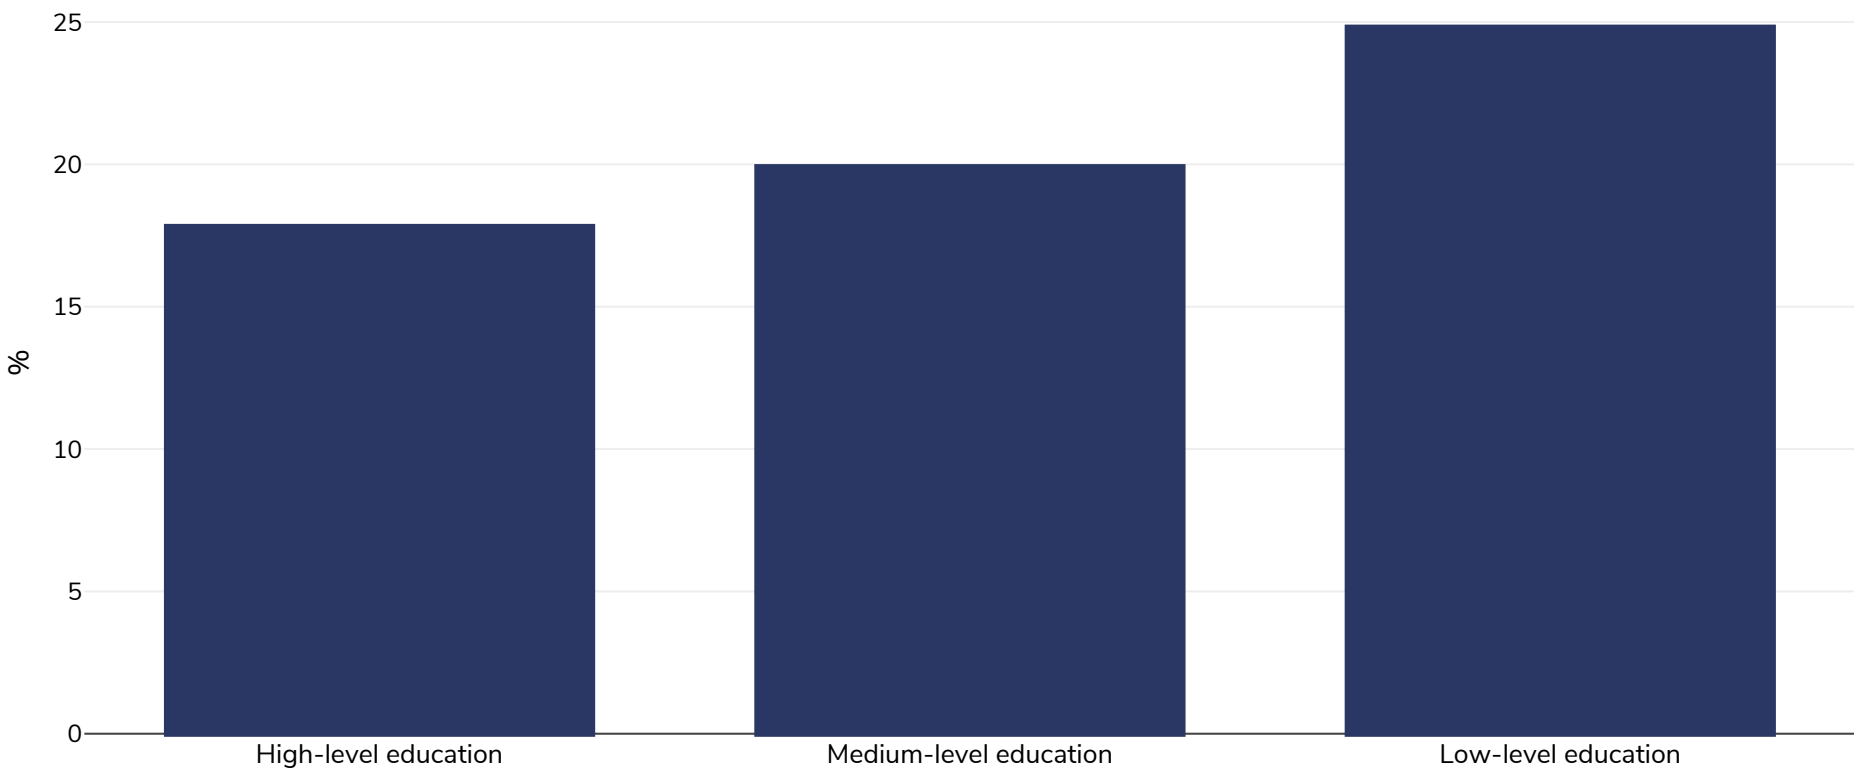

Soome: Overweight/obesity by education

Naised, 2019

Rasvumine

Uuringu tüüp:	Ise teatatud
Vanus:	20+
Valimi suurus:	10,000
Hõlmatud piirkond:	Riiklik
Viited:	Finland National Health, Welfare and Services Survey (FinSote) - FinSote 2019 . Data available at: https://sotkanet.fi/sotkanet/en/haku?q=obesity . Last accessed: 27.05.21.

Kui ei ole märgitud teisiti, tähendab ülekaal KMI vahemikku 25 kg ja 29,9 kg/m², rasvumine KMI-t üle 30 kg/m².