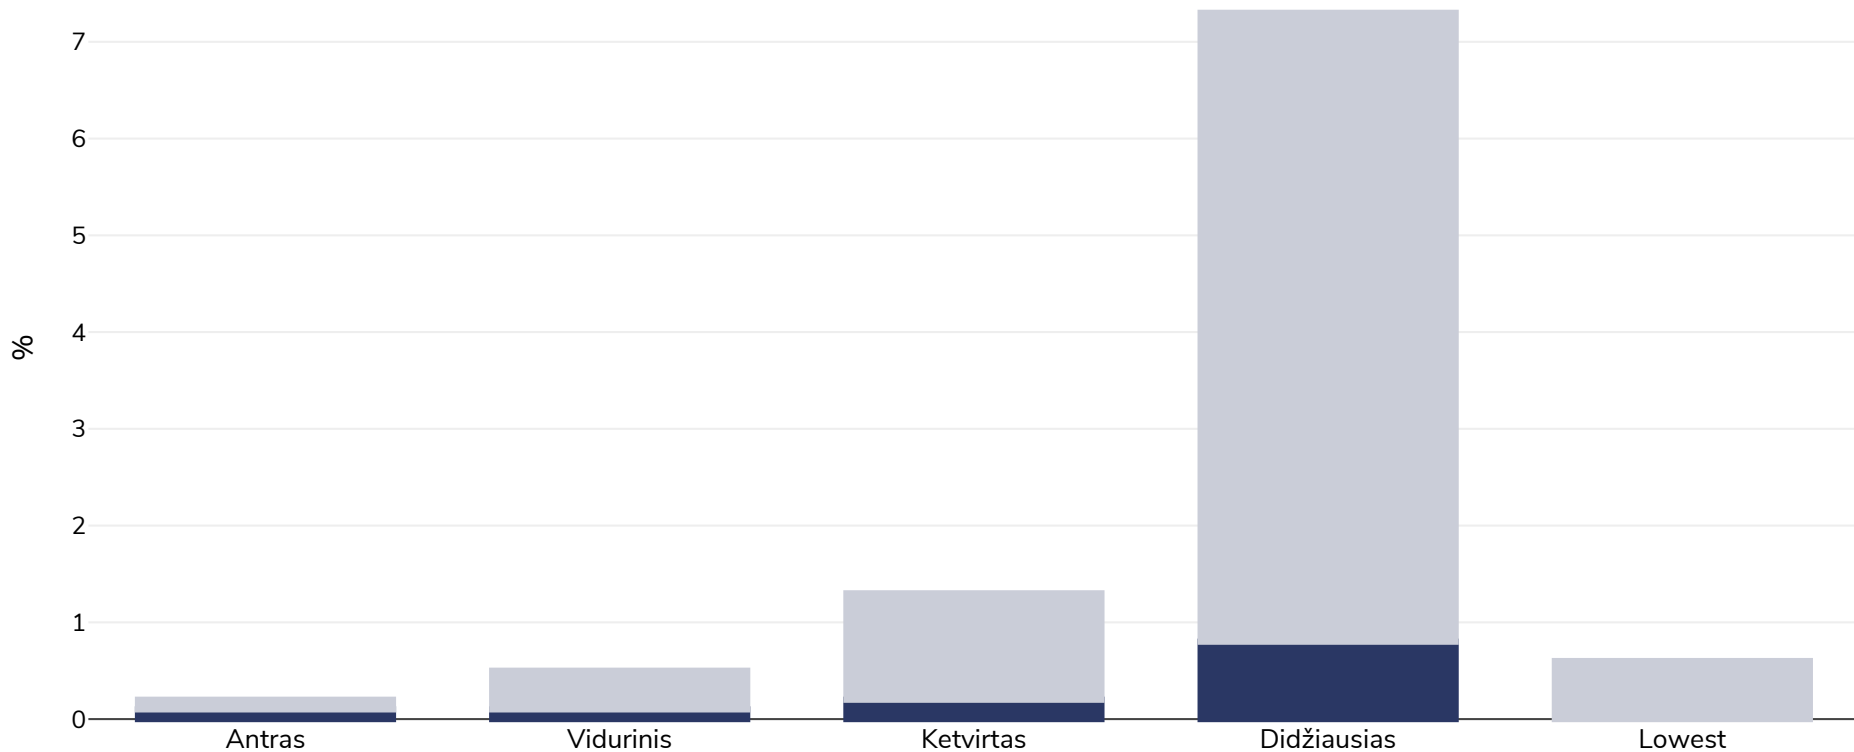

# Etiopija: Overweight/obesity by socio-economic group

Vyrai, 2011

■ Nutukimas ■ Antsvoris

<b>Tyrimo tipas:</b>	Išmatuotas
<b>Amžius:</b>	15-49
<b>Imties dydis:</b>	27614
<b>Nuorodos:</b>	Demographic Health Survey, Ethiopia, 2011

Jei nenurodyta kitaip, antsvoris reiškia KMI nuo 25 kg iki 29,9 kg/m<sup>2</sup>, nutukimas – didesnį nei 30 kg/m<sup>2</sup> KMI..