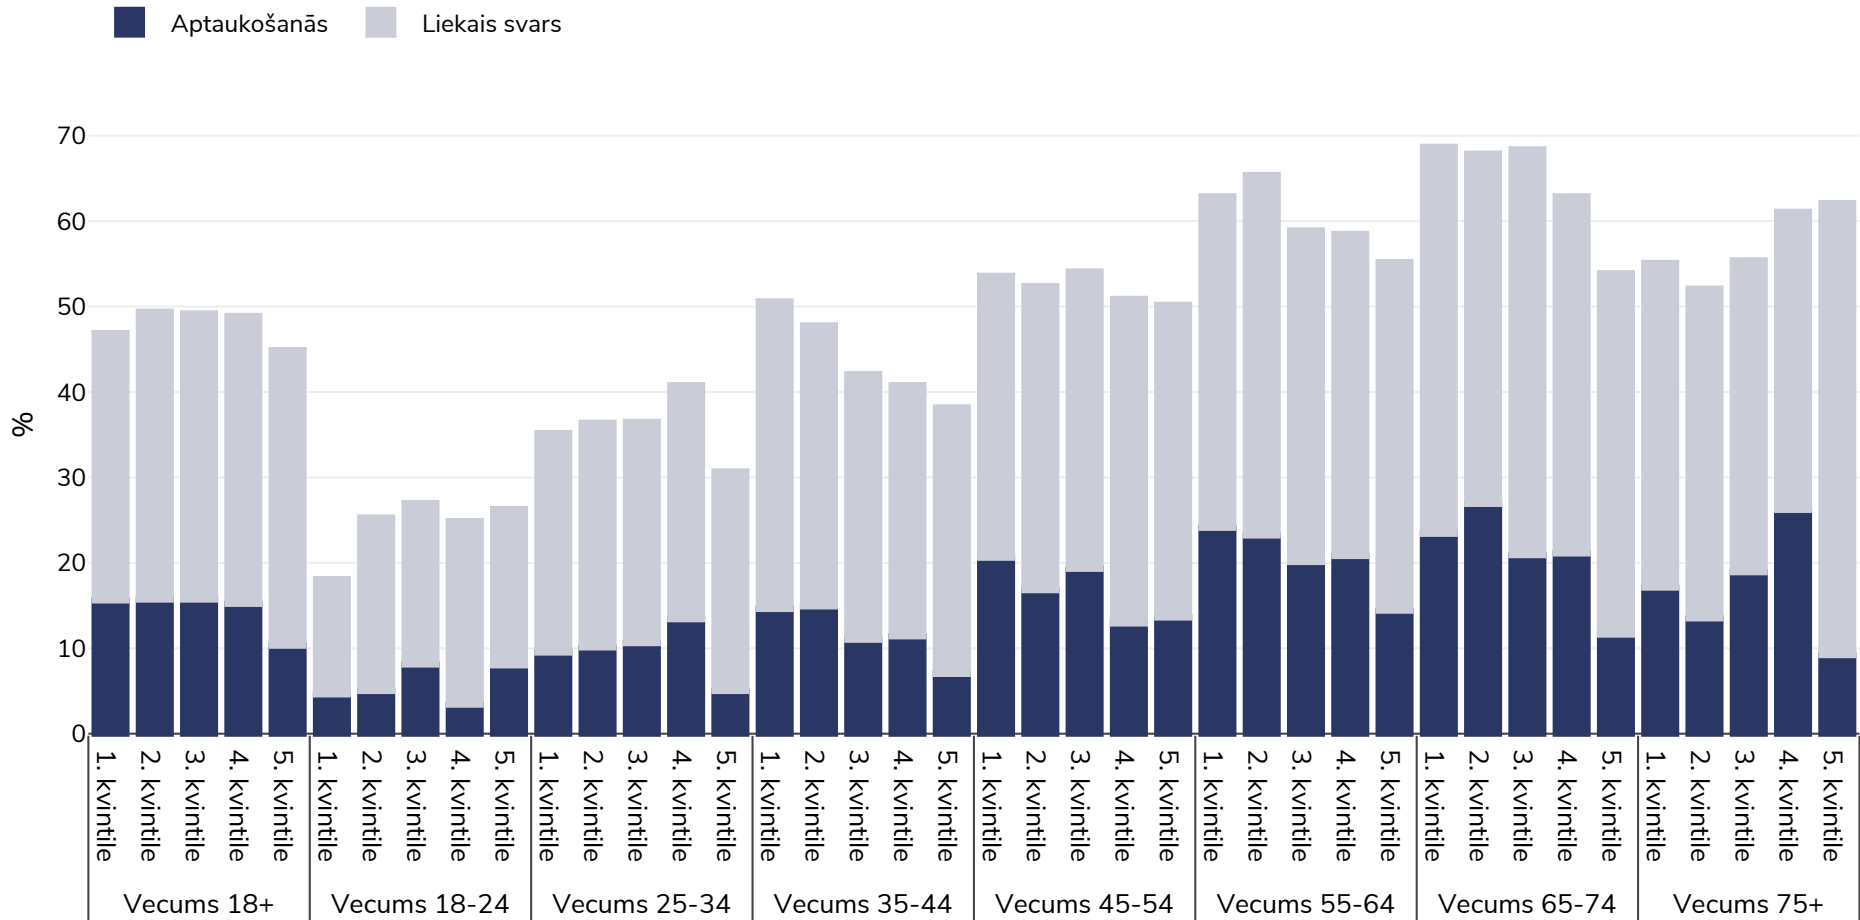

# Austrija: Overweight/obesity by age and socio-economic group

Pieaugušie, 2014

Apsekojuma veids:

Pašu ziņojums

Aptvertā teritorija:

Valsts

Atsauces:

Eurostat [http://appsso.eurostat.ec.europa.eu/nui/show.do?dataset=hlth\\_ehis\\_bm1i&lang=en](http://appsso.eurostat.ec.europa.eu/nui/show.do?dataset=hlth_ehis_bm1i&lang=en) (last accessed 25.08.20)

Ja nav norādīts citādi, liekais svars attiecas uz ķMI no 25 kg līdz 29,9 kg/m<sup>2</sup>, aptaukošanās attiecas uz ķMI, kas lielāks par 30 kg/m<sup>2</sup>.