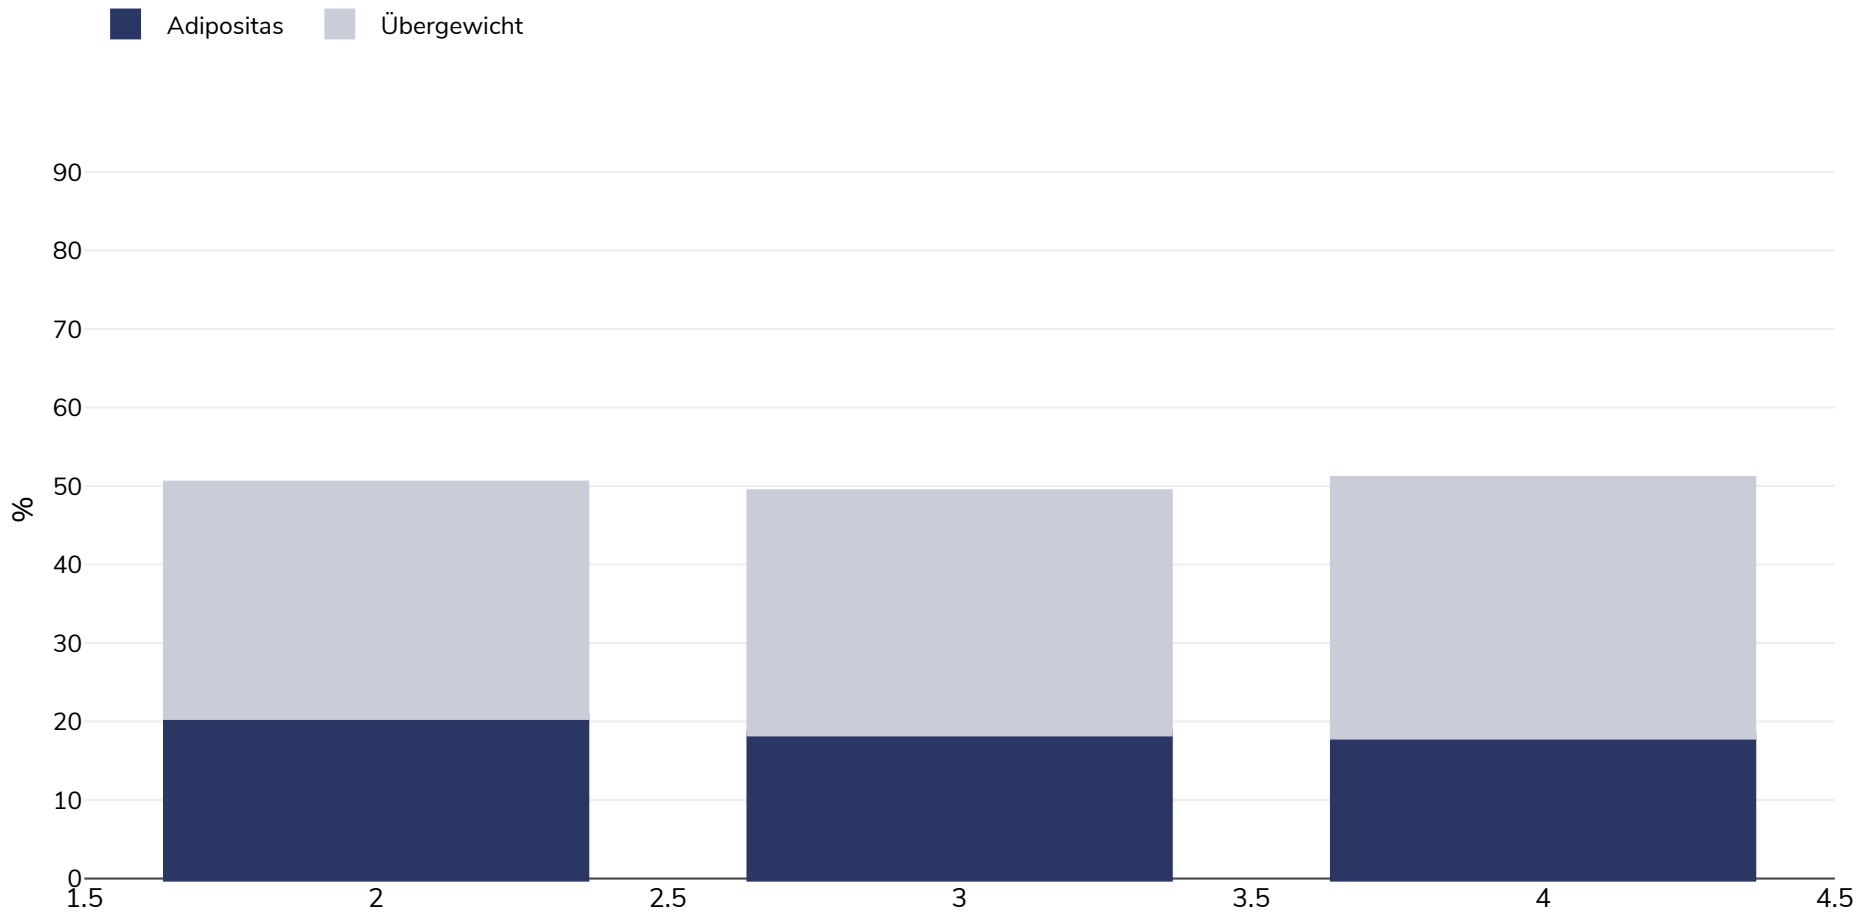

Finnland: Overweight/obesity by socio-economic group

Frauen, 2014

Umfragetyp: Selbst berichtet

Alter: 18+

Geltungsbereich: National

Referenzen: 2014 Socio economic - http://appsso.eurostat.ec.europa.eu/nui/show.do?dataset=hlth_ehis_bm1i&lang=en (last accessed 25.08.20)

Anmerkungen (nur in englischer Sprache verfügbar): 1st Quintile (lowest income), 5th Quintile (highest income) Please note where data = zero, there were insufficient data.

Wenn nicht anders angegeben, bezieht sich Übergewicht auf einen BMI zwischen 25 kg und 29,9 kg/m², Adipositas auf einen BMI über 30 kg/m².