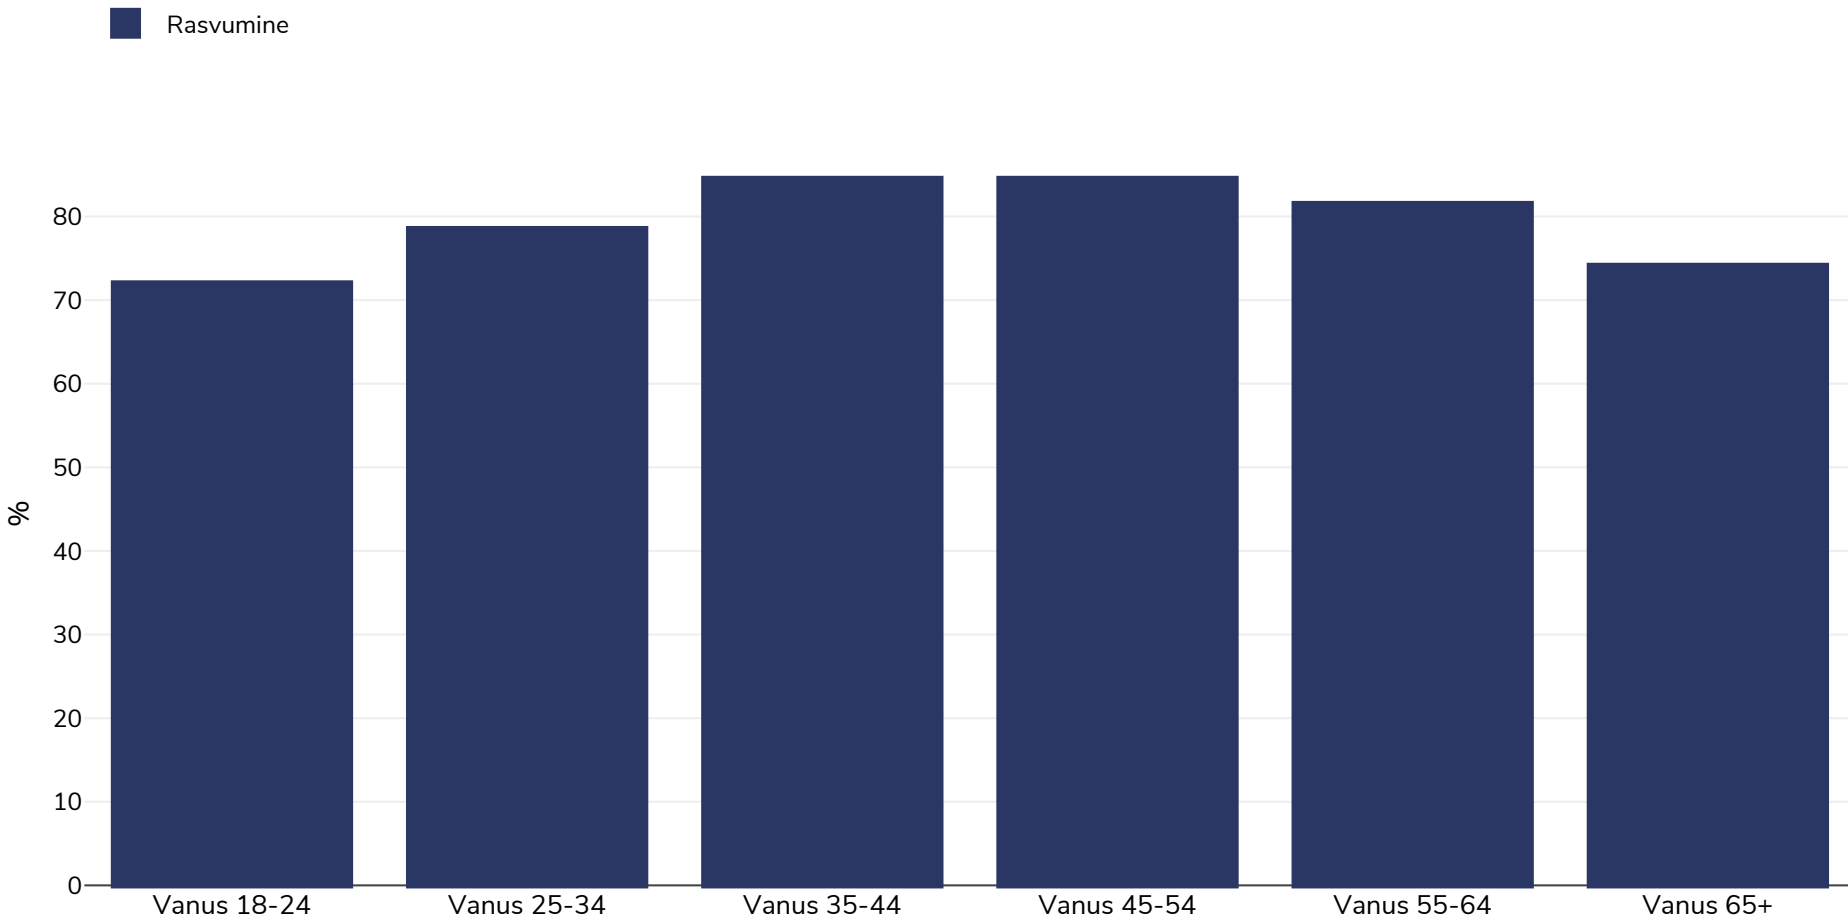

Ameerika Samoa: Ülekaalulisus / rasvumine vanuse järgi

Täiskasvanud, 2017-2018

Uuringu tüüp: Mõõdetud

Valimi suurus: 1005

Hõlmatud piirkond: Riiklik

Viited: 2017-2018 STEPS Country Report American Samoa. Available at: https://cdn.who.int/media/docs/default-source/ncds/ncd-surveillance/american_samoa_steps_hybrid_2017-2018-final-report.pdf?sfvrsn=2d828855_1&download=true (last accessed 05.12.22)

Kui ei ole märgitud teisiti, tähendab ülekaal KMI vahemikku 25 kg ja 29,9 kg/m², rasvumine KMI-t üle 30 kg/m².