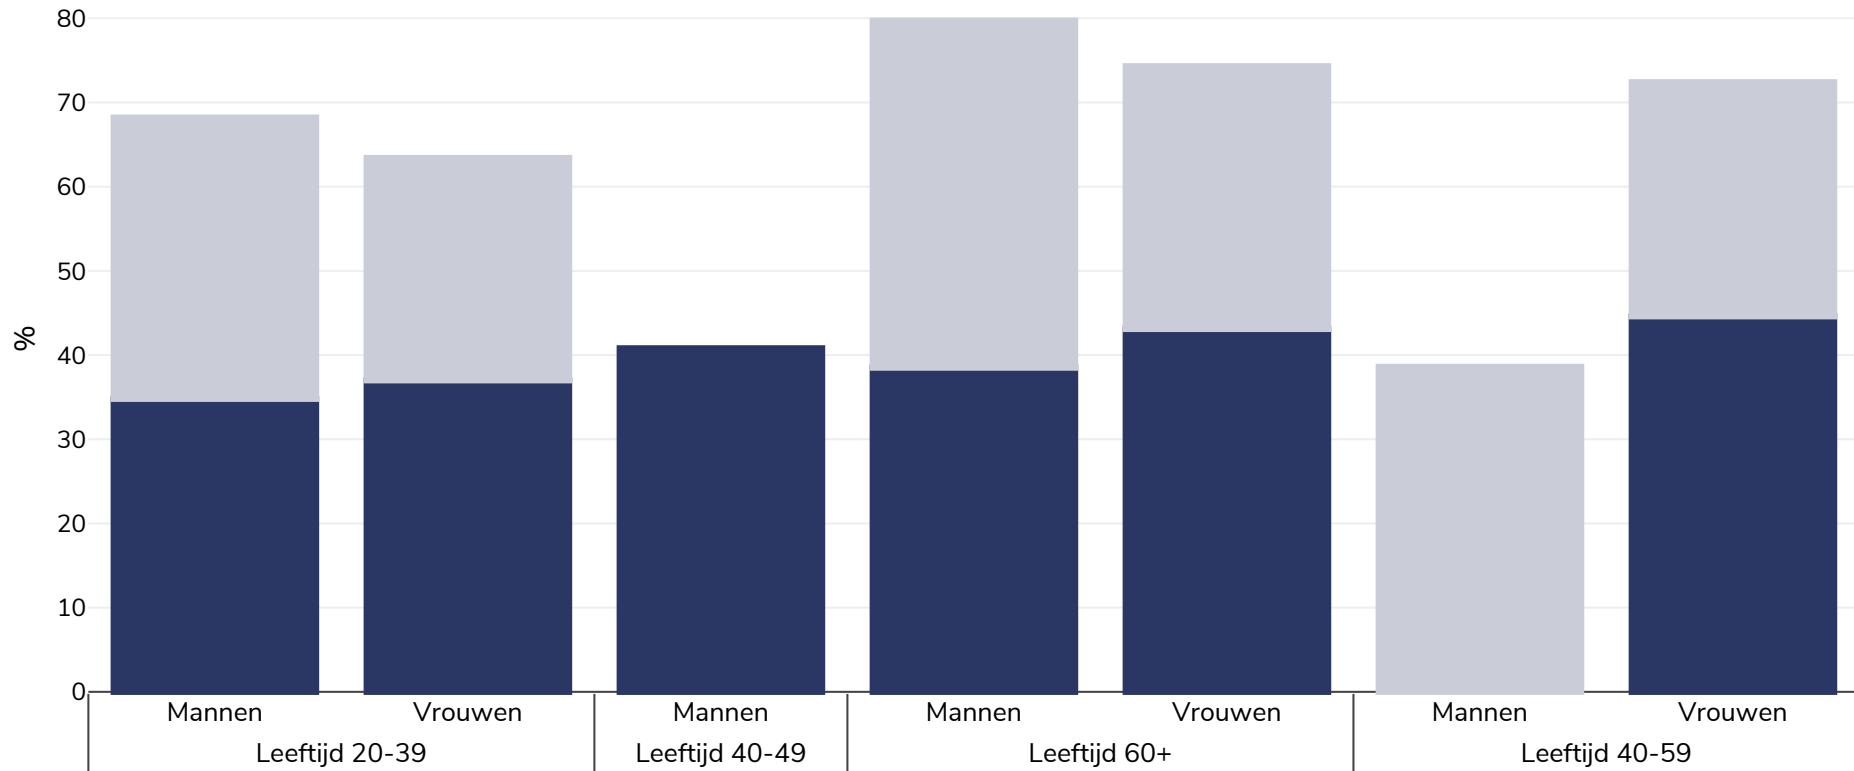

Verenigde Staten: Overgewicht / obesitas, naar leeftijd

Volwassenen, 2015-2016

■ Obesitas ■ Overgewicht

Type onderzoek: Gemeten

Monstergrootte: 5406

In aanmerking komend gebied: Nationaal

Referenties: NHANES 2015/16. Analysis conducted by the World Obesity Federation, Caroline Litts, Fiona Montague & R Jackson-Leach 2017

Tenzij anders vermeld, verwijst overgewicht naar een BMI tussen 25 kg en 29,9 kg/m², obesitas verwijst naar een BMI van meer dan 30 kg/m².