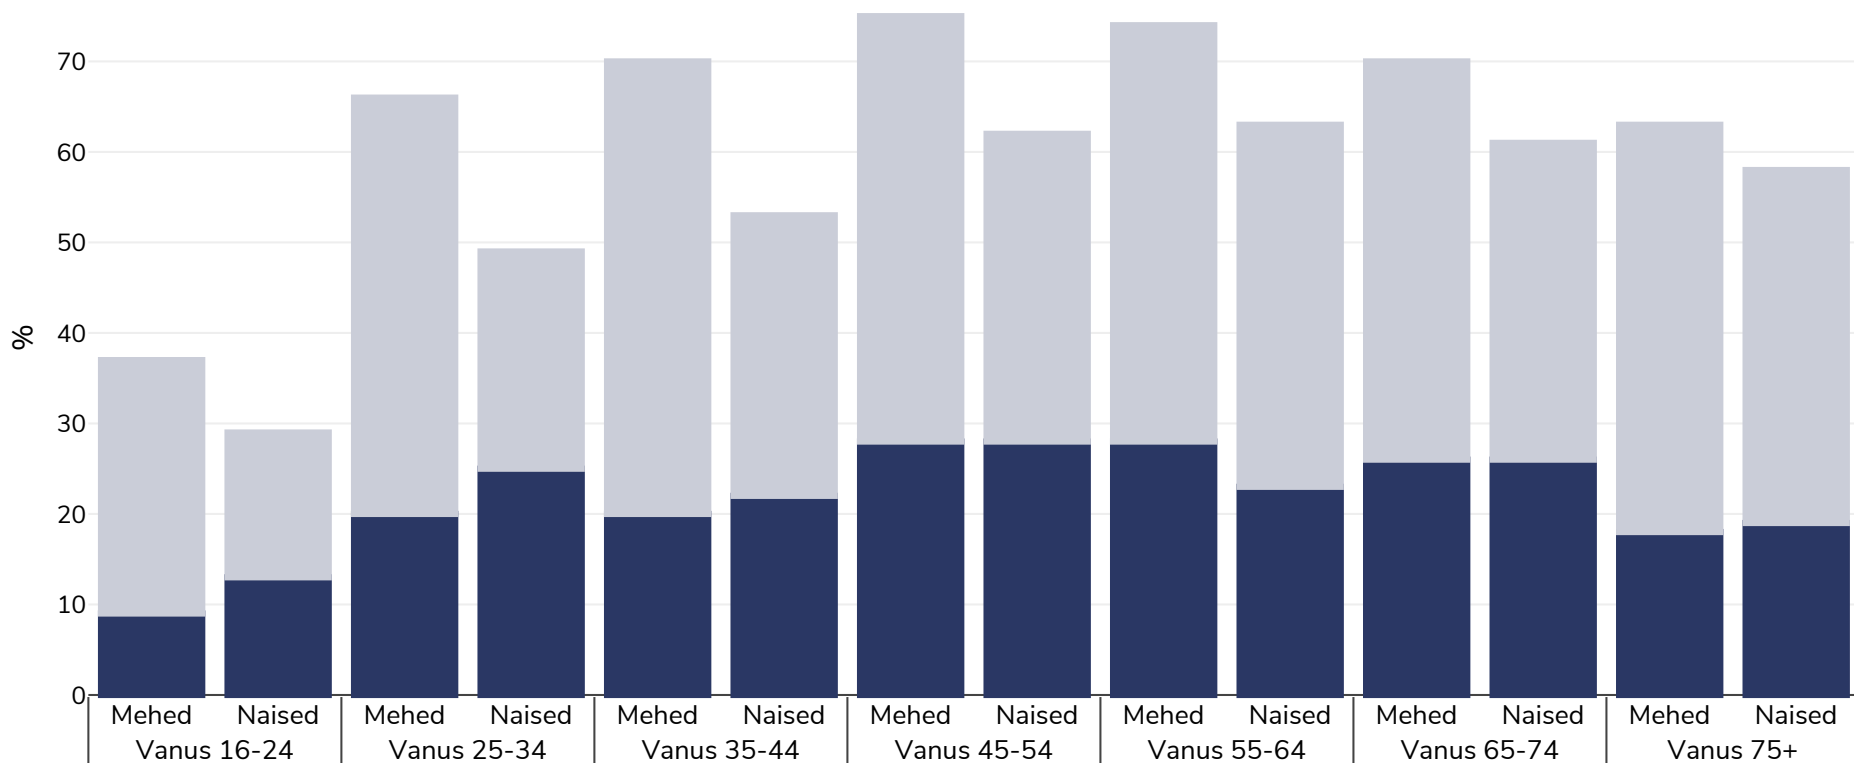

# Wales: Ülekaalulisus / rasvumine vanuse järgi

Täiskasvanud, 2017-2018

■ Rasvumine ■ Ülekaaluline

**Uuringu tüüp:** Ise teatatud

**Valimi suurus:** 2354 Male, 2718 Female

**Hõlmatud piirkond:** Riiklik

**Viited:** Welsh Government. (2018). Wales National survey 2017-18 Health Related Survey adults. Available: <https://gov.wales/docs/statistics/2018/180627-national-survey-2017-18-population-health-lifestyle-en.pdf>. Last accessed 4th Oct 2018.

**Märkused:** This data is Self-Report.

Kui ei ole märgitud teisiti, tähendab ülekaal KMI vahemikku 25 kg ja 29,9 kg/m<sup>2</sup>, rasvumine KMI-t üle 30 kg/m<sup>2</sup>.