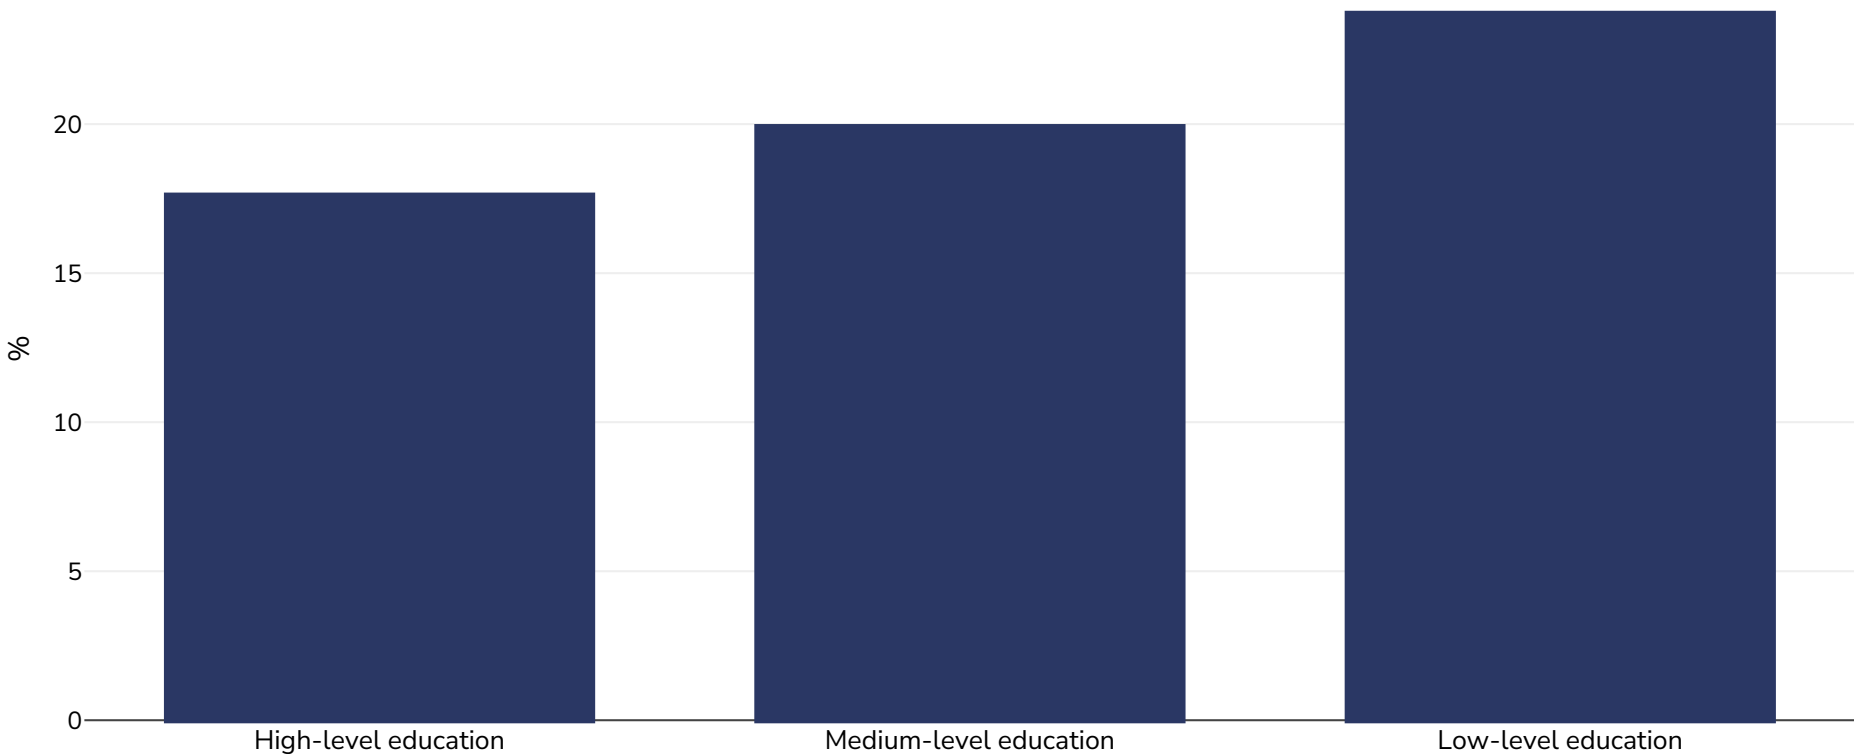

Soome: Overweight/obesity by education

Täiskasvanud, 2019

Rasvumine

Uuringu tüüp:	Ise teatatud
Vanus:	20+
Valimi suurus:	10,000
Hõlmatud piirkond:	Riiklik
Viited:	Finland National Health, Welfare and Services Survey (FinSote) - FinSote 2019 . Data available at: https://sotkanet.fi/sotkanet/en/haku?q=obesity . Last accessed: 27.05.21.

Kui ei ole märgitud teisiti, tähendab ülekaal KMI vahemikku 25 kg ja 29,9 kg/m², rasvumine KMI-t üle 30 kg/m².