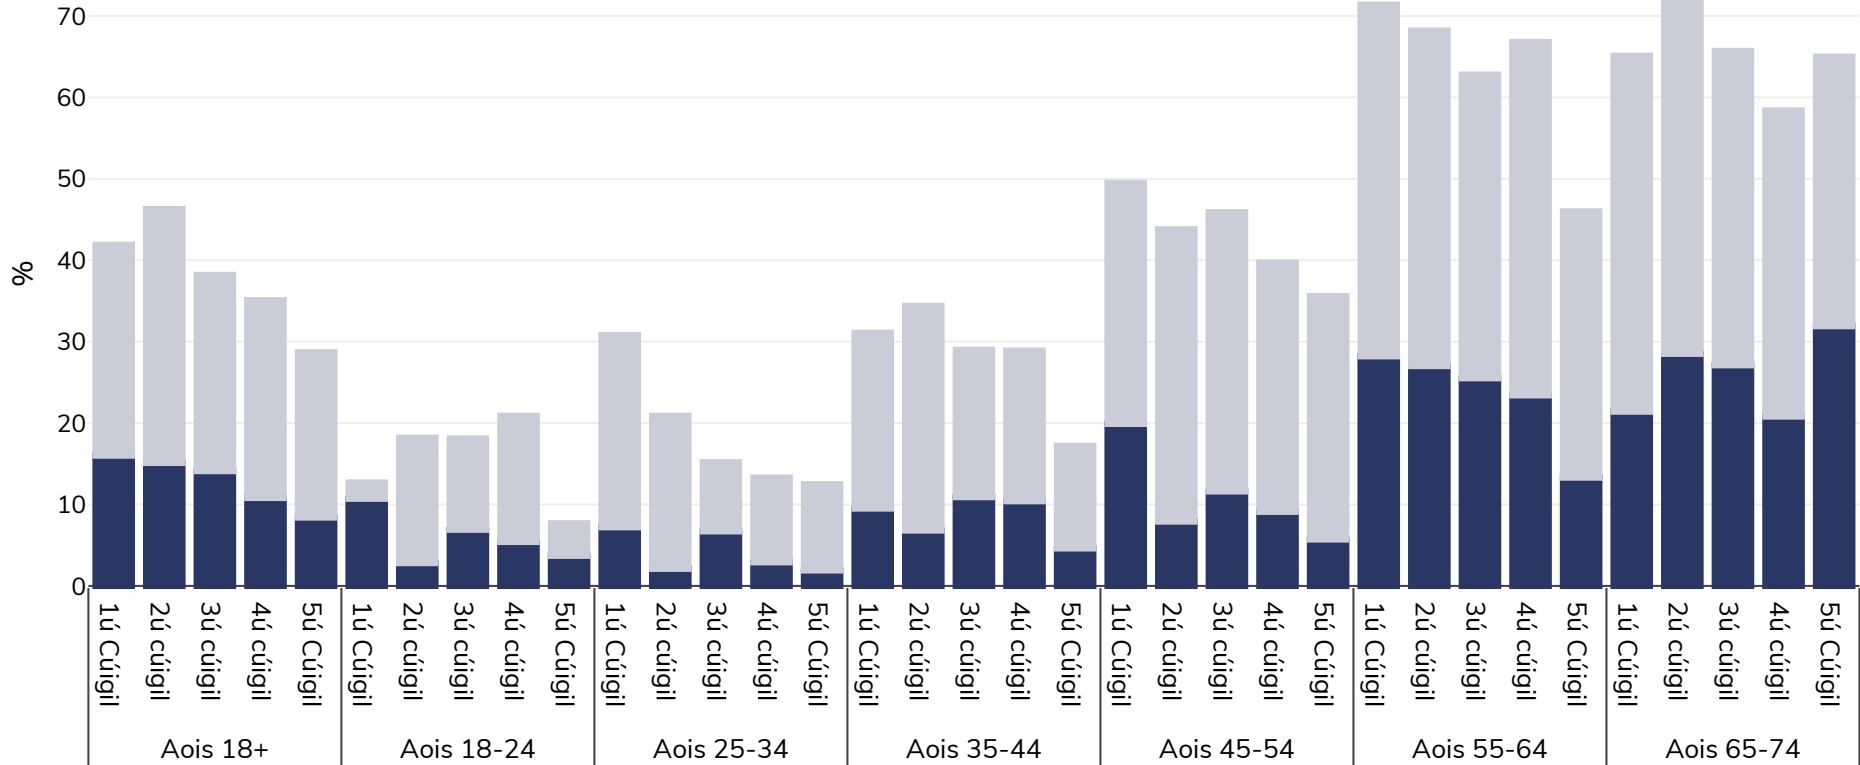

An Chipir: Overweight/obesity by age and socio-economic group

Mná, 2014

■ Murtall ■ Rómheáchan

Cineál an tsuirbhé:

Féintuairiscithe

Ceantar Clúdaithe:

Náisiúnta

Tagairtí:

Eurostat http://appsso.eurostat.ec.europa.eu/nui/show.do?dataset=hlth_ehis_bm1i&lang=en (last accessed 25.08.20)

Mura gcuirtear a mhalairt in iúl, is ionann rómheáchan agus ICM idir 25kg agus 29.9kg/m², is ionann murtall agus ICM níos mó ná 30kg/m².