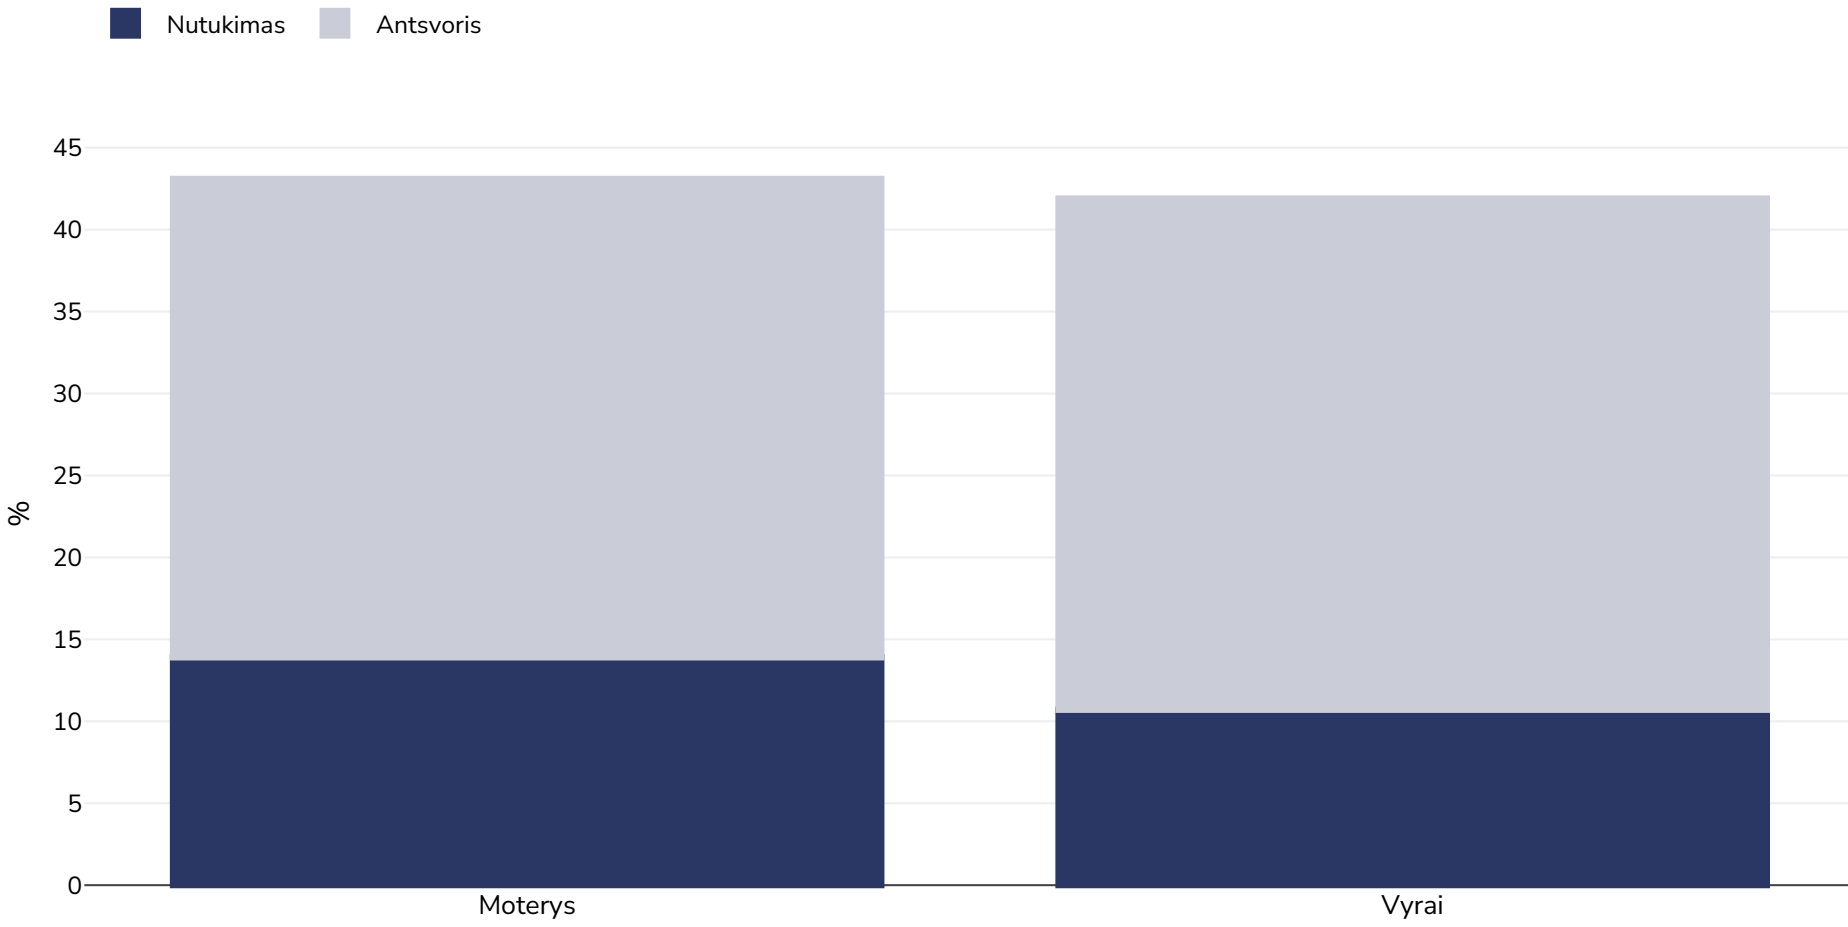

Brazilija: Nutukimo paplitimas

Suaugusieji, 2001

Tyrimo tipas: Išmatuotas

Amžius: 20-64

Imties dydis: 1252

Nuorodos: Peixoto Mdo R, Benício MH, Jardim PC. The relationship between body mass index and lifestyle in a Brazilian adult population: a cross-sectional survey. Cad Saude Publica. 2007 Nov;23(11):2694-740

Jei nenurodyta kitaip, antsvoris reiškia KMI nuo 25 kg iki 29,9 kg/m², nutukimas – didesnė nei 30 kg/m²; KMI..