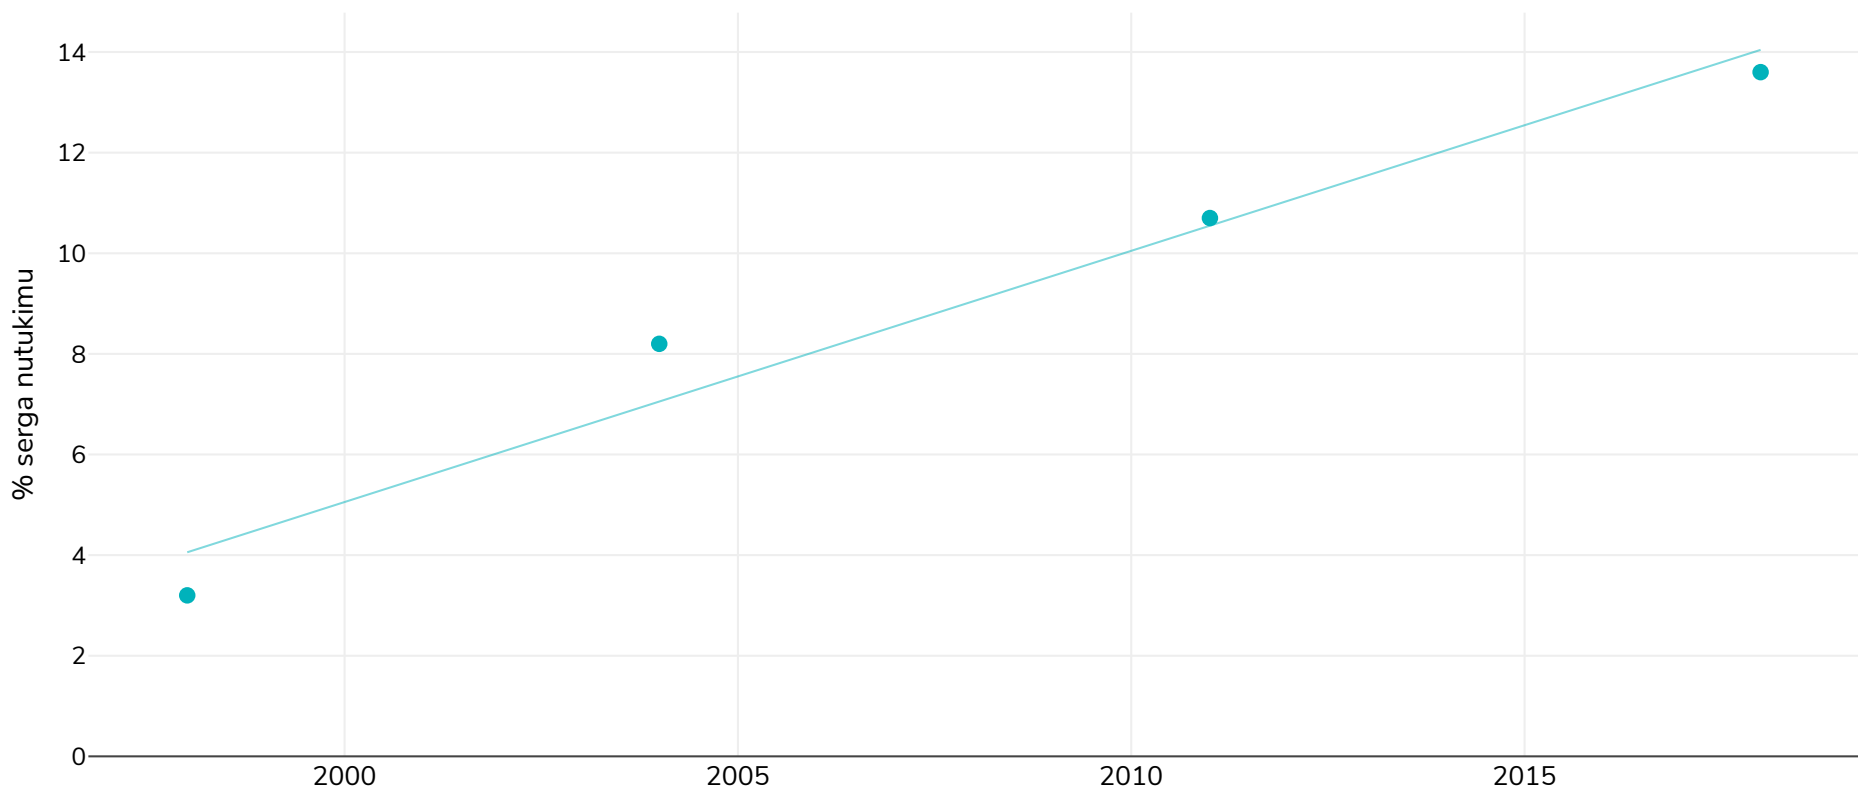

# Kamerūnas: % suaugusiųjų serga nutukimu, 1998-2018

● Nutukimas, Moterys

**Tyrimo tipas:** Išmatuotas

**Nuorodos:** For full details of references visit <https://data.worldobesity.org/>

**Pastabos (tik anglų k.):** Adults aged 15-49

*Jei nenurodyta kitaip, atsvaris reiškia KMI nuo 25 kg iki 29,9 kg/m<sup>2</sup>, nutukimas – didesnį nei 30 kg/m<sup>2</sup> KMI..*

Šiems duomenims rinkti galimai naudotos skirtingos metodikos, todėl skirtingų tyrimų duomenys gali nebūti visiškai palyginami. Naudotos metodikos nurodytos pirminiuose duomenų šaltiniuose.