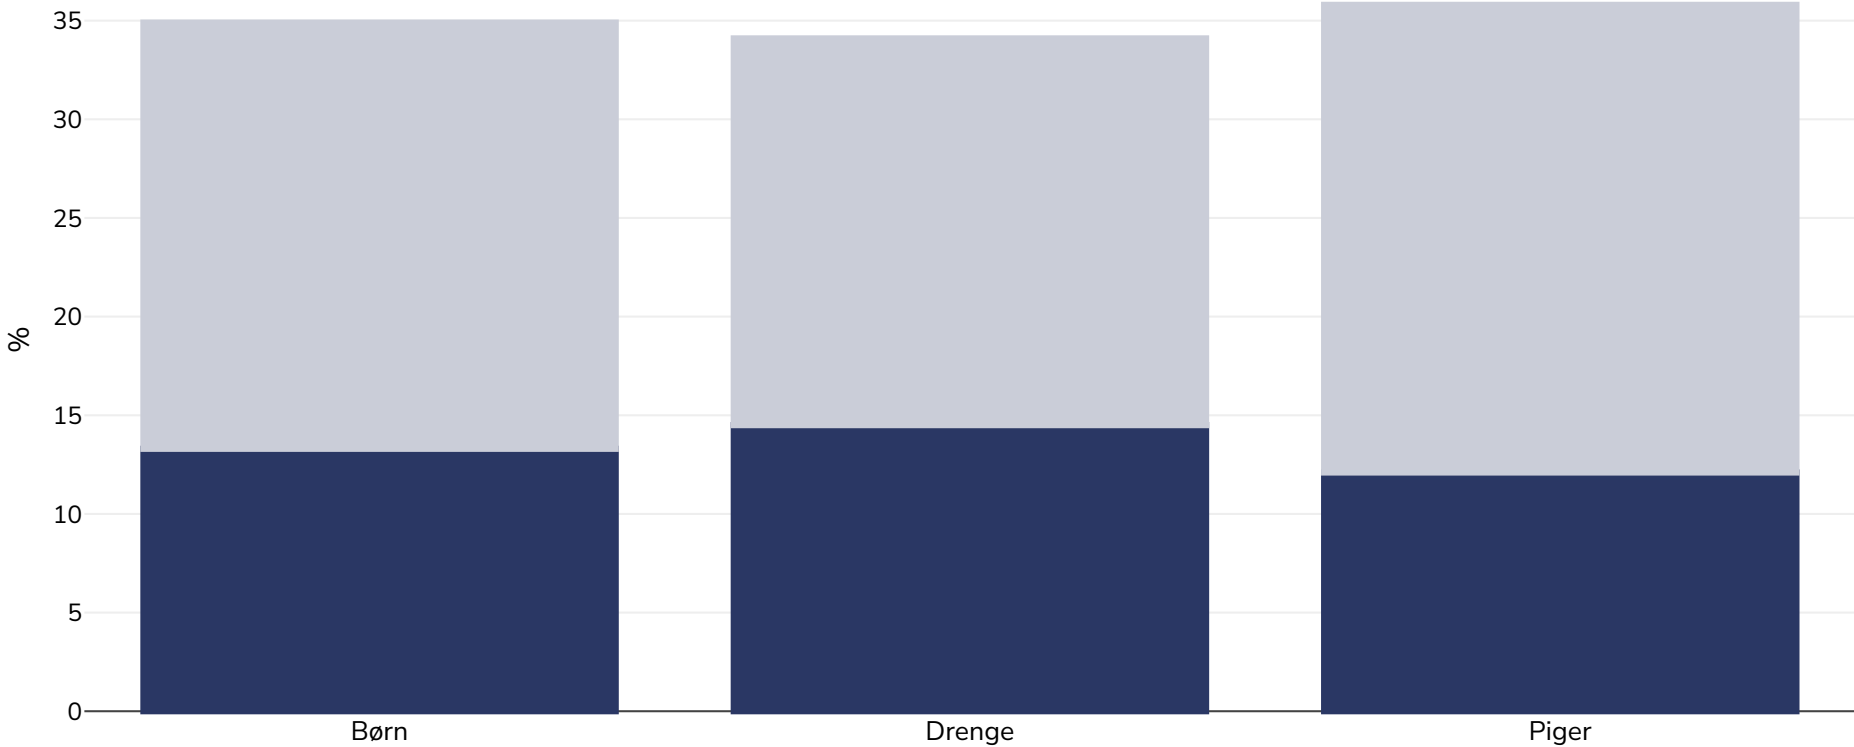

# Mexico: Fedmeprævalens

## Børn, 2012

Fedme Overvægt

<b>Undersøgelsestype:</b>	Målt
<b>Alder:</b>	12-19
<b>Prøvens størrelse:</b>	13992
<b>Area covered:</b>	National
<b>Referencer:</b>	ENSANUT 2012, <a href="https://ensanut.insp.mx/encuestas/ensanut2012/doctos/informes/ENSANUT2012ResultadosNacionales.pdf">https://ensanut.insp.mx/encuestas/ensanut2012/doctos/informes/ENSANUT2012ResultadosNacionales.pdf</a> (Accessed 15.12.20)
<b>Cutoffs:</b>	WHO