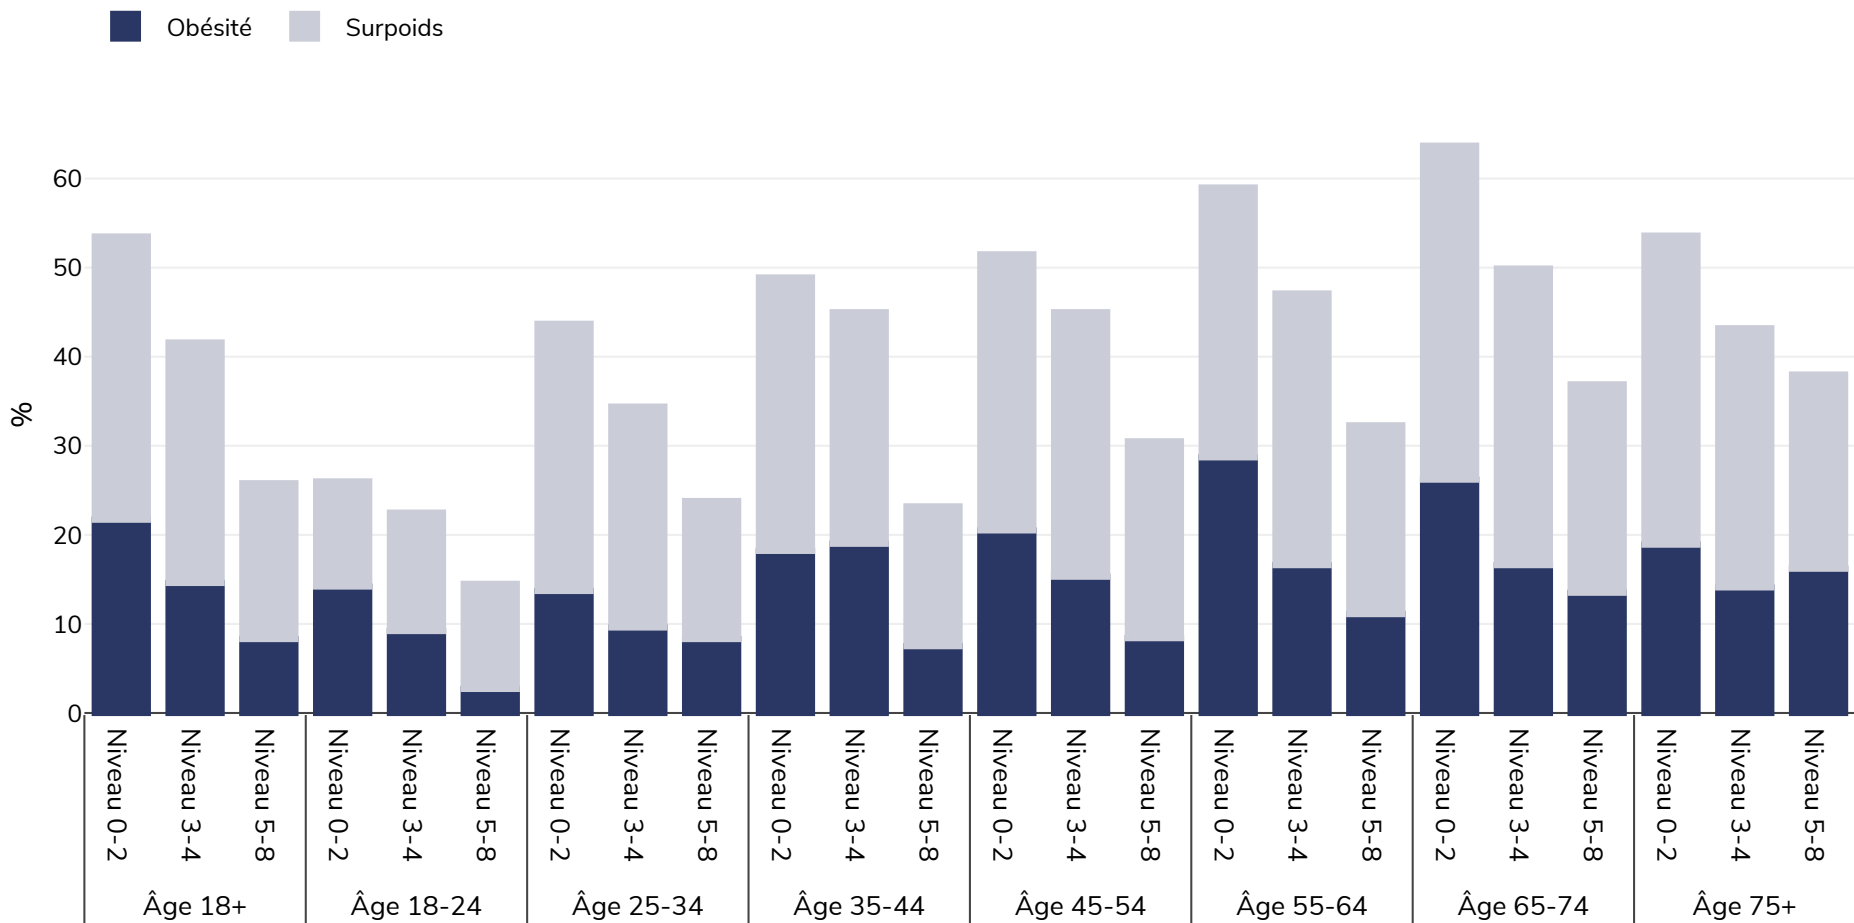

France: Overweight/obesity by age and education

Femmes, 2014

Type d'enquête: Autodéclaré

Région couverte: National

Références: Eurostat Database: http://appsso.eurostat.ec.europa.eu/nui/show.do?dataset=hlth_ehis_bm1e&lang=en (last accessed 25.08.20)

Sauf indication contraire, le surpoids fait référence à un IMC compris entre 25 kg et 29,9 kg/m², l'obésité fait référence à un IMC supérieur à 30 kg/m².