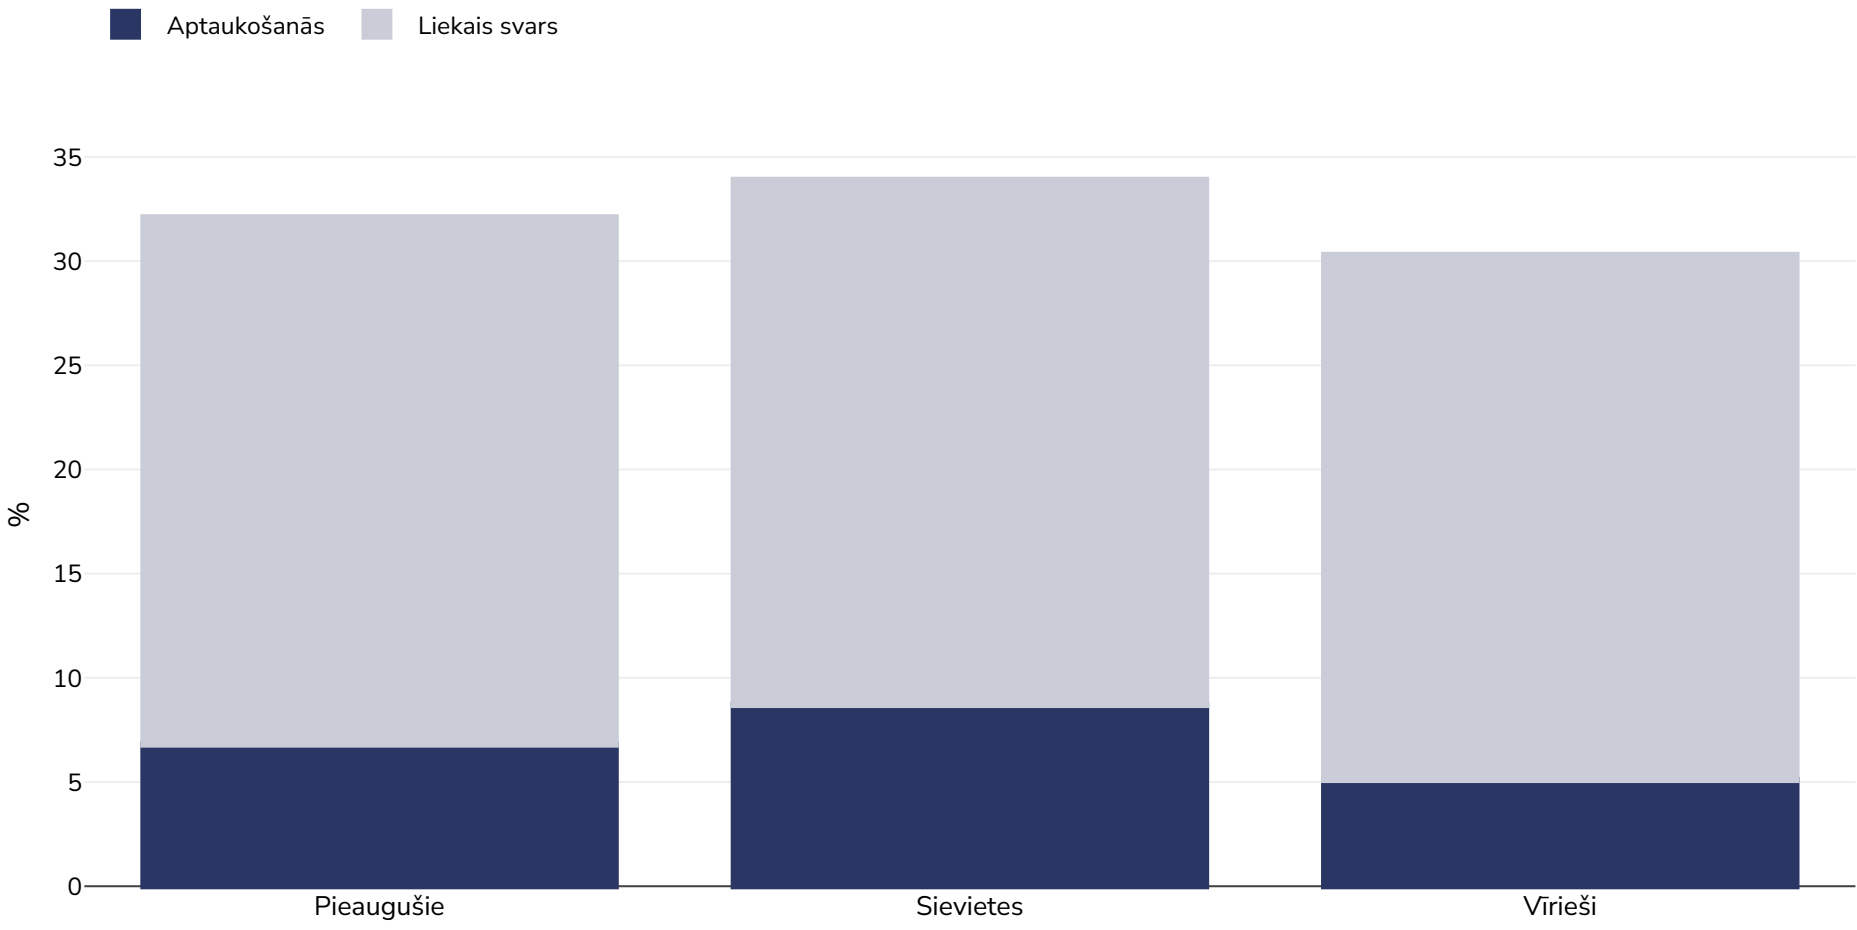

Papua - Jaungvineja: Aptaukošanās izplatība

Pieaugušie, 2007-2008

Apsekojuma veids:	Mēritā vērtība
Vecums:	15-64
Izlases lielums:	2944
Aptvertā teritorija:	Valsts
Atsauces:	Papua New Guinea STEPS Survey 2007-2008 available at https://www.who.int/ncds/surveillance/steps/PNG_2007-08_STEPS_Report.pdf (last accessed 19.10.20)

Ja nav norādīts citādi, liekais svars attiecas uz ĶMI no 25 kg līdz 29,9 kg/m², aptaukošanās attiecas uz ĶMI, kas lielāks par 30 kg/m².