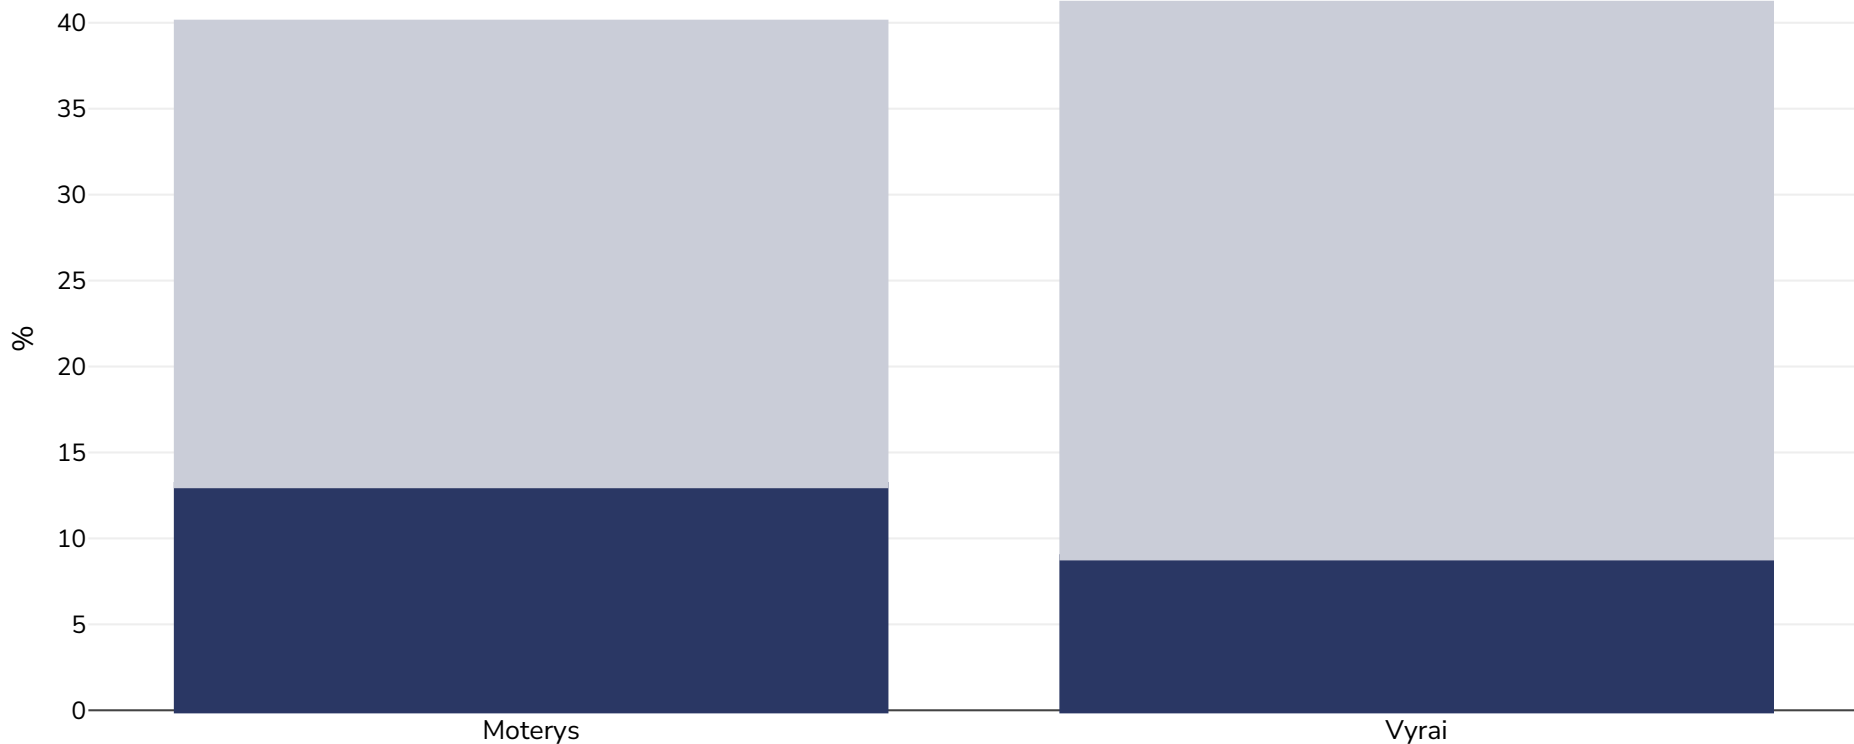

Brazilija: Nutukimo paplitimas

Suaugusieji, 2002-2003

■ Nutukimas ■ Antsvoris

Tyrimo tipas:	Išmatuotas
Amžius:	20+
Imties dydis:	93329
Teritorija:	Nacionalinis
Nuorodos:	Monteiro CA, Conde WL and Popkin BA. (2007). Income-specific trends in obesity in Brazil: 1975 - 2003. American Journal of Public Health, 97 (10): 1808 - 1812.
Pastabos (tik anglų k.):	Data from National Household Budget Survey.

Jei nenurodyta kitaip, antsvoris reiškia KMI nuo 25 kg iki 29,9 kg/m², nutukimas – didesnė nei 30 kg/m² KMI.