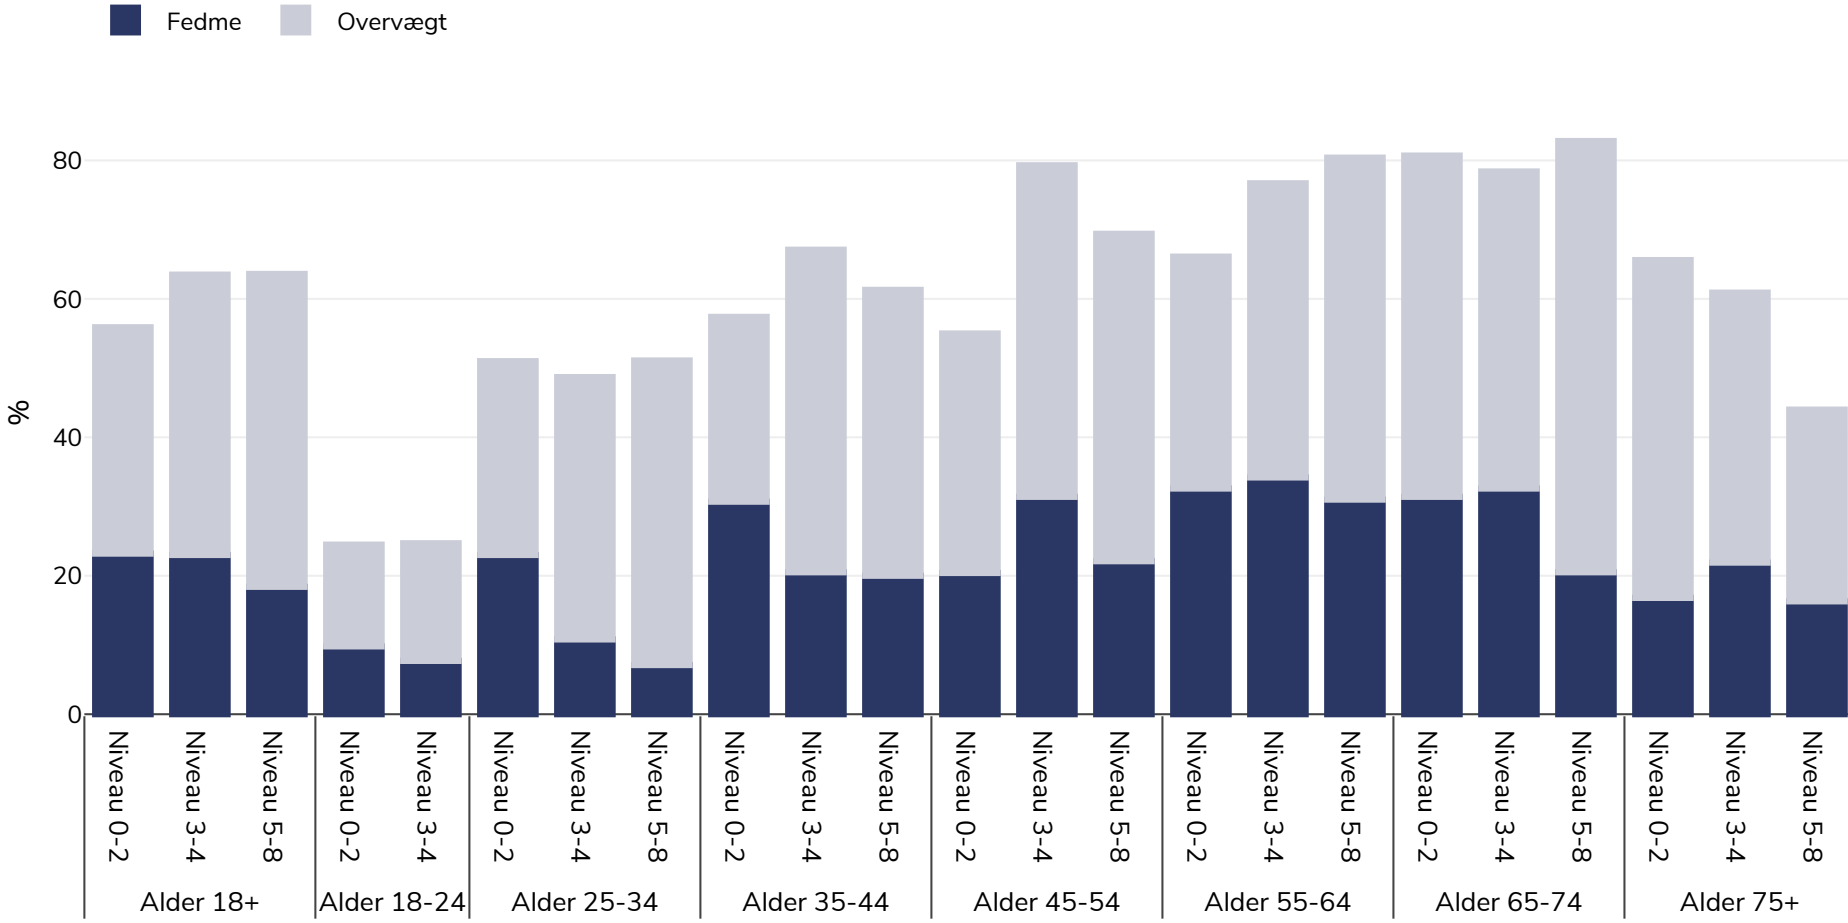

Ungarn: Overweight/obesity by age and education

Mænd, 2014

Undersøgelsestype: Selvrapporteret

Area covered: National

Referencer: 2014 Eurostat Database: http://appsso.eurostat.ec.europa.eu/nui/show.do?dataset=hlth_ehis_bm1e&lang=en (last accessed 25.08.20)

Medmindre andet er angivet, henviser overvægt til en BMI på mellem 25 kg og 29,9 kg/m², fedme henviser til en BMI på mere end 30 kg/m².