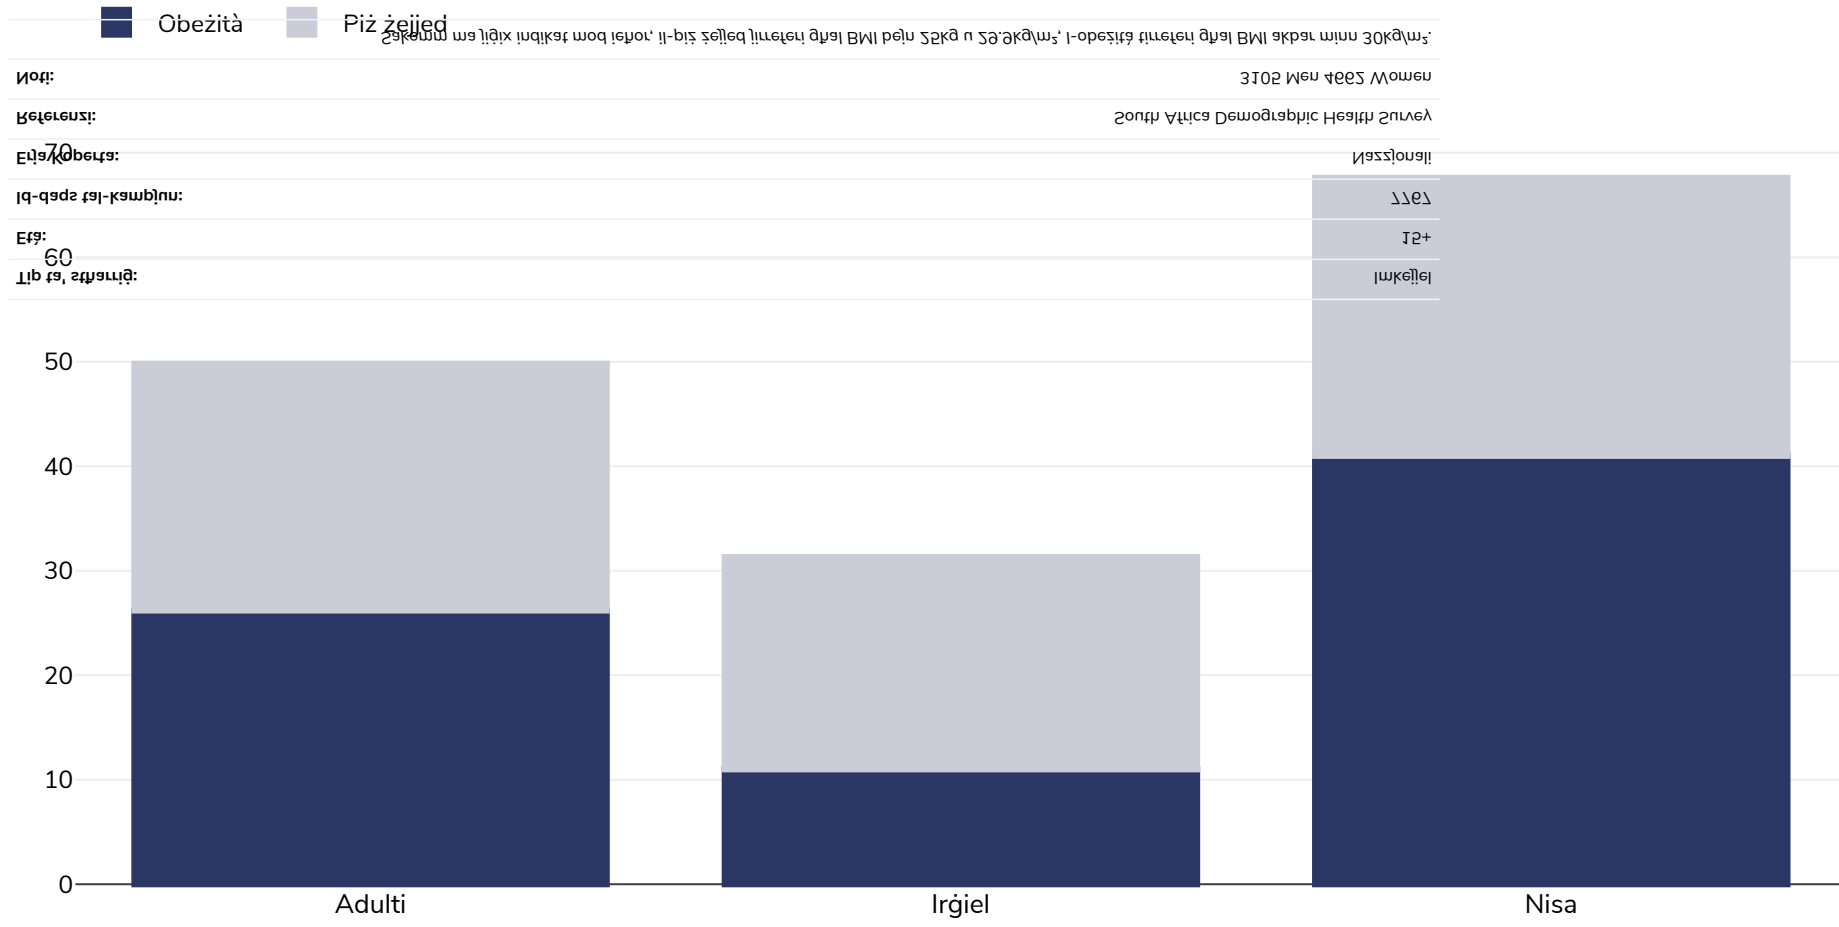

# L-Afrika ta' Isfel: Prevalenza tal-obeżità

Adulti, 2016

Prevalenza ta' obożità u piż żejjed ta' adulti ta' 15-il-49-il jura ta' L-Afrika ta' Isfel, 2016. L-ofożità u piż żejjed ta' adulti ta' 15-il-49-il jura ta' L-Afrika ta' Isfel, 2016. L-ofożità u piż żejjed ta' adulti ta' 15-il-49-il jura ta' L-Afrika ta' Isfel, 2016.

Noti: 3102 Men and 4003 Women

Referenza: South Africa Demographic Health Survey

Età: 15-49

Id-dedg tal-kampjun: 1112

Efs: 12+

Tip ta' għajnejh: 100%