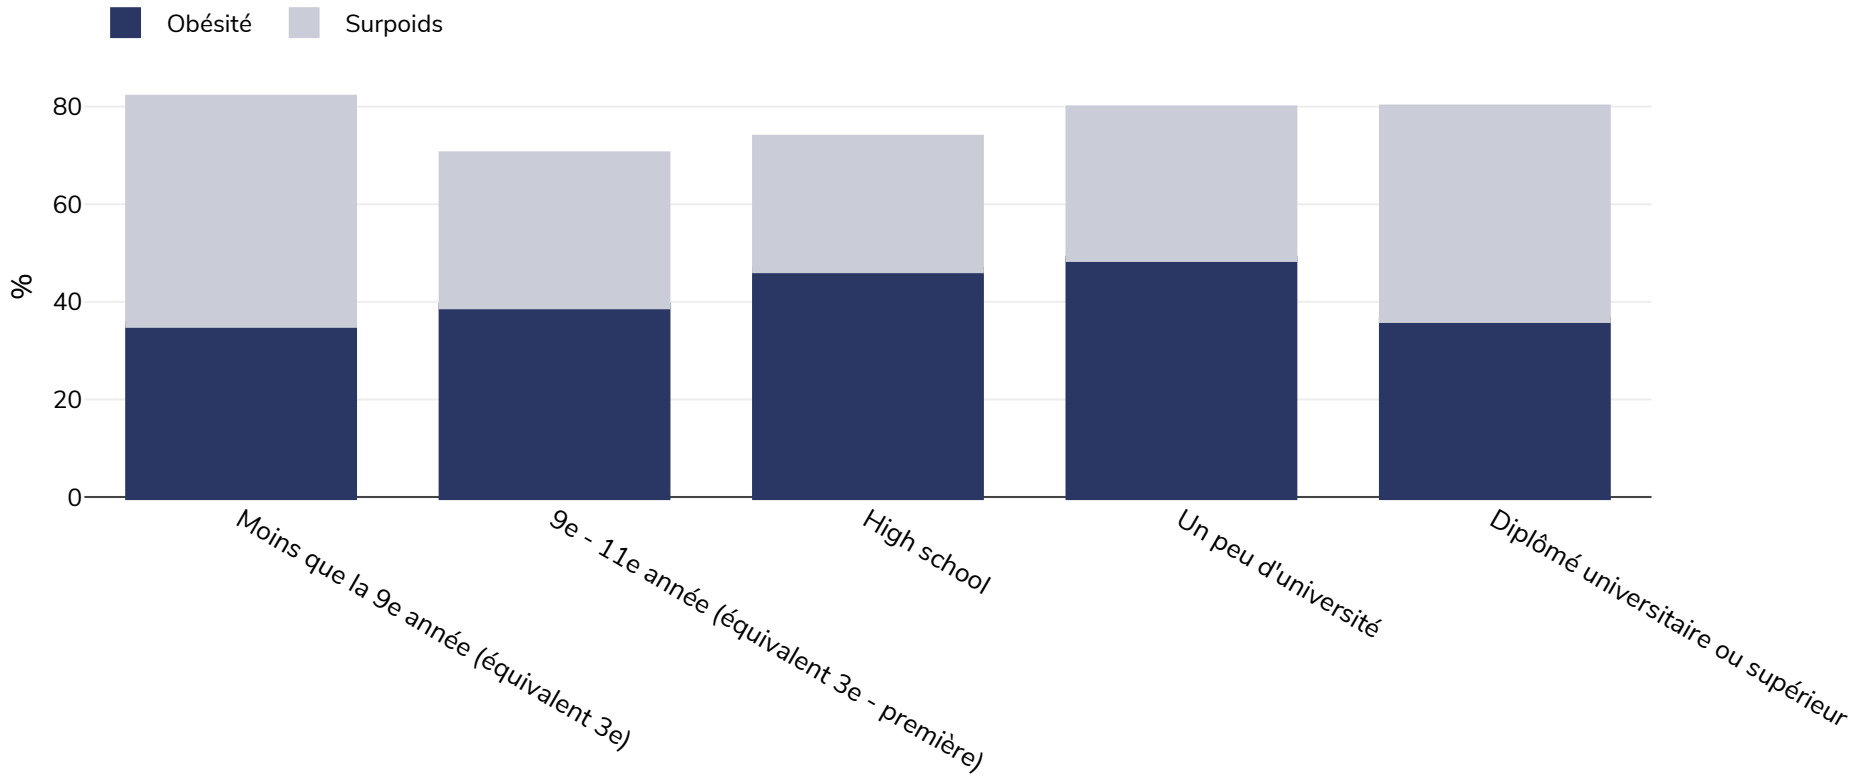

États-Unis: Overweight/obesity by education

Hommes, 2017-2018

Type d'enquête:	Mesuré
Âge:	18+
Taille de l'échantillon:	5350 (unweighted)
Région couverte:	National
Références:	NHANES 2017/18 Reanalysis by Rachel Jackson Leach, Jaynaide Powis, World Obesity Federation, March 2020
Notes:	Weighted

Sauf indication contraire, le surpoids fait référence à un IMC compris entre 25 kg et 29,9 kg/m², l'obésité fait référence à un IMC supérieur à 30 kg/m².