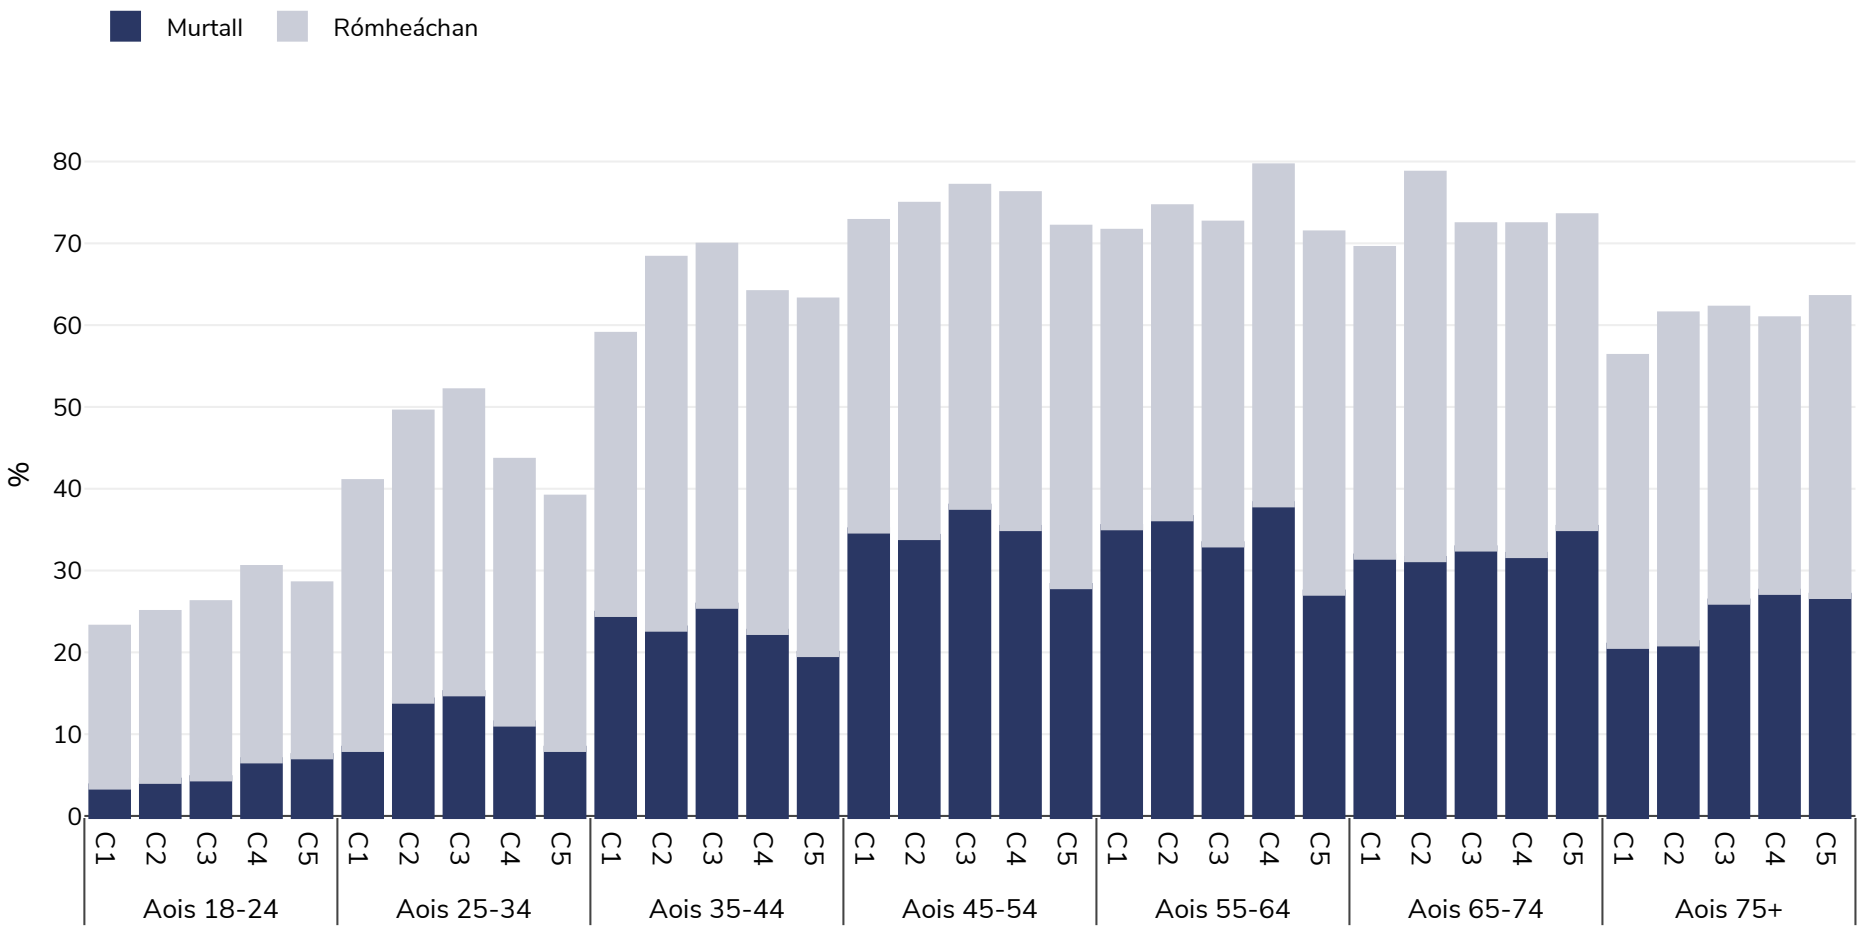

# An Tuirc: Overweight/obesity by age and socio-economic group

Daoine Fásta, 2019

Cineál an tsuirbhé: Féintuairiscithe

Ceantar Clúdaithe: Náisiúnta

Tagairtí: Eurostat 2019. Available at [https://appsso.eurostat.ec.europa.eu/nui/show.do?dataset=hlth\\_ehis\\_bm1i&lang=en](https://appsso.eurostat.ec.europa.eu/nui/show.do?dataset=hlth_ehis_bm1i&lang=en) (last accessed 09.08.21).

Mura gcuirtear a mhalairt in iúl, is ionann rómheáchan agus ICM idir 25kg agus 29.9kg/m<sup>2</sup>, is ionann murtall agus ICM níos mó ná 30kg/m<sup>2</sup>.