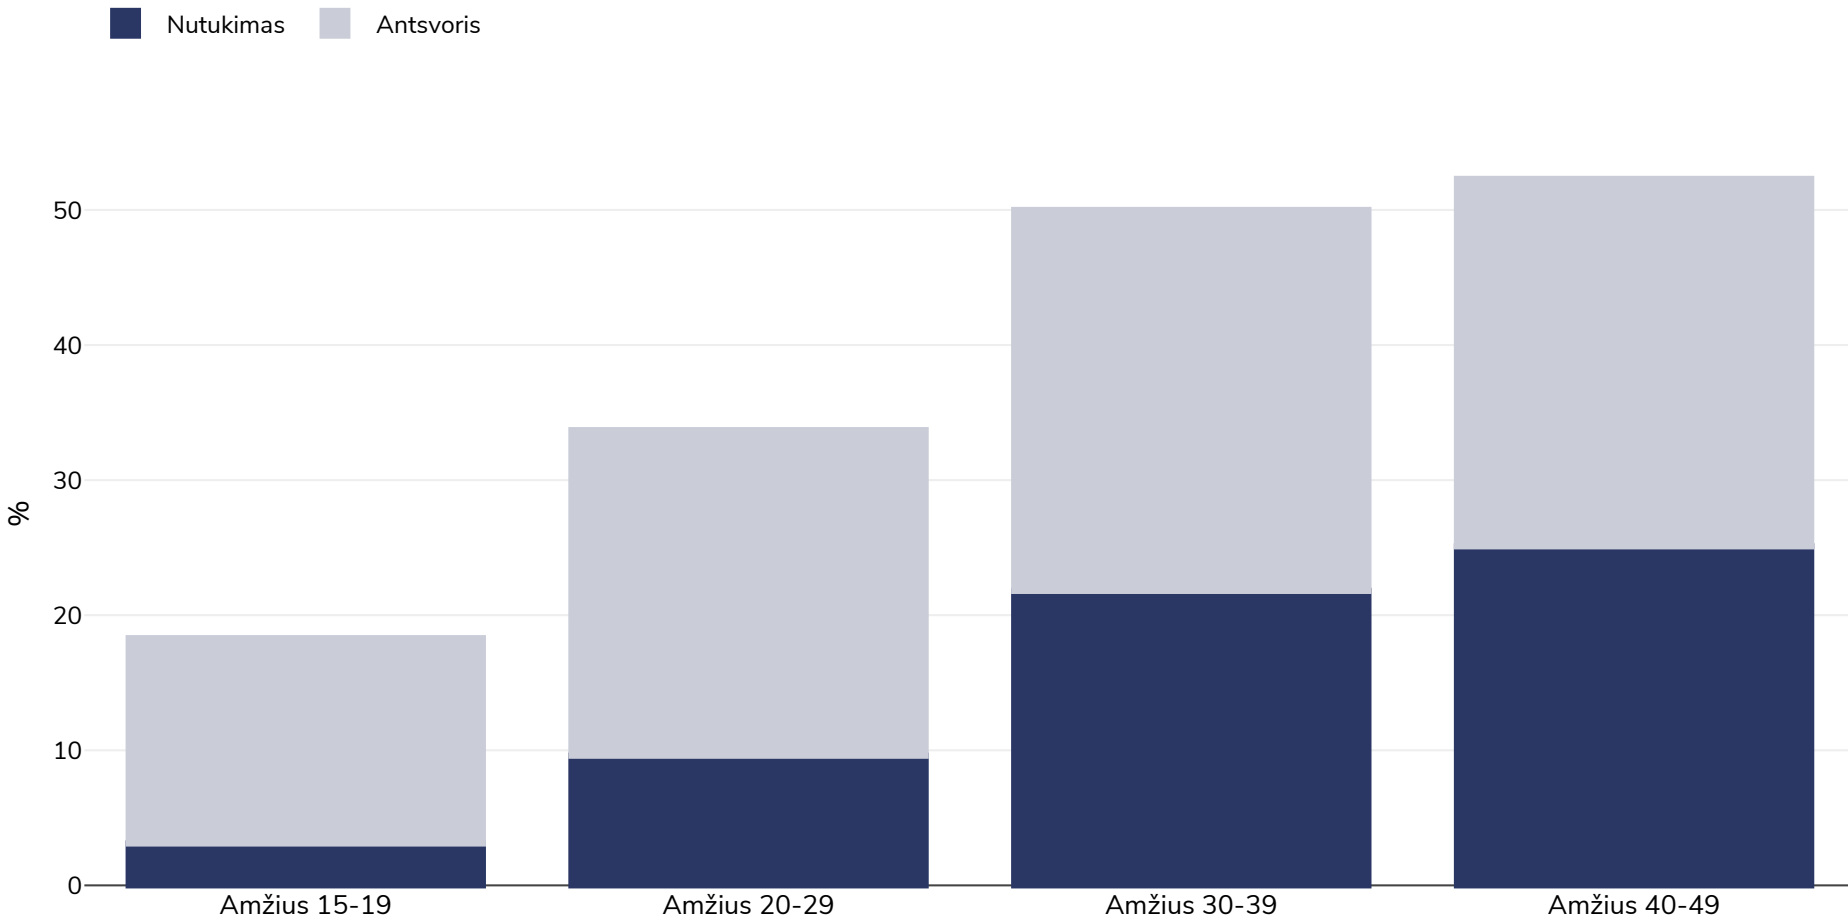

Kamerūnas: Atsvoris / nutukimas pagal amžių

Moterys, 2018

Tyrimo tipas: Išmatuotas

Imties dydis: 6088

Nuorodos: Institut National de la Statistique (INS) et ICF. 2020. Enquête Démographique et de Santé du Cameroun 2018. Yaoundé, Cameroun et Rockville, Maryland, USA : INS et ICF.

Pastabos (tik anglų k.): Ever married women aged 15-49 years

Jei nenurodyta kitaip, antsvoris reiškia KMI nuo 25 kg iki 29,9 kg/m², nutukimas – didesnį nei 30 kg/m² KMI..