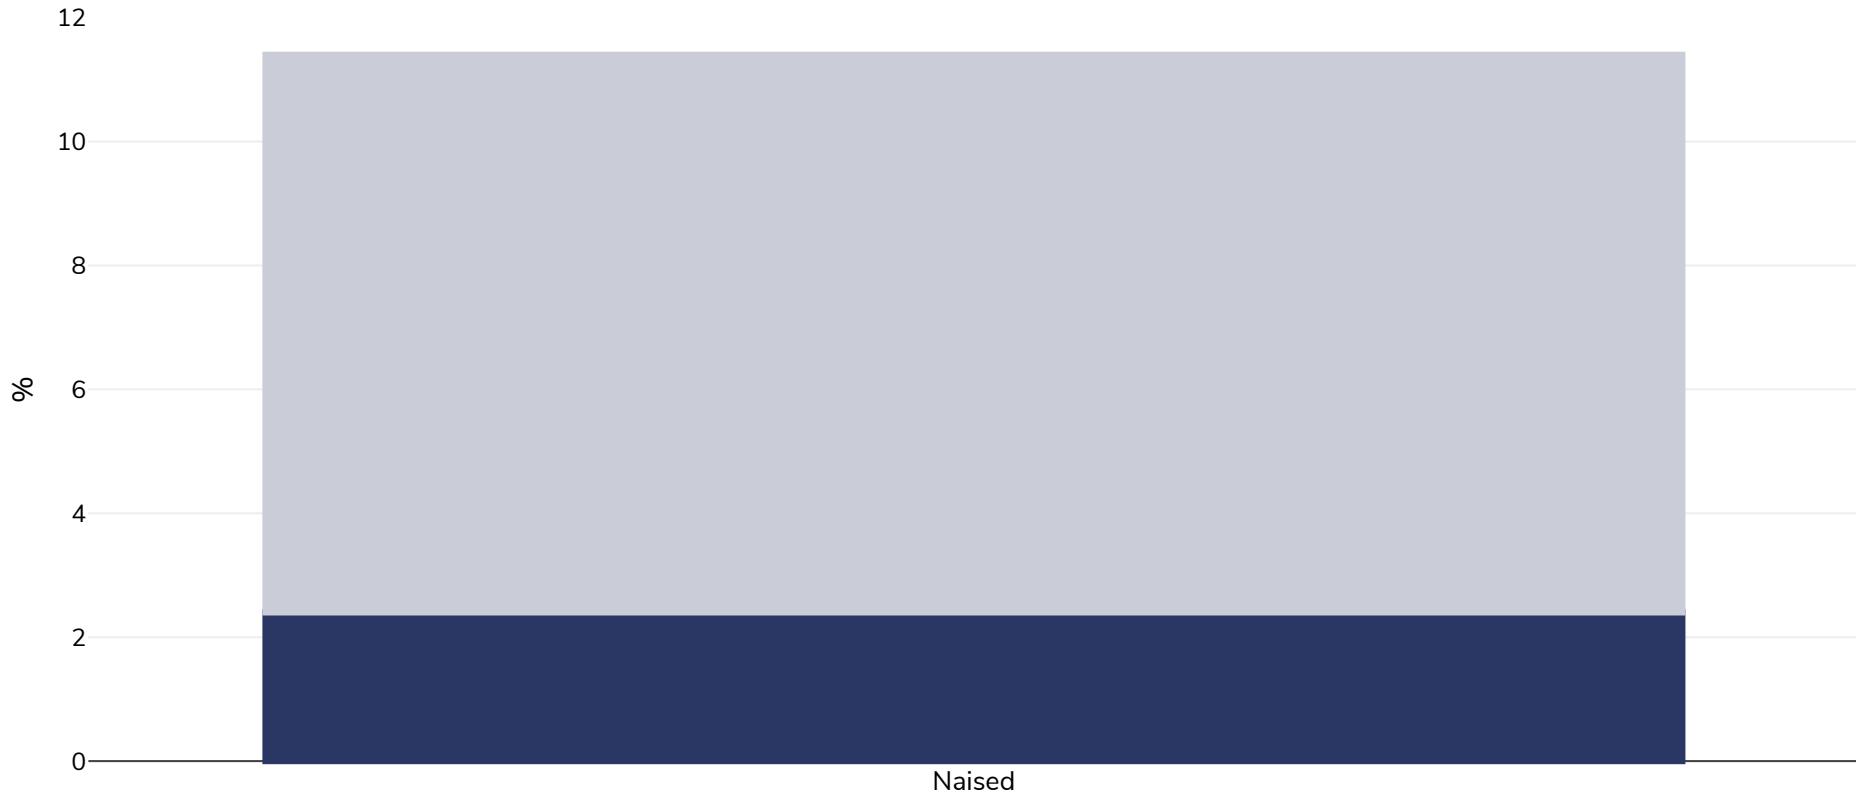

Togo: Rasvumise levimus

Naised, 1998

Rasvumine
 Ülekaaluline

Uuringu tüüp:	Ise teatatud
Vanus:	15-49
Valimi suurus:	3029
Viited:	Demographic Heath Survey Togo 1998

Kui ei ole märgitud teisiti, tähendab ülekaal KMI vahemikku 25 kg ja 29,9 kg/m², rasvumine KMI-t üle 30 kg/m².