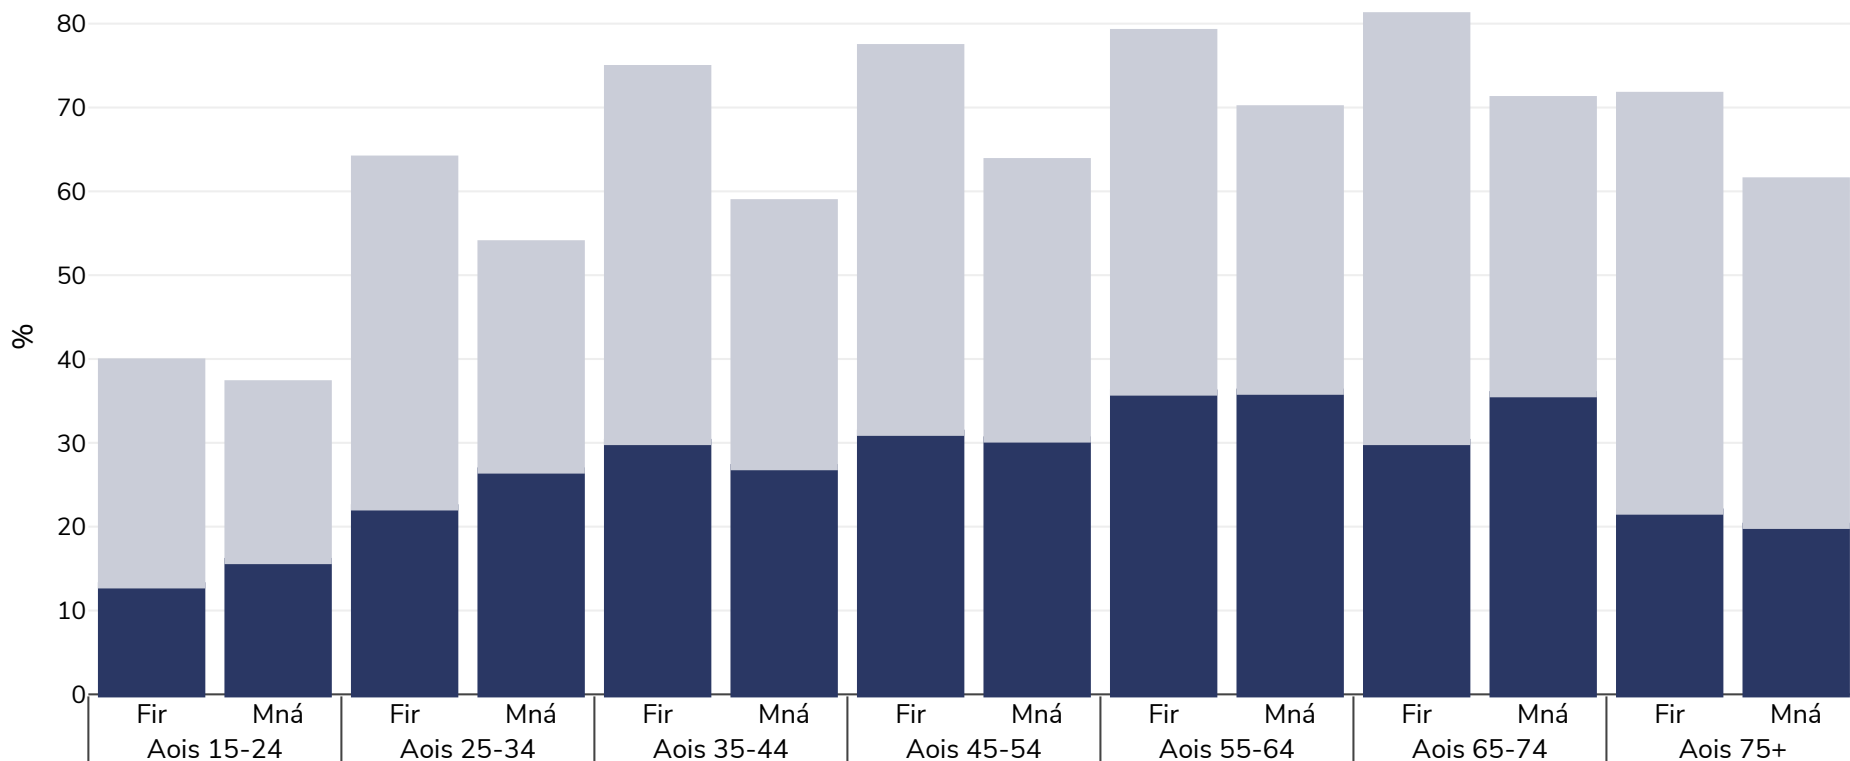

An Nua-Shéalainn: Rómheáchán/murtall de réir aoise

Daoine Fásta, 2006-2007

■ Murtall ■ Rómheáchan

Cineál an tsuirbhé: Tomhaiste

Samplamhéid: 12488

Ceantar Clúdaithe: Náisiúnta

Tagairtí: New Zealand Health Survey. <https://www.health.govt.nz/publication/annual-update-key-results-2018-19-new-zealand-health-survey> (last accessed 14.07.20)

Mura gcuirtear a mhalairt in iúl, is ionann rómheáchan agus ICM idir 25kg agus 29.9kg/m², is ionann murtall agus ICM níos mó ná 30kg/m².