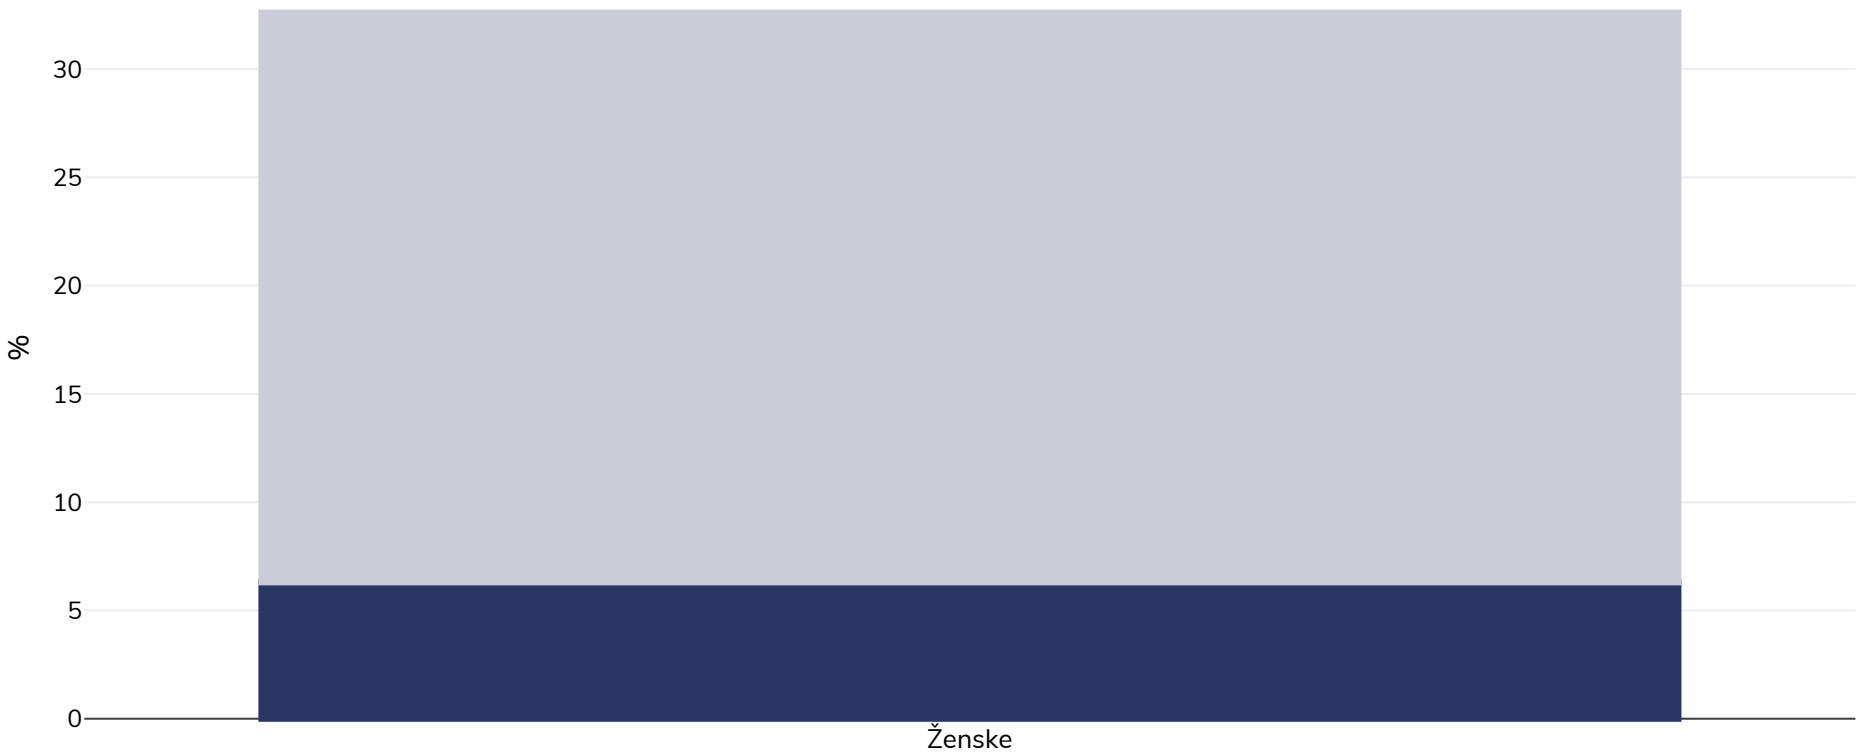

Kambodža: Razširjenost debelosti

Ženske, 2021-2022

■ Debelost ■ Prekomerna telesna teža

Vrsta ankete:	Izmerjeni
Starost:	20-49
Obseg vzorcev:	7811
Zajeto območje:	Na državni ravni

Literatura: National Institute of Statistics (NIS) [Cambodia], Ministry of Health (MoH) [Cambodia], and ICF. 2023. Cambodia Demographic and Health Survey 2021–22 Final Report. Phnom Penh, Cambodia, and Rockville, Maryland, USA: NIS, MoH, and ICF.

Če ni navedeno drugače, se prekomerna teža nanaša na ITM med 25 kg in 29,9 kg/m², debelost pa na ITM, višji od 30 kg/m².