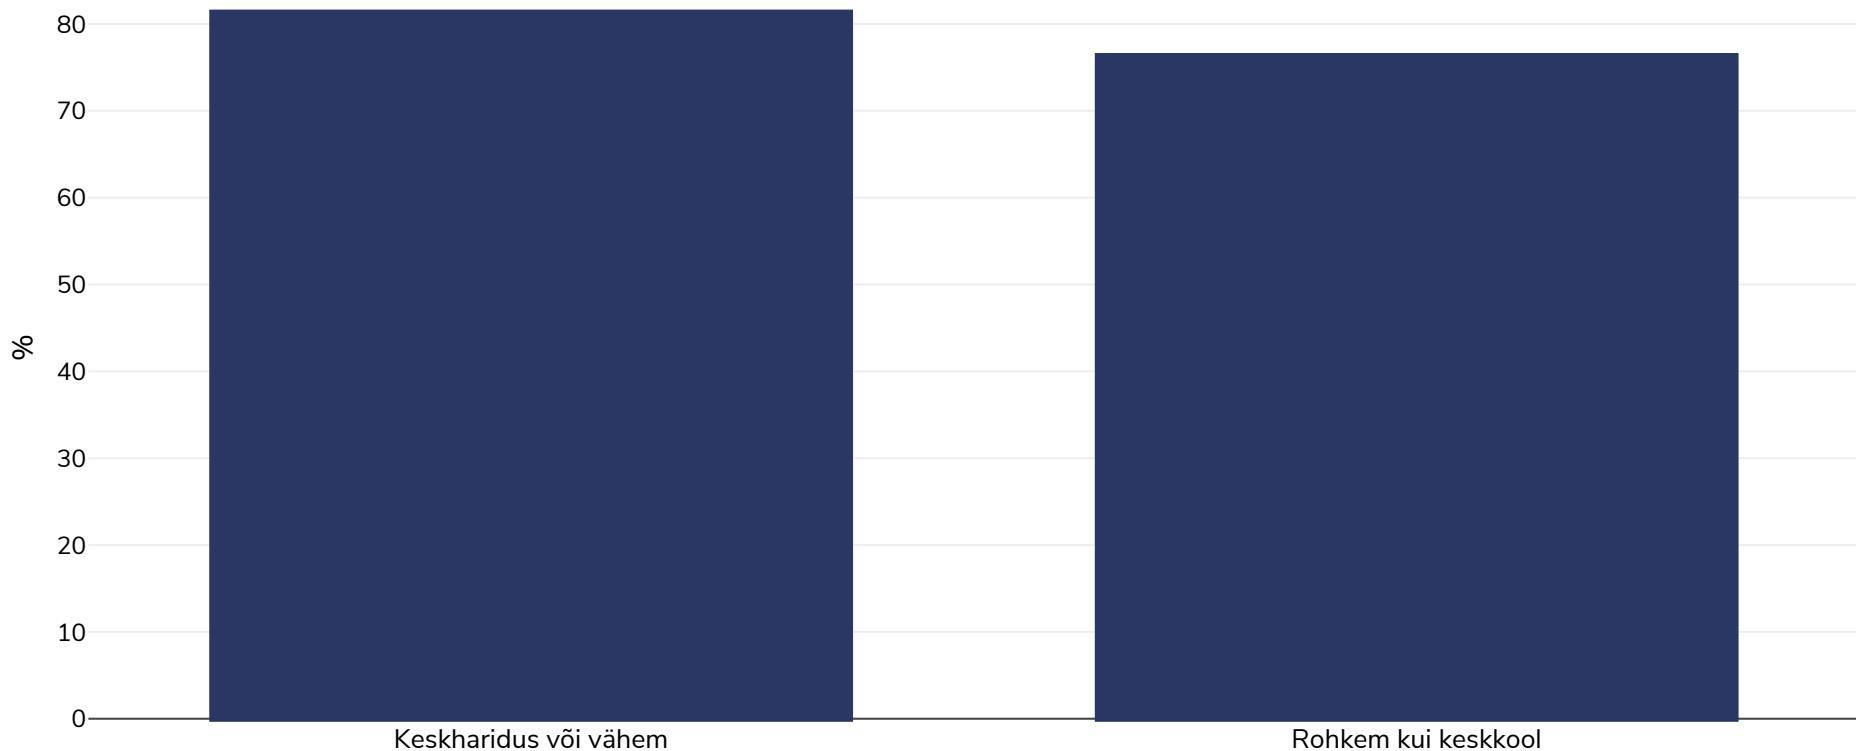

Ameerika Samoa: Overweight/obesity by education

Täiskasvanud, 2017-2018

■ Rasvumine

Uuringu tüüp:	Möödetud
Vanus:	18+
Valimi suurus:	1005
Hõlmatud piirkond:	Riiklik

Viited: 2017-2018 STEPS Country Report American Samoa. Available at: https://cdn.who.int/media/docs/default-source/ncds/ncd-surveillance/american_samoa_steps_hybrid_2017-2018-final-report.pdf?sfvrsn=2d828855_1&download=true (last accessed 05.12.22)

Kui ei ole märgitud teisiti, tähendab ülekaal KMI vahemikku 25 kg ja 29,9 kg/m², rasvumine KMI-t üle 30 kg/m².